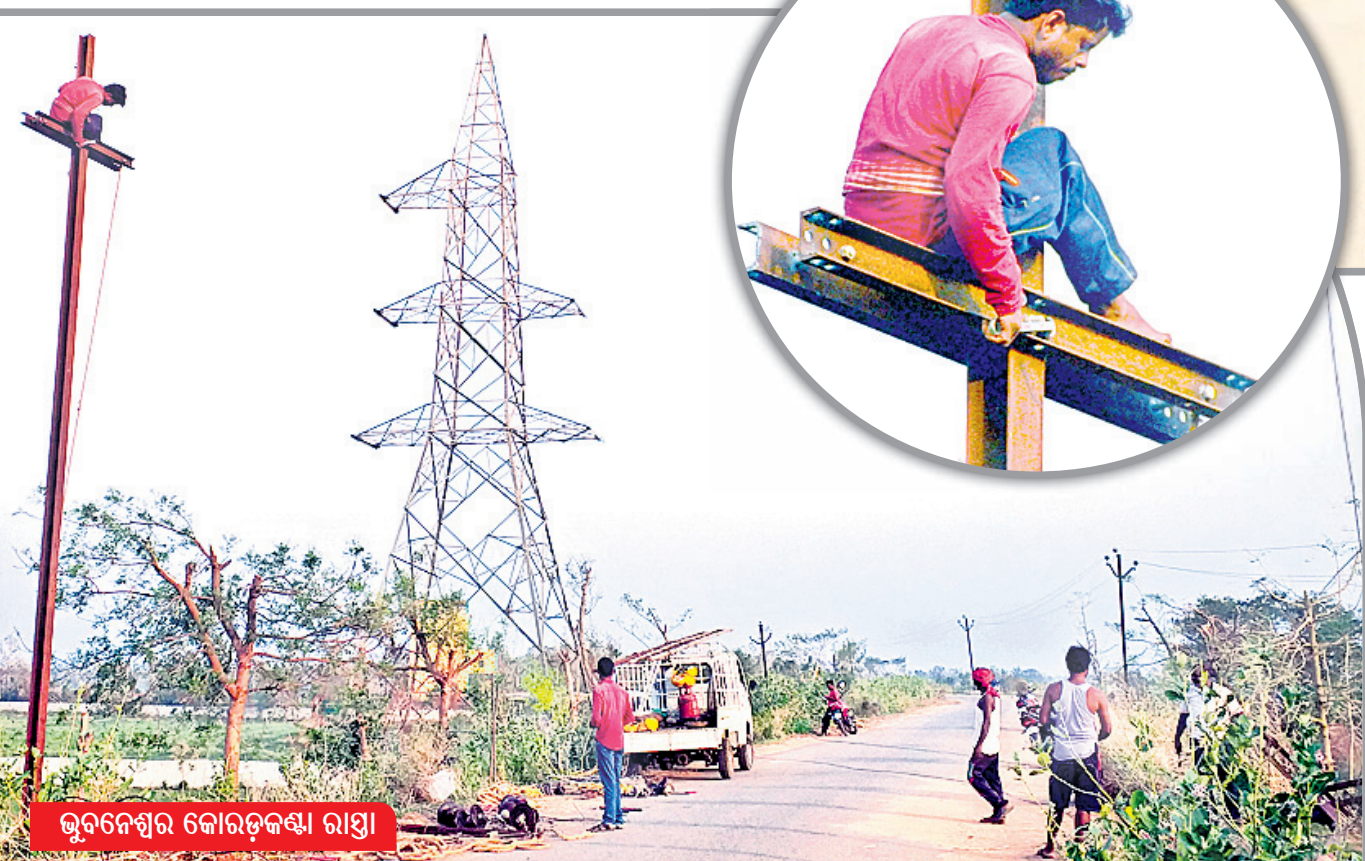

ଭୁବନେଶ୍ୱର ରସୁଲଗଡ଼

ଭୁବନେଶ୍ୱର କୋରଡ଼କଣ୍ଠା ରାସ୍ତା