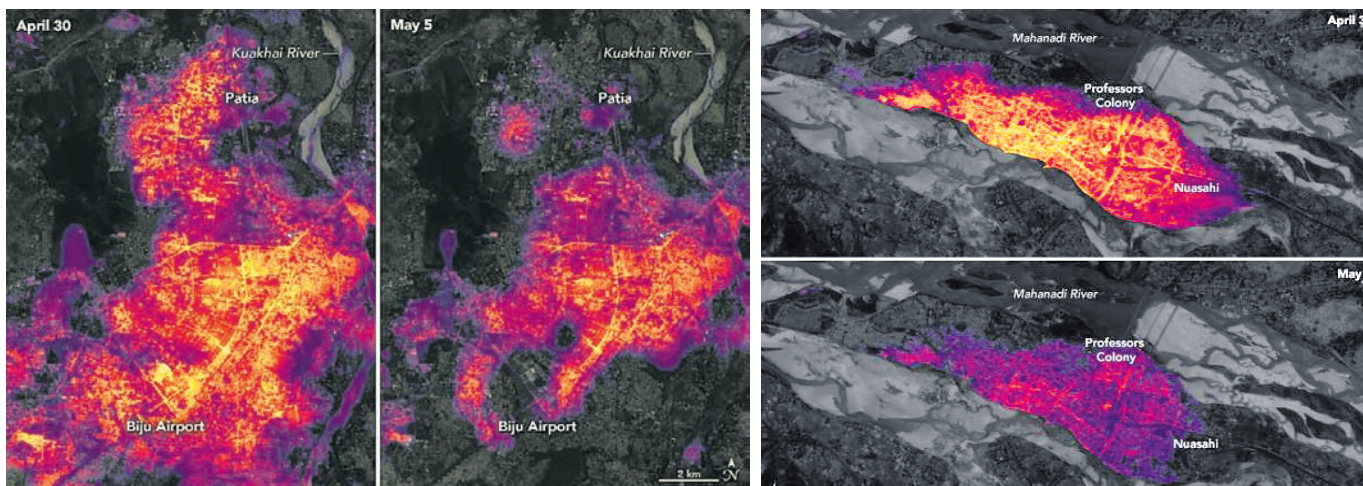

ସଂକ୍ଷେପରେ

ବାତ୍ୟା ପରେ ଟ୍ରିନ୍ ସିଟି ଅନ୍ଧକାର ଫଟୋ ଜାରି କଲା 'ନାସା'

ଭୁବନେଶ୍ୱର, ୯।୫ (ବୁଧବେଳା)

ବାତ୍ୟା 'ଫନୀ' ପ୍ରଭାବରେ ପ୍ରଭାବିତ ଟ୍ରିନ୍ ସିଟି ଭୁବନେଶ୍ୱର ଓ କଟକ ସହ୍ୟା ପରେ ଅନ୍ଧକାରମୟ ରହିଛି। ଯଦିଓ କେତେକ ଜାଗାରେ ବିଦ୍ୟୁତ୍ ସଂଯୋଗ ଦିଆଯାଇଛି, ତଥାପି ସମ୍ପୂର୍ଣ୍ଣ ସହରକୁ ୧୨ତାରିଖ ସୁଦ୍ଧା ବିଦ୍ୟୁତ୍ ଯୋଗାଣ କରାଯିବ ବୋଲି ସରକାରୀ ଭାବେ ଘୋଷଣା କରାଯାଇଛି।

ଭୁବନେଶ୍ୱର ଓ କଟକ ସହ୍ୟା ପରେ ଅନ୍ଧକାରମୟ ରହିଛି। ଯଦିଓ କେତେକ ଜାଗାରେ ବିଦ୍ୟୁତ୍ ସଂଯୋଗ ଦିଆଯାଇଛି, ତଥାପି ସମ୍ପୂର୍ଣ୍ଣ ସହରକୁ ୧୨ତାରିଖ ସୁଦ୍ଧା ବିଦ୍ୟୁତ୍ ଯୋଗାଣ କରାଯିବ ବୋଲି ସରକାରୀ ଭାବେ ଘୋଷଣା କରାଯାଇଛି।

ଭୁବନେଶ୍ୱର ଓ କଟକ ସହ୍ୟା ପରେ ଅନ୍ଧକାରମୟ ରହିଛି। ଯଦିଓ କେତେକ ଜାଗାରେ ବିଦ୍ୟୁତ୍ ସଂଯୋଗ ଦିଆଯାଇଛି, ତଥାପି ସମ୍ପୂର୍ଣ୍ଣ ସହରକୁ ୧୨ତାରିଖ ସୁଦ୍ଧା ବିଦ୍ୟୁତ୍ ଯୋଗାଣ କରାଯିବ ବୋଲି ସରକାରୀ ଭାବେ ଘୋଷଣା କରାଯାଇଛି।

ଭୁବନେଶ୍ୱର ଓ କଟକ ସହ୍ୟା ପରେ ଅନ୍ଧକାରମୟ ରହିଛି। ଯଦିଓ କେତେକ ଜାଗାରେ ବିଦ୍ୟୁତ୍ ସଂଯୋଗ ଦିଆଯାଇଛି, ତଥାପି ସମ୍ପୂର୍ଣ୍ଣ ସହରକୁ ୧୨ତାରିଖ ସୁଦ୍ଧା ବିଦ୍ୟୁତ୍ ଯୋଗାଣ କରାଯିବ ବୋଲି ସରକାରୀ ଭାବେ ଘୋଷଣା କରାଯାଇଛି।

ରମାଦେବୀ ମହିଳା ବିଶ୍ୱବିଦ୍ୟାଳୟ ପରୀକ୍ଷା ତାରିଖ ପୁନଃ ନିର୍ଦ୍ଧାରଣ

ଭୁବନେଶ୍ୱର, ୯।୫ (ବୁଧବେଳା)

ବାତ୍ୟା 'ଫନୀ' ଯୋଗୁଁ ରମାଦେବୀ ମହିଳା ବିଶ୍ୱବିଦ୍ୟାଳୟରେ ପରୀକ୍ଷା ସ୍ଥଗିତ ରଖାଯାଇଥିଲା। ପରୀକ୍ଷାକୁ ପୁନଃ ପରିଚାଳିତ କରିବା ପାଇଁ ବିଶ୍ୱବିଦ୍ୟାଳୟ ପରୀକ୍ଷା ନିୟନ୍ତ୍ରକ ବିଦେଶ ଦେଇଛନ୍ତି।

ଆରମ୍ଭ ହେବାକୁ ଥିବାବେଳେ ୧୬ତାରିଖରୁ ଯୁକ୍ତି-ବୃତ୍ତୀୟ ସେମିଷ୍ଟର ତଥା ବିଭିନ୍ନ ପ୍ରଥମ ବର୍ଷ ଏବଂ ୧୭ତାରିଖରୁ ପିଲ-ବୃତ୍ତୀୟ ସେମିଷ୍ଟର ପରୀକ୍ଷା ଆରମ୍ଭ ହେବାକୁ ଯାଉଛି। ବିଶ୍ୱବିଦ୍ୟାଳୟର ପରୀକ୍ଷା ତାରିଖ ପୁନଃ ନିର୍ଦ୍ଧାରଣ କରାଯାଇଥିବା ଗୁରୁବାର ପରୀକ୍ଷା ନିୟନ୍ତ୍ରକଙ୍କ ପକ୍ଷରୁ ଏକ ପ୍ରେସ୍ ବିକ୍ଷେପ୍ କରିଆରେ ଜଣାଇ ଦିଆଯାଇଛି।