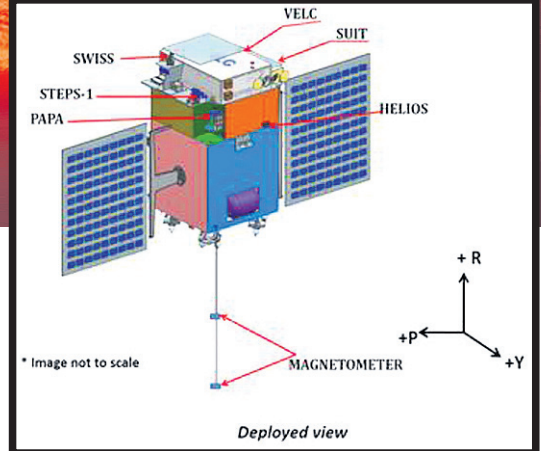

ପରିକ୍ରମଣରେ ଏହା ପୂର୍ବ ପରିକ୍ରମଣ ଅପେକ୍ଷା ସୂର୍ଯ୍ୟର ଅଧିକ ନିକଟତର ହେବ । ୨୦୨୫ ମସିହାରେ ଏହି ଅଭିଯାନର ଶେଷ ବେଳକୁ ଏହାର ୨୪ତମ ପରିକ୍ରମଣରେ ଏହା ସୂର୍ଯ୍ୟଠାରୁ ୬ ନିୟୁତ କି.ମି. ଦୂରତା ମଧ୍ୟରେ ରହିଥିବ । ସେତେବେଳକୁ ଏହାର ବେଗ ପ୍ରତି ୬,୯୦,୦୦୦ କି.ମି. (ଆଲୋକ ବେଗର ୦.୦୬୪ ପ୍ରତିଶତ) ହୋଇଥିବ । ୫୫୫ କି.ଗ୍ରା. ଓଜନର ଏହି ଯାନ ଓ ଅଭିଯାନ ପାଇଁ ମୋଟ ୧.୫ ବିଲିୟନ ଡଲାର ଖର୍ଚ୍ଚ ହୋଇଛି । ଏହା ହେଉଛି ଆମେରିକାର ପ୍ରଥମ ମହାକାଶ ଯାନ, ଯାହା ଜୀବିତ ଥିବା ଜଣେ ବ୍ୟକ୍ତିଙ୍କ ସମ୍ମାନାର୍ଥେ ନାମିତ ହୋଇଛି । ଶିକାରୋ ବିଶ୍ୱବିଦ୍ୟାଳୟରେ ପ୍ରଫେସର ଭାବେ କାର୍ଯ୍ୟ କରୁଥିବା ୯୨ ବର୍ଷର ଜ୍ୟୋତି ପଦାର୍ଥ ହୋଇଥାଏ । ଏହି ଭୂରଣ ପାଇଁ କିଏ ଦାୟୀ ? ଏହା ଏ ପର୍ଯ୍ୟନ୍ତ ଅଜଣା ରହିଛି ।

୧୯୫୦ ଦଶକର ଶେଷ ଭାଗରୁ ୧୯୭୦ ଦଶକ ପର୍ଯ୍ୟନ୍ତ ଯୁକ୍ତରାଷ୍ଟ୍ର ଆମେରିକାର ପାୟୋନିୟର ପର୍ଯ୍ୟାୟର କେତୋଟି କୃତ୍ରିମ ଉପଗ୍ରହ ସୂର୍ଯ୍ୟ ଓ ଅନ୍ତଃଗ୍ରହଗୁଡ଼ିକ ଉପରେ ଅଧ୍ୟୟନ କରିଥିଲେ । ୧୯୬୨ରୁ ୧୯୭୮ ମସିହା ମଧ୍ୟରେ ଆମେରିକା ଦ୍ୱାରା ପ୍ରେରିତ ପୃଥିବୀ ପ୍ରଦକ୍ଷିଣକାରୀ କେତେକ ଉପଗ୍ରହ ସୂର୍ଯ୍ୟର ପୂର୍ବା ସୌରଚକ୍ର ସମୟରେ ଏହାର

“ସୂର୍ଯ୍ୟ ଅଭିଯାନରେ ଅନେକ ମହାକାଶ ଯାନ ଯିବା ସତ୍ତ୍ୱେ ସୂର୍ଯ୍ୟକୁ ନେଇ କେତେକ ବ୍ୟୁତ୍ପନ୍ନ ହୋଇନାହିଁ । ସୌର ପରିମଣକର ସର୍ବଶେଷ ସ୍ତରକୁ କୋରୋନା କୁହାଯାଏ । ଏହା କେବଳ ପୂର୍ଣ୍ଣଗ୍ରହ ସୂର୍ଯ୍ୟପରାଗ ସମୟରେ ଖାଲି ଆଖୁକୁ ଦେଖାଯାଏ । ଏହାର ତାପମାତ୍ରା ହେଉଛି ପ୍ରାୟ ୧ ଲକ୍ଷ ତିନି ଶହ ଧନୁ । ସୂର୍ଯ୍ୟପୃଷ୍ଠରେ ଥିବା ସ୍ତରକୁ ଆଲୋକ ମଣ୍ଡଳ ବା ଫଟୋସ୍ଫିଅର୍ କୁହାଯାଏ । ଏହାର ତାପମାତ୍ରା ହେଉଛି ୬ ହଜାର ତିନି ଶହ ଧନୁ । ସୂର୍ଯ୍ୟପୃଷ୍ଠରେ ଥିବା ସ୍ତରକୁ ଅଧିକ ଉଚ୍ଚତା ଅଞ୍ଚଳକୁ ଉଚ୍ଚତା ପରିବର୍ତ୍ତନ ହେବା ହେଉଛି ପଦାର୍ଥ ବିଜ୍ଞାନ ନିୟମର ବହିର୍ଭୁତ ।

ଅତିବାଚନଶୀଳ, ଏକ-ରକ୍ତି ଓ ଗାମା ରକ୍ତି ବିକିରଣ ଉପରେ ଅଧ୍ୟୟନ କରିଥିଲା । ଏହି ଉପଗ୍ରହର ନାମ ଥିଲା 'ପ୍ରଦକ୍ଷିଣକାରୀ ସୌର ପର୍ଯ୍ୟବେକ୍ଷଣାଗାର' । ଆମେରିକା ଓ ପଶ୍ଚିମ ଜର୍ମାନୀ ମିଳିତ ଭାବରେ ହେଲିଅସ୍-୨ ଯାନକୁ ୧୯୭୬ ମସିହାରେ ସୂର୍ଯ୍ୟ ଅଭିଯାନ ପଠାଇଥିଲେ ଏବଂ ଏହା ସୂର୍ଯ୍ୟଠାରୁ ୪୩ ନିୟୁତ କି.ମି. ଦୂର ପର୍ଯ୍ୟନ୍ତ ଯାଇପାରିଥିଲା । ଆମେରିକାର ସୋଲାର ମାକ୍ସିମାଲ ଗୋଲ୍ଡ ଯାନ ସୂର୍ଯ୍ୟରେ ଅଧିକ ସୌରକକ୍ଷିତ ଥିବା ସମୟରେ ସୌର ଶିଖା ଓ ଅନ୍ୟ ସୌର କ୍ରିୟାକଳାପକୁ ଅଧ୍ୟୟନ କରିବା ପାଇଁ ମହାକାଶକୁ ପଠାଯାଇଥିଲା । ଜାପାନ, ଆମେରିକା ଓ ଇଲିନଏ ମିଳିତ ଚେଷ୍ଟାରେ ସୌରଶିଖାର ଉଚ୍ଚଶକ୍ତି ବିଶିଷ୍ଟ

ବିକିରଣକୁ ଅଧ୍ୟୟନ କରିବା ପାଇଁ ୧୯୯୧ ମସିହାରେ ଯୋକୋହୋ ମହାକାଶ ଯାନ ପଠାଯାଇଥିଲା । ସୂରୋପାୟ ମହାକାଶ ସଂଗ୍ରା ଓ ଯୁକ୍ତରାଷ୍ଟ୍ର ଆମେରିକାର ମିଳିତ ଉଦ୍ୟମରେ ୧୯୯୫ ମସିହାରେ ସୂର୍ଯ୍ୟକୁ ଅଧ୍ୟୟନ କରିବା ପାଇଁ ଯୋହୋ ଯାନକୁ ଉଦ୍ଦେଶ୍ୟପୂର୍ଣ୍ଣ କରାଯାଇଥିଲା । ଏହା ମୂଳରୁ ବୁଲବର୍ଷ ପାଇଁ ଲକ୍ଷ୍ୟ ରଖାଯାଇଥିବା ବେଳେ ୨୫ ବର୍ଷରୁ ଅଧିକ ସମୟ ଧରି ନିରନ୍ତର କାର୍ଯ୍ୟ କରୁଛି । ଏହାର କାର୍ଯ୍ୟକାଳିତାକୁ ୨୦୨୦ ମସିହା ଶେଷ ପର୍ଯ୍ୟନ୍ତ ବୃଦ୍ଧି କରାଯାଇଛି । ଏହା ସୂର୍ଯ୍ୟର ଆବ୍ୟକ୍ତତା ଗଠନ, କୋରୋନା, ସୌରବାୟୁ, ସୌରକକ୍ଷିତ ଏବଂ ସୂର୍ଯ୍ୟରୁ ନିର୍ଗତ ଉପପରମାଣିକ କଣିକା ସ୍ରୋତକୁ ଅଧ୍ୟୟନ କରୁଛି । ଏହା

ସୂର୍ଯ୍ୟର ଅନ୍ୟ ଏକ ଅଜଣା ତଥ୍ୟ ହେଉଛି ସୌରବାୟୁର ଉତ୍ପତ୍ତି ଓ ଏହାର ଭୂରଣ । ବିଦ୍ୟୁତ୍ ଚାର୍ଜିତ (ପ୍ରୋଟୋନ୍, ଇଲେକ୍ଟ୍ରନ୍ ଓ ଅନ୍ୟ କଣିକା) ସୌରବାୟୁ କୋରୋନା ଅଞ୍ଚଳରୁ ତୀବ୍ର ବେଗରେ ସମଗ୍ର ସୌରଜଗତକୁ ପ୍ରସାରିତ ହୋଇଥାଏ । ଏହି ଭୂରଣ ପାଇଁ କିଏ ଦାୟୀ ? ଏହା ଏ ପର୍ଯ୍ୟନ୍ତ ଅଜଣା ରହିଛି । ଏହିସବୁତଥ୍ୟ ପାଇବା ପାଇଁ ମହାକାଶ ଯାନ ସୂର୍ଯ୍ୟର ଯେତେ ନିକଟତର ହେବ, ତାହା ସେତେ ଅଧିକ ଫଳପ୍ରସ୍ତ ହେବ । କିନ୍ତୁ ସୂର୍ଯ୍ୟର ତାପମାତ୍ରା ଏବଂ ସେଥିରୁ ନିର୍ଗତ ସୌରବାୟୁ ସହ୍ୟ କରିପାରିବା ଭଳି ଯାନ ତିଆରି ହେବା ଆବଶ୍ୟକ । ଯୁକ୍ତରାଷ୍ଟ୍ର ଆମେରିକା ୨୦୧୮ ଅଗଷ୍ଟ ମସିହା ଶେଷ ପର୍ଯ୍ୟନ୍ତ ବୃଦ୍ଧି କରାଯାଇଛି । ୧୨ ଚାରିଶହେ ସୂର୍ଯ୍ୟ ଅଭିଯାନ 'କାର୍ବର ସୋଲାର ପ୍ରୋଭ୍' ଯାନ ଉଦ୍ଦେଶ୍ୟପୂର୍ଣ୍ଣ କରିଛି ଏବଂ ଏହା ବର୍ତ୍ତମାନ ସୂର୍ଯ୍ୟକୁ ପରିକ୍ରମଣ କରି ଚିତ୍ର ଓ ତଥ୍ୟ ପଠାଉଛି । ଏହା ସୂର୍ଯ୍ୟକୁ ୨୪ ଥର ପରିକ୍ରମଣ କରିବ ଏବଂ ପ୍ରତ୍ୟେକ