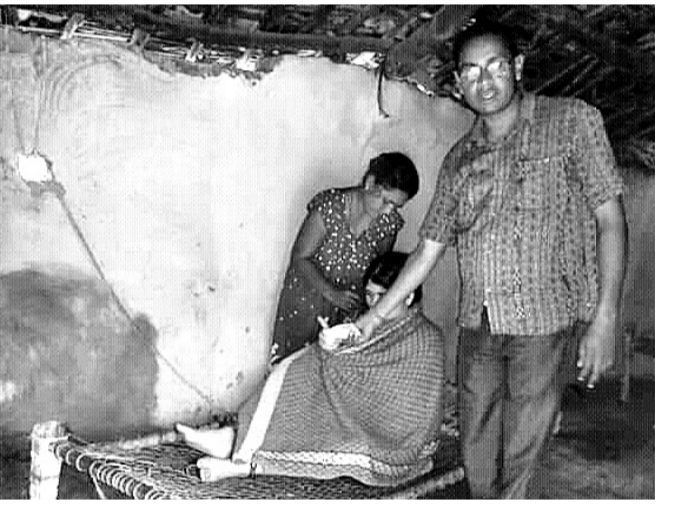

ଶିକୁଳିରୁ ମୁକୁଳିରେ ଲିଲିମା ବୁର୍ଲା ଡାକ୍ତରଖାନାରେ ଭର୍ତ୍ତି ହେବେ

ଶିକୁଳିରେ ବନ୍ଧା ଅବସ୍ଥାରେ ରହିଥିବା ଲିଲିମାଙ୍କ ପରିବାରକୁ ଆର୍ଥିକ ସହାୟତା ଦିଆଯାଇଛି ।

ବରଗଡ଼ ଅଫିସ୍, ୧୩।୧୦

ବରଗଡ଼ ଜିଲ୍ଲା ଅତୀତର ଗାନ୍ଧିପାଲି ପଞ୍ଚାୟତ ଅଧୀନ ରେଜିଷ୍ଟରାସିଲ ଝୁମୁଡ଼ିପଡ଼ାରେ ମାନସିକ ରୋଗରେ ଆକ୍ରାନ୍ତ ଲିଲିମା ଭରାସାଗରଙ୍କୁ ପରିବାର ଲୋକେ ଶିକୁଳିରେ ବାନ୍ଧି ରଖୁଥିବା ଖବର ଧରିପ୍ରାରେ ପ୍ରକାଶ ପାଇବା ପରେ ତାଙ୍କୁ ସହଯୋଗର ହାତ ବଢ଼ିଛି । ଚିକିତ୍ସା ପାଇଁ ଲିଲିମାଙ୍କୁ ଭୀମସାଗର ବୁର୍ଲା ଡାକ୍ତରଖାନାରେ ଭର୍ତ୍ତି କରାଯିବ ଏବଂ ସମସ୍ତ ଚିକିତ୍ସା ଖର୍ଚ୍ଚ ଜିଲ୍ଲା ପ୍ରଶାସନ ବହନ କରିବ ବୋଲି ଜିଲ୍ଲା ମୁଖ୍ୟ ଚିକିତ୍ସାଧିକାରୀ ଡା. ବିଜୟ କୁମାର ଦୋରା କହିଛନ୍ତି । ତା. ଦୋରା କହିଛନ୍ତି, ସମ୍ବଲପୁରର ଏକ ଚିମ୍ ଗଡ଼ ୧୦ଟାରିଖରେ ଲିଲିମା ଏବଂ ତାଙ୍କ ପରିବାର ଲୋକଙ୍କୁ ଭେଟିଥିଲେ । ଏହା ସହିତ ଧରିପ୍ରାରେ ଲିଲିମାଙ୍କ ସମସ୍ୟା ସ୍ୱପ୍ନରେ ପ୍ରକାଶିତ ଖବରକୁ ଶ୍ରଦ୍ଧାଅର୍ପଣ ଯୋଗେ ସେହି ଚିମ୍ ତାଙ୍କ ନିକଟକୁ ପଠାଇଥିଲେ ।

ଫୁଟବଲ: କଦଳୀପାଲି ବିଜୟୀ

ସୋହେଲା, ୧୩।୧୦ (ଡି.ଏନ.ଏ) ସୋହେଲା ସାର୍ବଜନୀନ ଦୁର୍ଗାପୂଜା କମିଟି ପକ୍ଷରୁ ଚାଲିଥିବା ଜିଲ୍ଲାସ୍ତରୀୟ ନକଆଇଟ୍ ଫୁଟବଲ ପ୍ରତିଯୋଗିତାରେ ଶନିବାର କଦଳୀପାଲି ଓ ବରଗଡ଼ୋଳ ମଧ୍ୟରେ ମ୍ୟାଚ ହୋଇଥିଲା । ନିର୍ଦ୍ଧାରିତ ସମୟ ମଧ୍ୟରେ ମ୍ୟାଚ ଅମିମାଂସିତ ରହିଥିଲା । ଡାକ୍ତରକରରେ କଦଳୀପାଲି ଦଳ ୩-୧ ଗୋଲରେ ବିଜୟୀ ହୋଇଥିଲା । ସରପଞ୍ଚ ଜାତେନ ଭୋଇ ମୁଖ୍ୟଅତିଥି ଭାବେ ଯୋଗଦେଇ ମ୍ୟାଚ ଶୁଭାରମ୍ଭ

ତେରେସିଂହାର ପ୍ରସିଦ୍ଧ ପାଟଣା ଯାତ୍ରା

ରିଷିଡ଼ା, ୧୩।୧୦(ଡି.ଏନ.ଏ.)

କଳାହାଣ୍ଡି ଜିଲ୍ଲା କଳାମୁଣ୍ଡା ବ୍ଲକ୍ ଅଞ୍ଚଳରେ ଶାରଦୀୟ ପାଟଣା ଆରମ୍ଭ ହୋଇଛି । ଏହି ପ୍ରିୟୋକ୍ଷରେ ଶନିବାର ତେରେସିଂହାର ପ୍ରସିଦ୍ଧ ପାଟଣା ଯାତ୍ରା ପାଳିତ ହୋଇଯାଇଛି । ୧୮୬୪ରୁ ଆରମ୍ଭ ହୋଇଥିବା ଏହି ଯାତ୍ରାକୁ ଦିହାରୀ ତେଜ ନାଏକ, ଜେନାବୁଆ ବୁଢ଼ିଆ ନାଏକ, ପୂଜାରୀ ଧୀମୋଦନ ନାଏକ, ମୁଖ୍ୟ ଦେହେଲିଆ ଧର୍ମ ରଣା ଓ ଲତାବନ ରଣା ପରିଚାଳନା କରିଥାନ୍ତି । ସାଧାରଣତଃ ଏହି ଅଞ୍ଚଳରେ ବିଭିନ୍ନ ପୂଜାର କନ୍ଧ ସମ୍ପ୍ରଦାୟର ଲୋକେ ପୂଜା କରିଥାନ୍ତି । ତେବେ ଏହି ଯାତ୍ରାରେ କେବଳମାନେ ପୂଜକ ଭାବେ ଯୋଗ ଦିଅନ୍ତି । ଯାତ୍ରାରେ ୬ଟି ବୋଦା ସମେତ କଳୁଡ଼ା ବଳି ଦିଆଯାଇଥାଏ । ଯାତ୍ରା ଦେଖିବା ପାଇଁ ଆଖପାଖର ଗ୍ରାମରୁ ପ୍ରାୟ ୫ ହଜାର ଲୋକଙ୍କ ସମାଗମ ହୋଇଥିଲା । ପ୍ରତିବର୍ଷ ଶୁକ୍ଳପକ୍ଷ ପଞ୍ଚମୀ ତିଥିରେ ଅନୁଷ୍ଠିତ ହେଉଥିବା ଏହି ଯାତ୍ରାରେ ରିଷିଡ଼ା, ତେରେସିଂହା ଉତ୍ସବମୁଖର ମଧୁସୂଦନ ବାଗ,କୁହେଇପାଲି

କଳାହାଣ୍ଡି ଜିଲ୍ଲାରେ ତିତ୍ତଲି ପ୍ରଭାବ ଶୂନ୍ୟ

ସରକାରୀ କର୍ମଚାରୀଙ୍କୁ ଦୁର୍ଗାପୂଜା ଛୁଟି ପାଇଁ ଜିଲ୍ଲାପାଳଙ୍କୁ ସ୍ମାରକପତ୍ର

ଭବାନୀପାଟଣା ୧୩।୧୦(ଡି.ଏନ.ଏ.)

ତିତ୍ତଲି ଯୋଗୁ ଓଡ଼ିଶା ସରକାରଙ୍କ ସାଧାରଣ ଓଡ଼ିଶା ପ୍ରଶାସନ ବିଭାଗ ଚିଠି ନଂ-୨୯୯୭୩/ତା.୧୨.୧୦.୨୦୧୮ ଅନୁଯାୟୀ କଳାହାଣ୍ଡି ଜିଲ୍ଲା ସମେତ ଓଡ଼ିଶାର ସମସ୍ତ ଜିଲ୍ଲାରେ କାର୍ଯ୍ୟରତ ସମସ୍ତ ସରକାରୀ କର୍ମଚାରୀଙ୍କ ୧୩ ତାରିଖରୁ ଆସନ୍ତା ୨୪ ତାରିଖ ପର୍ଯ୍ୟନ୍ତ ଦୁର୍ଗାପୂଜା ଏବଂ ଅନ୍ୟାନ୍ୟ ସରକାରୀ ଛୁଟି ନେଇପାରିବେ ନାହିଁ କିମ୍ବା ଯଦି କୌଣସି ସରକାରୀ କର୍ମଚାରୀ ଛୁଟି ନେଇଥିବେ ତାହା ବାତିଲ କରିଦେବା ସହିତ ନିୟମିତ ଭାବେ ସମସ୍ତ କର୍ମଚାରୀ କାର୍ଯ୍ୟକରିବା ପାଇଁ ନିର୍ଦ୍ଦେଶ ଦିଆଯାଇଛି । ଘଟଣାକୁ କଳାହାଣ୍ଡି ଜିଲ୍ଲା ଅଣଗେଜେଟେଡ୍ କର୍ମଚାରୀ ସମନ୍ୱୟ ସମିତି ପକ୍ଷରୁ ବିରୋଧ କରାଯାଇଛି । କଳାହାଣ୍ଡି ଜିଲ୍ଲାରେ ତିତ୍ତଲିର କୌଣସି ପ୍ରଭାବ ପଡ଼ି ନାହିଁ । ତେଣୁ କଳାହାଣ୍ଡି ଜିଲ୍ଲାରେ କାର୍ଯ୍ୟରତ ସମସ୍ତ ସରକାରୀ କର୍ମଚାରୀ ପୂର୍ବପରି