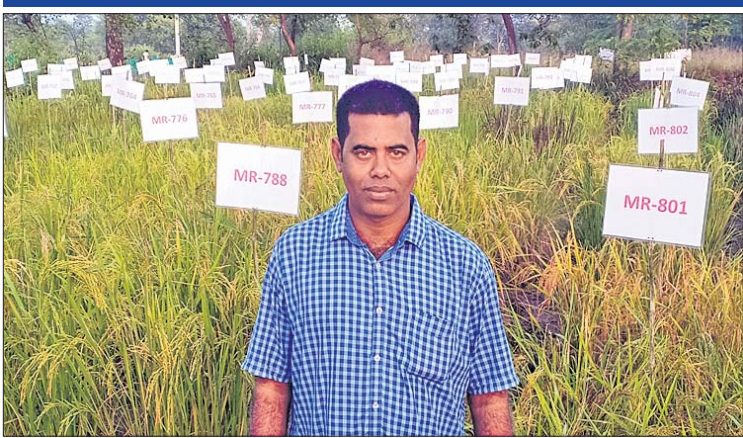

ସଂକ୍ଷେପରେ

୧ ଏକର ଜମିରେ ୮୧୭ କିସମ ଧାନ ଚାଷ

କାହାକୁ ଦୋଷାରୋପ କରାଯାଇ ପାରିବନି: ମନ୍ତ୍ରୀ

ଧର୍ମଗଡ଼, ୨୧.୧୧.୧୮ (ଡି.ଏନ.ଏ.)

କଳାହାଣ୍ଡି ଜିଲ୍ଲା ଯୁବଚାଷୀଙ୍କ ଭିନ୍ନ ପ୍ରକାର

ନିଜ ଜମିରେ ମାନ୍ୟ ।

ଅଧିକ ଦିଆଯାଇ ଓ କାରିଗରି ଯୁଗରେ ଚାଷୀ ଦେଶୀ ଧାନକୁ ଭୁଲି ଯାଇଛି । ଦେଶୀ ଧାନ ପରବର୍ତ୍ତେ ଅଧିକ ଓ ଶୀଘ୍ର ଅମଳସମ୍ପନ୍ନ ବିହନ ଖୋଜୁଛି । ହାଲତ୍ୱିତ ତଥା ହାଲତ୍ୱିତ ଧାନ ଚାଷ କରିବା ପାଇଁ ସେ ଆଗ୍ରହ ପ୍ରକାଶ କରୁଛନ୍ତି । ହେଲେ ଦେଶୀ ଧାନ କିଭଳି ବଞ୍ଚି ରହି ପାରିବ ଏବଂ ପୂର୍ବଭଳି କିଭଳି ଚାଷୀ ପ୍ରକାର ଧାନକୁ ଆପଣାଇ ନେବ ସେହି ପ୍ରକାର ଧାନର କିଛିଟି କଳାହାଣ୍ଡି ଜିଲ୍ଲା ଧର୍ମଗଡ଼ର ଯୁବଚାଷୀ ମାନ୍ୟ ରଞ୍ଜନ ସାହୁ । ସେ ଏକ ଏକର ଜମିରେ ଚଳିତବର୍ଷ ୮୧୭ ପ୍ରକାର ଦେଶୀ ଧାନ ଚାଷ କରି ଅନ୍ୟମାନଙ୍କ ପାଇଁ ପ୍ରେରଣା ପାଇଛନ୍ତି ।

କଳାହାଣ୍ଡି, କଳା ମଲ୍ଲୀପୁଲ, ବ୍ରହ୍ମ କଳା । ୩ ପ୍ରକାର ସବୁଜ ଚାଉଳ ଧାନ ଧାନ ଏବଂ ନାଲି ଚାଉଳ ଧାନ ୮୦ ପ୍ରକାର ଧାନ ଅମଳ କରିଛନ୍ତି । ଏହା ସହିତ ପୁର ଗାଡ଼, ଲାଜିନ ପୁର, କଳା ପୁଲ, ଲାଲ ପୁଲ ଭଳି ବହୁ ଉଷଧୀୟ ଧାନ ମଧ୍ୟ କରିଛନ୍ତି । ସେହିପରି କାଳିଆ, କଳାଜିରା, ବାଣୀଭୋଗ, କଳାକୃଷ୍ଣ ଭଳି ବିଭିନ୍ନ ପ୍ରକାର ବାମ୍ବା ଧାନ ମଧ୍ୟ ନିଜ ଜମିରେ ଚାଷ କରିବାକୁ ସମର୍ଥ ହୋଇଛନ୍ତି । ଗୋଟିଏ ଧାନରେ ୨ଟି ଚାଉଳ ବାହାରୁ ଧାନ ଧାନ ବେଦା ଭାଇ ଏବଂ ଗୋଟିଏ ଧାନରେ ତିନିଟି ଚାଉଳ ବାହାରୁ ଧାନ ତ୍ରିବେଶୀ ଧାନ ମଧ୍ୟ ସଫଳ ଭାବେ ସେ ଅମଳ କରିଛନ୍ତି । ଏହିସବୁ ଧାନ ବିହନଗୁଡ଼ିକ ଓଡ଼ିଶାର ସମସ୍ତ ଜିଲ୍ଲା ତଥା ଛତିଶଗଡ଼, ମଧ୍ୟପ୍ରଦେଶ, ପଶ୍ଚିମବଙ୍ଗ, କର୍ନାଟକ, ଆସାମ ଆଦି ରାଜ୍ୟକୁ ଯାଇ ବ୍ୟବହୃତ କରିଥିବା ମାନ୍ୟ ପ୍ରକାଶ କରିଛନ୍ତି । କେଉଁ ଧାନ କିଭଳି ଭାବେ ବଢ଼ିଛି, ଧାନର ରୋଗ ପୋକ ସହନଶୀଳତା କ୍ଷମତା କେତେ, ଏହି ଜଳବାୟୁ ସହିତ କିଭଳି ଭାବେ ଏହି ଧାନର ସମସ୍ତ ଖାପ ଖୁଆଇ ପାରୁଛି ସେ ଉପରେ ମାନ୍ୟ ଗବେଷଣା କରିଛନ୍ତି ।

କଚକ ଅଧିକ, ୨୧.୧୧.୧୮ ବସୁ ଦୁର୍ଦ୍ଦଶାରେ ଆହତକୁ ଭେଟିବା ପାଇଁ ବୁଧବାର ବସୁ ବିଧାୟକ, ମନ୍ତ୍ରୀ, ସାଂସଦ ଓ ରାଜ୍ୟପାଳ ଏସ୍‌ସିବିରେ ଭିଡ଼ ଜମାଇଲେ । ସକାଳେ ରାଜ୍ୟ ସତ୍ତା ପରିବହନ ମନ୍ତ୍ରୀ ଦୁର୍ଦ୍ଦଶ ଚରଣ ସାହୁ ଏସ୍‌ସିବି ଆଦି ଆହତଙ୍କ ସ୍ୱାସ୍ଥ୍ୟବସ୍ଥା ଦୃଷ୍ଟିକା ସହ ଆଗୁ ଆଗେଇବା କାମନା କରିଥିଲେ । ଏହି ଅବସରରେ ସେ କହିଥିଲେ, ଦୁର୍ଦ୍ଦଶା ସବୁବେଳେ ଦୁର୍ଦ୍ଦଶା । ଏଥିପାଇଁ କାହାକୁ ଦୋଷାରୋପ କରାଯାଇ ପାରିବ ନାହିଁ । ତେବେ ଦୁର୍ଦ୍ଦଶା ପରବର୍ତ୍ତୀ ପଦକ୍ଷେପ ସବୁକୁ ଗୁରୁତ୍ୱପୂର୍ଣ୍ଣ ରାଜ୍ୟ ସରକାର ଯାହା କରିବା କଥା କରୁଛନ୍ତି । ଆଗକୁ ରାଜ୍ୟର ସମସ୍ତ ଉପରୋକ୍ତ ସରକାରୀ ବସ୍‌ରେ ଭିଡ଼ କଟାଯିବ ବୋଲି ମନ୍ତ୍ରୀ ସାହୁ କହିଛନ୍ତି । ଅନ୍ୟପକ୍ଷରେ ମନ୍ତ୍ରୀଙ୍କ ଏପରି ମତ୍ତ୍ୟ ଓ ଚିନ୍ତାକୁ ନେଇ ଶୋଭା ପ୍ରକାଶ କରିଥିଲେ ବରିଷ୍ଠ ଆଇ.ଏ.ଏ. ନେତା ପ୍ରତାପ ଷଡ଼ଙ୍ଗୀ । ସେ କହିଲେ, ସରକାର ଆହତଙ୍କ ଚିନ୍ତା ଉପରେ ଅଧିକ ଗୁରୁତ୍ୱ ଦେବା ପରେ କାର୍ଯ୍ୟରେ ଚଳାନ୍ତ କରୁଥିବା ବସ୍‌ଗୁଡ଼ିକରେ ସୁରକ୍ଷା ଗାଢ଼ଭାବେ ଠିକ୍ ଭାବେ ପାଳନ କରାଯାଇ ନାହିଁ । ପରିବହନ

କଚକ ଅଧିକ, ୨୧.୧୧.୧୮ ବସୁରେ ସିଡ଼ କଣ୍ଠୋଳ ଡିଭାଇସ୍‌କୁ ବାଧ୍ୟତାମୂଳକ କରାଯିବ । ମନ୍ତ୍ରୀଙ୍କ ମତ୍ତ୍ୟକୁ ନେଇ ଶୋଭା ପ୍ରକାଶ କଲେ ପ୍ରତାପ ଷଡ଼ଙ୍ଗୀ । ମନ୍ତ୍ରୀ ଏତେବଦ୍ଦ ଦୁର୍ଦ୍ଦଶା ପାଇଁ କେହି ଦୋଷୀ ଦୁର୍ଦ୍ଦଶି ବୋଲି ଦାୟିତ୍ୱାନ୍ୱୟ ପକ୍ଷ୍ୟ ଦେବା ଦୁର୍ଭାଗ୍ୟଜନକ । ରାସ୍ତାଘାଟରେ ଗାଢ଼ଗୋରୁ ଚଳୁଥିବା ବାହା ଦୁର୍ଦ୍ଦଶା ଘଟିଲେ ରାଜ୍ୟ ସରକାର କାହିଁକି ଦୋଷୀ ଦୁର୍ଦ୍ଦଶି ବୋଲି ସେ ଓଲଟା ପ୍ରଶ୍ନ କରିଛନ୍ତି । ସେହିପରି ରାଜ୍ୟପାଳ ପ୍ରଫେସର ଗଣେଶ ଲାଲ ଅପରାହ୍ଣରେ ଏସ୍‌ସିବିରେ ଆହତଙ୍କୁ ସମସ୍ତ ଉପରୋକ୍ତ ସରକାରୀ ବସ୍‌ରେ ଭିଡ଼ କଟାଯିବ ବୋଲି ମନ୍ତ୍ରୀ ସାହୁ କହିଛନ୍ତି । ଅନ୍ୟପକ୍ଷରେ ମନ୍ତ୍ରୀଙ୍କ ଏପରି ମତ୍ତ୍ୟ ଓ ଚିନ୍ତାକୁ ନେଇ ଶୋଭା ପ୍ରକାଶ କରିଥିଲେ ବରିଷ୍ଠ ଆଇ.ଏ.ଏ. ନେତା ପ୍ରତାପ ଷଡ଼ଙ୍ଗୀ । ସେ କହିଲେ, ସରକାର ଆହତଙ୍କ ଚିନ୍ତା ଉପରେ ଅଧିକ ଗୁରୁତ୍ୱ ଦେବା ପରେ କାର୍ଯ୍ୟରେ ଚଳାନ୍ତ କରୁଥିବା ବସ୍‌ଗୁଡ଼ିକରେ ସୁରକ୍ଷା ଗାଢ଼ଭାବେ ଠିକ୍ ଭାବେ ପାଳନ କରାଯାଇ ନାହିଁ । ପରିବହନ

ହାତୀମାରି ପୋଡ଼ିଦେବା ଘଟଣା, ଆଉ ୪ ଗିରଫ