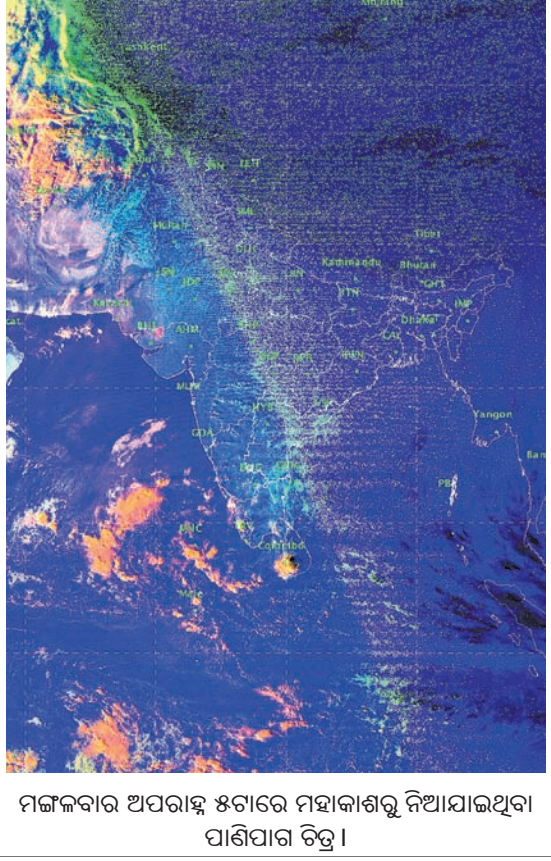

ବେଧୋଲହାନ୍ ଉତ୍ସବମୁଖର

ବେଧୋଲହାନ୍/କେରୁକେଲମ: ପ୍ରଭୁ ଯିଶୁଙ୍କ ଜନ୍ମଦିନ ପାଳନ ନିମନ୍ତେ ସୋମବାର ହଜାର ହଜାର ଚାଥୀଯାତ୍ରୀ ଓ ଶ୍ରଦ୍ଧାଳୁ ବେଧୋଲହାନ୍‌ଠାରେ ସମବେତ ହୋଇ ଖ୍ରୀଷ୍ଟମାସ ଉତ୍ସବ ପାଳନ କରିଥିଲେ। ପର୍ଯ୍ୟଟକମାନେ ପୂର୍ବ ରାତିରୁ ମାଙ୍ଗେର ଷୋୟାରରେ ଏକତ୍ରିତ ହୋଇଥିଲେ। ପାଲେଷ୍ଟିନୀୟ ବ୍ୟବ, ଗାର୍ଲସ୍ ସାଉରୁ ହାବା ପାରମ୍ପରିକ ପଦଯାତ୍ରା କରାଯାଇ ଉତ୍ସବ ପାଳନକୁ ସୁରାଜିତ କରାଯାଇଥିଲା। ଯିଶୁଙ୍କ ପାରମ୍ପରିକ ଜନ୍ମସ୍ଥାନ ତଥା ସ୍ଥାନୀୟ ବାସିନ୍ଦାଙ୍କ ପ୍ରାଚୀନ ଗାର୍ଲ ବାହାରେ ମାଙ୍ଗେର ଷୋୟାରଠାରେ ସୋମବାର

ଖ୍ରୀଷ୍ଟୋତ୍ସବ ପାଳନ କଲେ ଶ୍ରଦ୍ଧାଳୁ

ବାଦ୍ୟ ଓ ବ୍ୟାନ୍ସପାଇପ୍ ବଜାଇ ୧୨ମିନିଟର ଉଚ୍ଚତା ବିଶିଷ୍ଟ ବୃହତ୍ ଖ୍ରୀଷ୍ଟମାସ ତ୍ରିକୁ ଅତିକ୍ରମ କରି ପଦଯାତ୍ରା କରିଥିଲେ। ଚାଥୀଯାତ୍ରୀଙ୍କ ନିମନ୍ତେ ବେଧୋଲହାନ୍

Table with weather forecast for Odisha, including temperature and rainfall data for various districts.

Advertisement for a film featuring a couple, with text in Odia and English. Includes a photo of the couple and promotional text.

୨୦୦୯ ଡିସେମ୍ବର ୨୬ରେ ଭାରତୀୟ ଶୋଲିଥିଲା ସବୁଠାରୁ ରେଳପଥ। ଏହା ବେଙ୍ଗ ଏବଂ ଗୁଆଙ୍ଗଝୋ ସଂଯୋଗ କରୁଛି। ଏହାର ଲମ୍ବ ୨,୨୩୦ କିଲୋମିଟର (୧୩୯୦ ମାଇଲ)। ଏହି ଏକମାତ୍ର ତୁଟଗାମୀ ରେଳପଥ ଦେଶର ସାମାନ୍ୟ ଅତିକ୍ରମ କରିଛି। ଏହି ପଥରେ ଯାତ୍ରାକଲେ ବିଦେଶୀ ଯାତ୍ରୀଙ୍କୁ ଦେଶାନ୍ତର ଏବଂ ସାମାନ୍ୟତା ଦେଖାକୁ ପ୍ରଦାନ। ଏହା ସହ ସମାଜିକ ଆର ଏକ ପାରମ୍ପରିକ ଜିଙ୍କିଆଟା ରେଳପଥ ମଧ୍ୟ ରହିଛି।