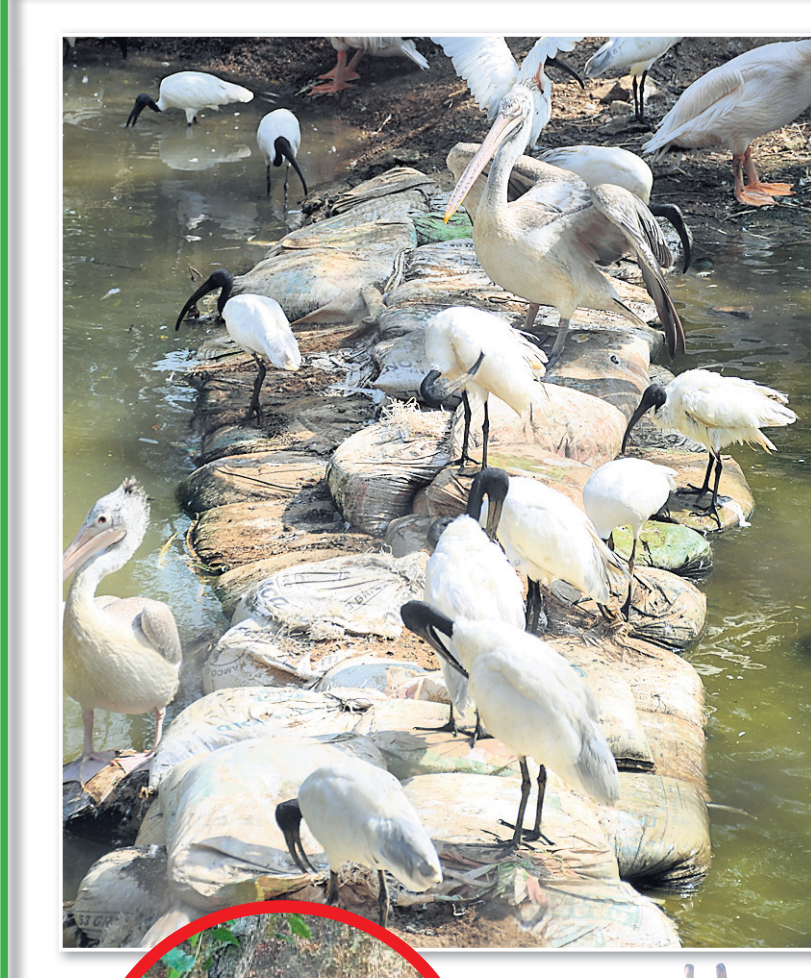

ଯଦି ସାଧନାରେ ଉନ୍ନତି ଲାଭ କରିବାକୁ ଚାହଁ, ତେବେ କପଟତା ଚ୍ୟାଗ କର। - ଠାକୁର ଅନୁକୂଳଚନ୍ଦ୍ର

ଓୟୁଏଟିରେ ରମ୍ୟାଟିଂ ଅଭିଯୋଗ

ଭୟରେ ହଷ୍ଟେଲ ଛାଡ଼ିଥିବା ୪ ଛାତ୍ରଙ୍କୁ ସିନିୟରଙ୍କ ଆକ୍ରମଣ

ଭୁବନେଶ୍ୱର, ୩୦.୫ (ବୁଧବାର)

ଓଡ଼ିଶା କୃଷି ଓ ବୈଷୟିକ ବିଶ୍ୱବିଦ୍ୟାଳୟ (ଓୟୁଏଟି) ହଷ୍ଟେଲରେ ରମ୍ୟାଟିଂ ସିନିୟରଙ୍କ ରମ୍ୟାଟିଂ ଶିକାର ହୋଇଛନ୍ତି ଯୁକ୍ତମୀ ଏନ୍ତ୍ରାକଲଡର ବିଭାଗର ପ୍ରଥମ ବର୍ଷର ଛାତ୍ର। ତେବେ ରମ୍ୟାଟିଂ ଭୟରେ କେତେଜଣ ଛାତ୍ର ହଷ୍ଟେଲ ଛାଡ଼ିଥିବାବେଳେ ମଙ୍ଗଳବାର ୪ଜଣଙ୍କୁ ବିଶ୍ୱବିଦ୍ୟାଳୟ ପରିସରରେ ସଂଘବଦ୍ଧ ଆକ୍ରମଣ ହୋଇଛି। ଆକ୍ରମଣରେ ଦୁଇ ଛାତ୍ର ସତ୍ୟସ୍ୱରୂପ ନାୟକ ଓ ସୌଭାଗ୍ୟ ନାୟକ ଗୁରୁତର ଆହତ ହୋଇଥିବାବେଳେ ଆଦର୍ଶ ମିଶ୍ର ଓ ଅନୁପ ନାରାୟଣ ପ୍ରଧାନ ସମାନଙ୍କୁ ଆହତ ହୋଇଛନ୍ତି। ଏପରିକି ରମ୍ୟାଟିଂ ନେଇ ବିଶ୍ୱବିଦ୍ୟାଳୟ ପରିସରରେ ବୈଠକ ବସିଥିବାବେଳେ ମଧ୍ୟ ଅଭିଯୁକ୍ତମାନେ ସେଠାରେ ପହଞ୍ଚି ହୋଇଛନ୍ତି। ଏହା ଧମକ ଦେଇଛନ୍ତି। ଏନେଇ ଖଣ୍ଡଗିରି ଥାନା ଅଧୀନ ଶିରିପୁର ଫାଉଣ୍ଡେ ଅଭିଯୋଗ ହେବା ପରେ ଘଟଣା ପଦାକୁ ଆସିଛି। ପୋଲିସ ଏନେଇ ଏକ ମାମଲା ରୁଜୁ କରି ତଦନ୍ତ ଆରମ୍ଭ କରିଛି।

ଡିନ୍କ ବୈଠକସ୍ଥଳରେ ପହଞ୍ଚି ଧମକ ଦେଲେ

ପକାଇଥିଲେ। ଖବରପାଇ ପରିବାର ଲୋକେ ପହଞ୍ଚି ଆହତ ଛାତ୍ରଙ୍କୁ ଡାକ୍ତରଖାନାରେ ଚିକିତ୍ସା କରାଇବା ସହ ଶିରିପୁର ଫାଉଣ୍ଡେ ଅଭିଯୋଗ କରିଥିଲେ। ଏହି ଘଟଣାକୁ ନେଇ କ୍ୟାମ୍ପସରେ ଚାପ ଉଭେଜନା ଦେଖାଦେଇଥିଲା। ଅପରାହ୍ନ ୪ଟାରେ ବିଶ୍ୱବିଦ୍ୟାଳୟରେ ଶାନ୍ତି ଫେରାଇ ଆଣିବାକୁ ଡିନ୍କ କେ.କେ. ରାଉତ ଓ ଆକ୍ରମଣର ଶିକାର ଛାତ୍ରଙ୍କ ଅଭିଭାବକଙ୍କ ମଧ୍ୟରେ ଆଲୋଚନା ଚାଲିଥିଲା। ସେଠାରେ ଥାନା ଅଧିକାରୀ ଓ ଅନ୍ୟ ପୋଲିସ କର୍ମଚାରୀ ମଧ୍ୟ ଉପସ୍ଥିତ ଥିଲେ। ସାତେ ୪ଟାରେ ସମ୍ପୂର୍ଣ୍ଣ ସିନିୟର ଛାତ୍ରଙ୍କ ସମର୍ଥକମାନେ ପହଞ୍ଚି