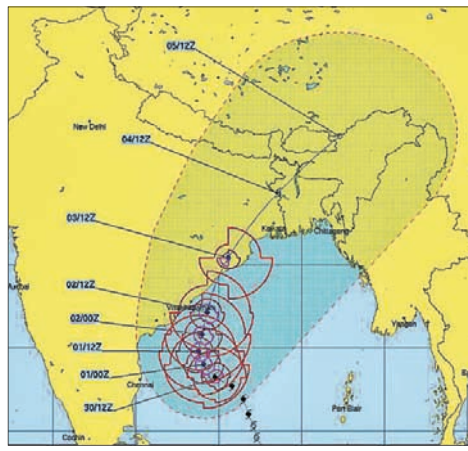

## ପୁନର୍ ସିଦ୍ଧା ସବୁଠୁ ଧନୀ ପ୍ରାର୍ଥୀ

ପଞ୍ଚମ ପର୍ଯ୍ୟାୟ ନିର୍ବାଚନରେ ପ୍ରତିଦ୍ୱନ୍ଦ୍ୱିତା କରୁଥିବା ୬୨୮ ଜଣଙ୍କ ମଧ୍ୟରୁ ଲକ୍ଷ୍ମଣ ଲୋକ ସଭା ଆସନର ଏସ୍ପି ପ୍ରାର୍ଥୀ ପୁନର୍ ସିଦ୍ଧା ସବୁଠୁ ଧନୀ ବୋଲି ଏଡିଆର୍ ପକ୍ଷରୁ କୁହାଯାଇଛି ।

# ୫ ମିଟର ଯାଏ ଉଠିବ ସମୁଦ୍ର ତେଜ

ଭୁବନେଶ୍ୱର, ୩୦/୪ (ରୁଧିରା) ଦକ୍ଷିଣ ପୂର୍ବ ବଙ୍ଗୋପସାଗରର ଶ୍ରୀଲଙ୍କା ଉପକୂଳରେ ସୃଷ୍ଟି ହୋଇଥିବା ଲଘୁଚାପ ଅତି ଭୟଙ୍କର ସାମୁଦ୍ରିକ ଝଡ଼ (ଭେରି ସିକ୍ଲୋନ୍ ସାଇକ୍ଲୋନିକ ଷ୍ଟର୍ମ) ରେ ପରିଣତ ହୋଇଛି । ଯଦି ପ୍ରତି ୨୧ କିଲୋମିଟର ବେଗରେ ଓଡ଼ିଶା ଉପକୂଳ ଆଡ଼କୁ ମାଡ଼ି ଆସୁଛି । ପାଣିପାଗ ବିଭାଗରୁ ମିଳିଥିବା ସୂଚନା ଅନୁଯାୟୀ ସାମୁଦ୍ରିକ ଝଡ଼ ମଙ୍ଗଳବାର ଦକ୍ଷିଣ ପଶ୍ଚିମ ଦିଗରେ ୬୦୦ କିଲୋମିଟର ଏବଂ ଦକ୍ଷିଣ ଦକ୍ଷିଣ

ପୂର୍ବ ଦିଗାଘାପାଟଣା ଠାରୁ ୫୪୦ କିଲୋମିଟର ଦୂରରେ କେନ୍ଦ୍ରୀଭୂତ ହୋଇଛି । ଆସନ୍ତା ୬ ଘଣ୍ଟା ମଧ୍ୟରେ ଏହା ଆହୁରି ଶକ୍ତିଶାଳୀ (ଏକ୍ସଟ୍ରିମ୍) ଭେରି ସିକ୍ଲୋନ୍ ସାଇକ୍ଲୋନିକ ଷ୍ଟର୍ମ) ହୋଇ ମହାବାତ୍ୟାର ରୂପ ନେବ ବୋଲି ପାଣିପାଗ ବିଭାଗ ପକ୍ଷରୁ ସୂଚନା ଦିଆଯାଇଛି । ଆସନ୍ତା ୧ ଚାରିଘଣ୍ଟା ସନ୍ଧ୍ୟା ପର୍ଯ୍ୟନ୍ତ ବାତ୍ୟା ଉତ୍ତର ପଶ୍ଚିମ ଦିଗ ଦେଇ ଗତି କରିବ । ଏହା ପରେ ଦିଗ ପରିବର୍ତ୍ତନ କରି ଉତ୍ତର ପୂର୍ବ ଆଡ଼କୁ ମୁହାଁଇବ । ଆସନ୍ତା ୩ ଚାରିଘଣ୍ଟା ମଧ୍ୟାହ୍ନ ପୃଷ୍ଠା-୧୬