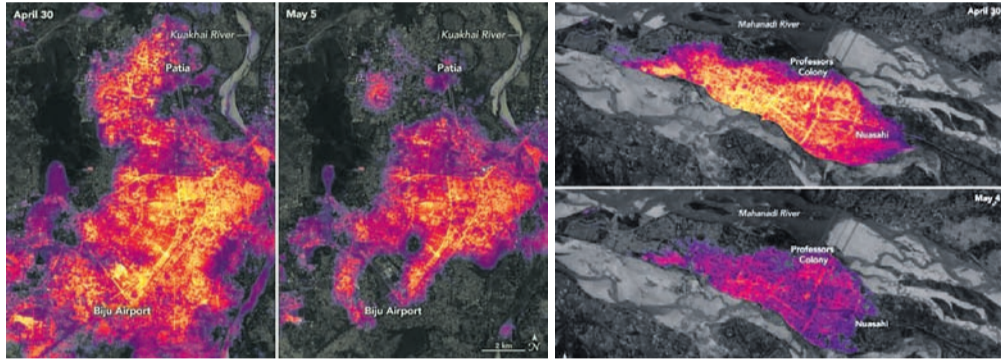

ବାତ୍ୟା ପରେ ଦ୍ଵିନ୍ ସିଟି ଅନ୍ଧକାର

ଭୁବନେଶ୍ଵର, ୯।୫ (ବୁଧବେ)

ବାତ୍ୟା 'ଫନୀ' ପ୍ରଭାବରେ ପ୍ରଭାବିତ ଦ୍ଵିନ୍ ସିଟି ଭୁବନେଶ୍ଵର ଓ କଟକ ସମ୍ପାଦନା ପରେ ଅନ୍ଧକାରମୟ ରହିଛି। ଯଦିଓ କେତେକ ଜାଗାରେ ବିଦ୍ୟୁତ୍ ସଂଯୋଗ ବିଆସାଇଛି, ତଥାପି ସମ୍ପୂର୍ଣ୍ଣ ସହରକୁ ୧୨ଟାରିଖ ସୁଦ୍ଧା ବିଦ୍ୟୁତ୍ ଯୋଗାଣ କରାଯିବ ବୋଲି ସରକାରୀ ଭାବେ ଘୋଷଣା କରାଯାଇଛି। ଇତିମଧ୍ୟରେ ଦ୍ଵିନ୍ ସିଟିର ଅନ୍ଧକାରକୁ ନେଇ ଆମେରିକୀୟ ମହାକାଶ ଗବେଷଣା ସଂସ୍ଥା 'ନାସା' ପକ୍ଷରୁ କେତେକ ଫଟୋ କାରି କରାଯାଇଛି। ସାତେଲାଇଟ୍ 'ନାସା'ର ଅପିସିଆଲ୍ ଡେଭିଲୋପମେଣ୍ଟ ଫଟୋଗ୍ରାଫିକୁ ଯୋଗେ ଏହି ଫଟୋଗ୍ରାଫିକୁ ଉପଯୋଗ କରିଛି। ଏଥିରେ