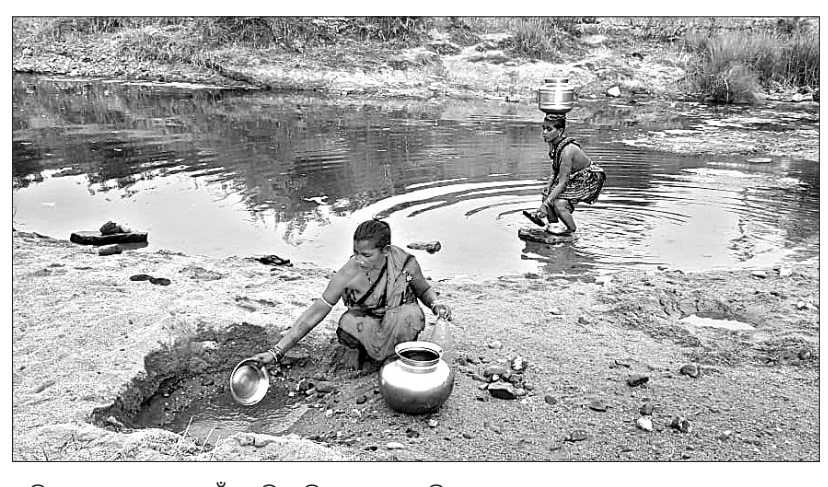

କେନ୍ଦୁପଡର ତୁଲାଲି ଶୋଷନ୍ ଶିକାର

ପତର ଫାଟିର ମାଏର୍ ନାଉଁମାଡ଼ବାର ଅଧିକାରୀ

ମଞ୍ଜଳ, ୧୦୧୫ (ଡି.ଏନ.ଏ.)

ସରକାର କେନ୍ଦୁପତର ତୁଲାଲିକର ଲାଗି ଅନେକ ଯୋଜନା କାର୍ଯ୍ୟକାରୀ କରୁଛନ୍ତି । ହେଲେ ଅନେକ ସମିଆରେ ମନେ ଶିକା ରହିବ ନେ, ସରକାର କେନ୍ଦୁପତର ତୁଲାଲିକର ଲାଗି ଯେତେ ଯୋଜନା କରିଛନ୍ତି ସେ ସବୁର ଲାଭ ସେମାନେ ଠିକ୍ ହିସାବେ ପାଇଛନ୍ତି କି ନାହିଁ । ଏନ୍‌ଡିଏ ଇ କାମ୍ କରୁଥିବାର କରମତାରୀମାନଙ୍କର ଭୂମିକା ବି ସିଧାସଳଖ ରହୁଛି । ସେନ୍‌ଡିଏର ଲାଗି କେନ୍ଦୁପତର ତୁଲାଲି ନିକର ହକ୍ ନାହିଁ ପାଏଲା ବେଳେ ବିଭାଗୀୟ କରମତାରୀମାନଙ୍କର ଅପାରଗ ପନ୍ ହାତେ ପଡ଼ି ଖିଡେ ଗରଗଡ଼ୁଛି । ସବୁଠାରୁ ଆଖିରତ୍ନ କଥା କଳାହାଣ୍ଡି ଜିଲ୍ଲା କଳମପୁର ଅଞ୍ଚଳରେ କେନ୍ଦୁପତର ତୁଲାଲିମାନେ ବନ୍ଧର ବନ୍ଧର ବିଚରଲେ ବି କେନ୍ଦୁପତର ବନପାଳ କିଏ,

୯ ଦିନ ହେଲା ଜଳଯୋଗାଣ ପ୍ରକଳ୍ପ ଅଚଳ

ବାଲିରୁଆ ସୁନାମାଳ ଗ୍ରାମବାସୀଙ୍କ ଭରସା

କୋକସରା, ୧୦୧୫ (ଡି.ଏନ.ଏ.)

କଳାହାଣ୍ଡି ଜିଲ୍ଲା କୋକସରା ବ୍ଲକ ଲଡୁଗାଁ ପଞ୍ଚାୟତରେ ଏବେ ପାନୀୟ ଜଳ ସମସ୍ୟା ଦେଖାଦେଇଛି । ପଞ୍ଚାୟତର ଘନାଗୁଡ଼ା ଜଳଯୋଗାଣ ପ୍ରକଳ୍ପ ୬ ମାସ ହେବ ଅଚଳ ହୋଇ ପଡ଼ିଥିବାବେଳେ ଏବେ ସୁନାମାଳ ଜଳ ଯୋଗାଣ ପ୍ରକଳ୍ପ ୯ ଦିନ ହେବ ଅଚଳ ହୋଇପଡ଼ିଛି । ଫଳରେ ଲୋକେ ପିଇବା ପାଣି ପାଇଁ ନାହିଁ ନ ଥିବା ଅସୁବିଧା ଭୋଗୁଛନ୍ତି । ଜଳଯୋଗାଣ ପ୍ରକଳ୍ପ ଅଚଳ ହେବା ପରେ ଟ୍ୟାଙ୍କର ଯୋଗେ ପାଣି ଯୋଗାଣ ହେଉଥିଲେ ହେଁ ତାହା ଲୋକଙ୍କୁ ନିଅଣ୍ଟ ହେଉଛି । ଏଣୁ ଲୋକେ ଦୂରକୁ ଯାଇ ପାଣି ଆଣୁଥିବା ବେଳେ ସୁନାମାଳବାସୀ ପୁରୀ ନଦୀରେ ବାଲି ରୁଆଁ ଖୋଳି ପାଣି ସଂଗ୍ରହ କରୁଛନ୍ତି ।

ମହିଳାମାନେ ନଦୀରେ ରୁଆଁ ଖୋଳି ପାଣି ସଂଗ୍ରହ କରୁଛନ୍ତି ।