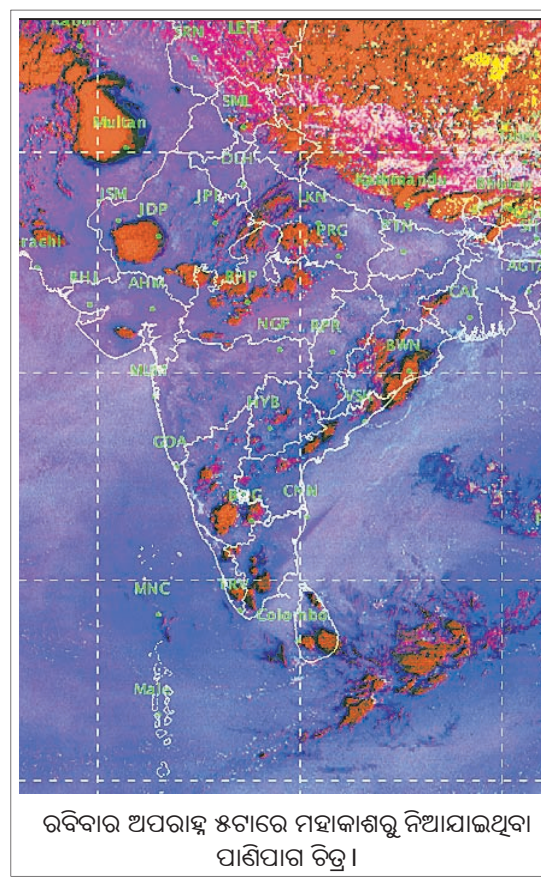

କେମିତି ରହିବ ଆଜିର ପାଗ

ରାଜ୍ୟ-ଆସନ
୨୪ ଘଣ୍ଟା ମଧ୍ୟରେ ଓଡ଼ିଶାର ପାଗ ମୁଖ୍ୟତଃ ଶୁଖିଲା ରହିବ।
ସ୍ଥାନୀୟ ଅଞ୍ଚଳ- ଭୁବନେଶ୍ଵର ଓ ଏହାର ପାଖିଆନ ଅଞ୍ଚଳର ଆକାଶ ଆଂଶିକ ମେଘୁଆ ରହିବ। ସହିତ ଅପରାହ୍ନରେ ବର୍ଷା ହେବା ସମ୍ଭାବନା ଅଛି। ସୋମବାର ଏଠାରେ ସର୍ବୋଚ୍ଚ ତାପମାତ୍ରା ୩୭ ଡିଗ୍ରୀ ଏବଂ ସର୍ବନିମ୍ନ ୨୭ ଡିଗ୍ରୀ ସେଲସିୟସ୍ ରହିବ ବୋଲି ଅନୁମାନ କରାଯାଇଛି। ରବିବାର ରାଜ୍ୟରେ ରେକର୍ଡ କରାଯାଇଥିବା ସର୍ବୋଚ୍ଚ ଓ ସର୍ବନିମ୍ନ ତାପମାତ୍ରା ପାର୍ଶ୍ଵରେ ଦିଆଗଲା।

ସ୍ଥାନ	ସର୍ବୋଚ୍ଚ ତାପମାତ୍ରା	ସର୍ବ ନିମ୍ନ ତାପମାତ୍ରା
ବାଲେଶ୍ଵର	୩୭.୦	୨୬.୪
ଗାନ୍ଧି	୩୯.୦	୨୮.୬
କଟକ	୩୭.୨	୨୫.୪
ପାରାଦ୍ଵୀପ	୩୬.୮	୨୮.୫
ଭୁବନେଶ୍ଵର	୩୬.୭	୨୬.୫
ଗୋପାଳପୁର	୩୬.୭	୨୬.୮
ପୁରୀ	୩୫.୨	୨୬.୮
ଅନୁଗୋଳ	୩୯.୧	୨୬.୮
ବାରିପଦା	୩୮.୪	୨୬.୪
ଖାରବୁରୁଡ଼ା	୪୩.୧	୨୬.୪
କେନ୍ଦ୍ରୁଡ଼ା	୩୮.୫	୨୫.୨
ସମ୍ବଲପୁର	୪୨.୭	୨୬.୭
ଭୁବନେଶ୍ଵର	୪୧.୦	୨୩.୦
ହାଲାକୁଦ	୪୨.୪	୨୬.୫
ତାଳଚେର	୪୧.୫	୨୫.୬
ଭବାନୀପାଟଣା	---	---
ବଲାଙ୍ଗୀର	୪୨.୦	୨୬.୫
କୋରାପୁଟ	୩୪.୬	୨୬.୬
ଫୁଲବାଣୀ	---	---
ଚିତ୍ରାଗଡ଼	୪୩.୫	୨୫.୦
ମାଲକାନଗିରି	୪୧.୪	୨୬.୨
ସୋନପୁର	୪୩.୩	୨୫.୪
ବାରିଶାହା	୩୭.୦	୨୦.୦
ଡିଗ୍ରୀ ସେଲସିୟସ୍	---	---

ରିଷି କପୁରଙ୍କୁ ଭେଟିଲେ ଦୀପିକା

ମୁମ୍ବାଇ: ମେ ୧୩ର ଉତ୍ସବ ପାଇଁ ଗତ ସପ୍ତାହକୁ ଦୁଇଦିନରୁ ଥିବା ଅଭିନେତ୍ରୀ ଦୀପିକା ପାଡୁକୋନ୍ ସେଠାରେ କିଶୋରୀ ବିଶିଷ୍ଟ ଅଭିନେତା ରିଷି କପୁରଙ୍କୁ ସାକ୍ଷାତ କରିଛନ୍ତି। ନାମୁ କପୁର ଦୀପିକାଙ୍କୁ ଖୁବ୍ ଆଦର ସହକାରେ ପାଠୋଡ଼ି ନେଇଥିଲେ। ସଂସାରେ ୩ ଜଣଙ୍କ ଏକ ବିଶେଷ ସୂହର୍ଦ୍ଦର ପତ୍ନୀଙ୍କୁ ନାମୁ ଇନ୍ଦ୍ରେଶ୍ଵରୀ ପେକ୍‌କେର ଶେୟାର କରିଛନ୍ତି। ନାମୁଙ୍କ କନ୍ୟା ଚିନ୍ମିତା କପୁର ଉଚ୍ଚ ପତ୍ନୀ ସୋସିଆଲ ମିଡ଼ିଆରେ ଦେଖିବା ପରେ ଆନନ୍ଦଭରା କମେଣ୍ଟ ଦେଇଛନ୍ତି। ରିଷି କପୁର କିଶୋରୀ ହେଲା ଚିନ୍ମିତା ପାଇଁ ଦୁଇଦିନର ଅଛି। ଗତମାସରେ ତାଙ୍କ ଭାଇ ରମେଶ୍ଵର କପୁର ରିଷି କ୍ୟାଣ୍ଟରମୁଖ ଏବଂ ସେ କିଶୋରୀ ମଧ୍ୟରେ ଭାରତ ଫେଟିଆସିବେ ବୋଲି ସୂଚନା ଦେଇଥିଲେ। ସାମାଜିକ ପାଖେ ପାଖେ ରହି ନାମୁ ଉଠାଇଥିବା ବେଳେ ପତ୍ନୀଙ୍କୁ ସୋସିଆଲ ମିଡ଼ିଆରେ ପୋଷ୍ଟ କରିବା ସହିତ ପ୍ରଶଂସକଙ୍କୁ ରିଷିଙ୍କ ସାଧୁ ସମ୍ପର୍କରେ ନିୟମିତ ସୂଚନା