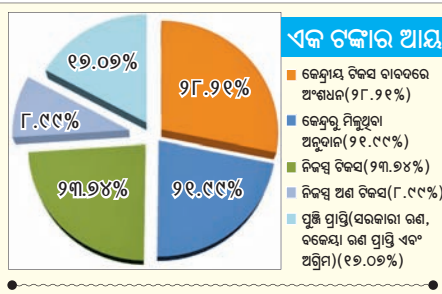

୫୭ ହଜାର ୩୧୦ କୋଟି ଟଙ୍କା ଆକଳନ କରାଯାଇଥିବାବେଳେ ବିଭିନ୍ନ ଯୋଜନା ବାବଦରେ ୭୦ ହଜାର ୬୦୦ କୋଟି, ବିପର୍ଯ୍ୟୟ ପ୍ରଶମନ ପାଣ୍ଠିରୁ ୪ ହଜାର ୬୦୦ କୋଟି ଏବଂ ରାଜ୍ୟ ସରକାରଙ୍କ ଦ୍ୱାରା ହସ୍ତାନ୍ତରିତ ହେଉଥିବା ଅର୍ଥରୁ ୬ ହଜାର ୪୦୦ କୋଟି ଟଙ୍କା ବ୍ୟୟବରାଦ କରାଯାଇଛି । ଶିକ୍ଷା ଓ ଦକ୍ଷତା କ୍ଷେତ୍ର ପାଇଁ ୧୯ ହଜାର ୪୯୨ କୋଟି, ସ୍ୱାସ୍ଥ୍ୟ କ୍ଷେତ୍ର ପାଇଁ ୬ ହଜାର ୭୭୯ କୋଟି, ପାଇପ ଯୋଗେ ପାନୀୟ ଜଳ ଯୋଗାଣ ପାଇଁ ୫ ହଜାର କୋଟି, ଅନୁସୂଚିତ ଜାତି ଓ ଜନଜାତି ବର୍ଗଙ୍କ ପାଇଁ ବିଭିନ୍ନ କାର୍ଯ୍ୟକ୍ରମ କରିଆରେ ୨୩ ହଜାର ୭୬୦ କୋଟି ଟଙ୍କା ବ୍ୟୟବରାଦ କରାଯାଇଛି । ଏହି ଆର୍ଥିକ ବର୍ଷରେ ପୂର୍ଣ୍ଣବ୍ୟୟ ଅଟକଳ ୨୪ ହଜାର ୭୨୩ କୋଟି ଟଙ୍କା ରହିଛି, ଯାହାକି ସାମଗ୍ରିକ ଘରୋଇ ଉତ୍ପାଦ(ଜିଏସ୍‌ପି)ର ୪.୫ ପ୍ରତିଶତ ଅଟେ । ଏସବୁ ଖର୍ଚ୍ଚ ତୁଲାଇବାକୁ ରାଜ୍ୟ ସରକାର ୧ ଲକ୍ଷ ୧୫ ହଜାର ୨୬୬ କୋଟି ଟଙ୍କା ରାଜସ୍ୱ ସଂଗ୍ରହ କରିବାକୁ ଲକ୍ଷ୍ୟ ରଖୁଥିବା ବେଳେ ରାଜ୍ୟ ଅନ୍ୟାନ୍ୟ ପାଣ୍ଠିରୁ ୨୩ ହଜାର ୭୬୫ କୋଟି ଟଙ୍କା ଭରଣା କରିବାକୁ ଯୋଜନା ରଖିଛନ୍ତି । ରାଜ୍ୟରେ ନିକ୍ଷେପ ଟଙ୍କା ବାବଦରେ ୩୩ ହଜାର କୋଟି, ଅଣ ଟଙ୍କା ବାବଦରେ ୧୨ ହଜାର ୫୦୦ କୋଟି, କେନ୍ଦ୍ରୀୟ ଟଙ୍କାରେ ରାଜ୍ୟ ଅଂଶ ବାବଦରେ ୩୯ ହଜାର ୨୦୭ କୋଟି ଟଙ୍କା ଏବଂ କେନ୍ଦ୍ରୀୟ ଅନୁଦାନ ୩୦ ହଜାର ୫୫୯ କୋଟି ଟଙ୍କା ରହିଛି । ରାଜସ୍ୱ ବଳକା ୧୦ ହଜାର ୫୫୫ କୋଟି ଟଙ୍କା ହେବାକୁ ଥିବାବେଳେ ବିଭାୟ