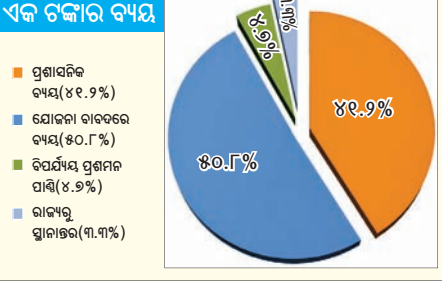

୫୭ ହଜାର ୩୧୦ କୋଟି ଟଙ୍କା ଆକଳନ କରାଯାଇଥିବାବେଳେ ବିଭିନ୍ନ ଯୋଜନା ବାବଦରେ ୭୦ ହଜାର ୬୦୦ କୋଟି, ବିପର୍ଯ୍ୟୟ ପ୍ରଶମନ ପାଣ୍ଠିରୁ ୪ ହଜାର ୬୦୦ କୋଟି ଏବଂ ରାଜ୍ୟ ସରକାରଙ୍କ ଦ୍ୱାରା ହସ୍ତାନ୍ତରିତ ହେଉଥିବା ଅର୍ଥରୁ ୬ ହଜାର ୪୦୦ କୋଟି ଟଙ୍କା ବ୍ୟୟବରାଦ କରାଯାଇଛି । ଶିକ୍ଷା ଓ ଦକ୍ଷତା କ୍ଷେତ୍ର ପାଇଁ ୧୯ ହଜାର ୪୯୨ କୋଟି, ସ୍ୱାସ୍ଥ୍ୟ କ୍ଷେତ୍ର ପାଇଁ ୬ ହଜାର ୭୭୯ କୋଟି, ପାଇପ ଯୋଗେ ପାନୀୟ ଜଳ ଯୋଗାଣ ପାଇଁ ୫ ହଜାର କୋଟି, ଅନୁସୂଚିତ ଜାତି ଓ ଜନଜାତି ବର୍ଗଙ୍କ ପାଇଁ ବିଭିନ୍ନ କାର୍ଯ୍ୟକ୍ରମ କରିଆରେ ୨୩ ହଜାର ୭୬୦ କୋଟି ଟଙ୍କା ବ୍ୟୟବରାଦ କରାଯାଇଛି । ଏହି ଆର୍ଥିକ ବର୍ଷରେ ପୂର୍ଣ୍ଣବ୍ୟୟ ଅଟକଳ ୨୪ ହଜାର ୭୨୩ କୋଟି ଟଙ୍କା ରହିଛି, ଯାହାକି ସାମଗ୍ରିକ ଘରୋଇ ଉତ୍ପାଦ(ଜିଏସ୍‌ପି)ର ୪.୫ ପ୍ରତିଶତ ଅଟେ । ଏସବୁ ଖର୍ଚ୍ଚ ତୁଲାଇବାକୁ ରାଜ୍ୟ ସରକାର ୧ ଲକ୍ଷ ୧୫ ହଜାର ୨୬୬ କୋଟି ଟଙ୍କା ରାଜସ୍ୱ ସଂଗ୍ରହ କରିବାକୁ ଲକ୍ଷ୍ୟ ରଖୁଥିବା ବେଳେ ରାଜ୍ୟ ଅନ୍ୟାନ୍ୟ ପାଣ୍ଠିରୁ ୨୩ ହଜାର ୭୬୫ କୋଟି ଟଙ୍କା ଭରଣା କରିବାକୁ ଯୋଜନା ରଖିଛନ୍ତି । ରାଜ୍ୟରେ ନିକ୍ଷେପ ଟଙ୍କା ବାବଦରେ ୩୩ ହଜାର କୋଟି, ଅଣ ଟଙ୍କା ବାବଦରେ ୧୨ ହଜାର ୫୦୦ କୋଟି, କେନ୍ଦ୍ରୀୟ ଟଙ୍କାରେ ରାଜ୍ୟ ଅଂଶ ବାବଦରେ ୩୯ ହଜାର ୨୦୭ କୋଟି ଟଙ୍କା ଏବଂ କେନ୍ଦ୍ରୀୟ ଅନୁଦାନ ୩୦ ହଜାର ୫୫୯ କୋଟି ଟଙ୍କା ରହିଛି । ରାଜସ୍ୱ ବଳକା ୧୦ ହଜାର ୫୫୫ କୋଟି ଟଙ୍କା ହେବାକୁ ଥିବାବେଳେ ବିଭାୟ