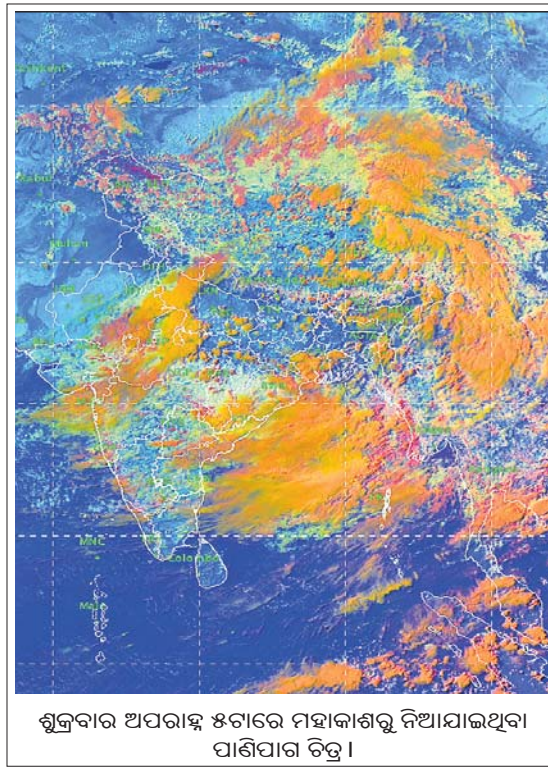

ରାଜ୍ୟର ହତ୍ୟା ମାମଲା ନିଳିନୀଙ୍କୁ ମାସେ ପାରେଲି

ବେଲାଇ, ୫୬(ଆଇଏଏନଏ): ପୂର୍ବତନ ପ୍ରଧାନମନ୍ତ୍ରୀ ରାଜ୍ୟର ଶାନ୍ତ ହତ୍ୟା ମାମଲାରେ ଦୋଷୀ ବାଦ୍ୟପ୍ରଦାନ ପାଇଁ ଅନୁମତି ମୁଖ୍ୟ ଆପାମା ଏସ. ନିଳିନୀଙ୍କୁ ମାସେ ପାରେଲି...

ସ୍ଵାସ୍ଥ୍ୟମନ୍ତ୍ରୀଙ୍କ ସହ ମହିଳା ସ୍ଵାସ୍ଥ୍ୟକର୍ମୀଙ୍କ ଆଲୋଚନା ୩୭୦୦ ଠିକା ଏଏନ୍ଏମ୍‌କୁ ସ୍ଥାୟୀ କରାଯିବ

ଭୁବନେଶ୍ଵର, ୫୬(ବ୍ୟୁରୋ) ଅଧିକ୍ଷକ କାଳ ପାଇଁ ବନ୍ଦ କରାଯାଇଥିବା ସଂଘ ସଭାପତି ପାର୍ଥସାରଥୀ କେନା କୋଲକାତା ସତ୍ତାଧୀନ ସ୍ଵାସ୍ଥ୍ୟମନ୍ତ୍ରୀଙ୍କ ପ୍ରକାଶନରେ ଅନୁମତି ଦେଇଛନ୍ତି...

Table with 3 columns: District, Number of posts, and Pay Level. Lists various districts like Bhubaneswar, Cuttack, etc.

ପ୍ରତି ମାସରେ ଯାଏଁ ହେବ କଲେଜ ଛାତ୍ରୀଛାତ୍ରଙ୍କ ଉପସ୍ଥାନ

ଭୁବନେଶ୍ଵର, ୫୬(ବ୍ୟୁରୋ) ଏଥର କଲେଜରେ ସବୁ ଛାତ୍ରୀଛାତ୍ରଙ୍କ ଉପସ୍ଥାନ ୭୫% ପ୍ରତିଶତ ରହିବ। ନଭେମ୍ବର ପରୀକ୍ଷାକୁ ବଞ୍ଚିତ ହେବେ। ପ୍ରତି ମାସରେ...

ଶୁଟିଂ ବାଲିଛି 'ଅଲ୍ଟ୍ରା ଲାଇଟ୍' ମିଡିୟମ୍

ଲଣ୍ଡନ: ବିଶିଷ୍ଟ ଅଭିନେତ୍ରୀ ଅମିତା ବାପୁଟିଆଙ୍କ ଅଭିନୀତ 'ଅଲ୍ଟ୍ରା ଲାଇଟ୍' ମିଡିୟମ୍ ଶୁଟିଂ ଲଣ୍ଡନରେ ଆରମ୍ଭ ହୋଇଛି। ନିର୍ଦ୍ଦେଶକ ହୋସି ଆଦାଜାନିଆଙ୍କ ସହ...