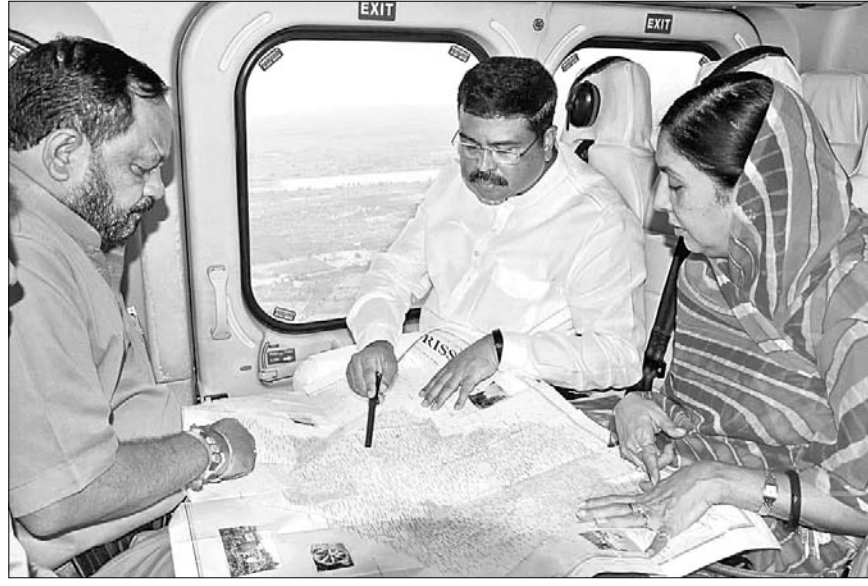

କେନ୍ଦ୍ରମନ୍ତ୍ରୀ ଧର୍ମେନ୍ଦ୍ର ପ୍ରଧାନଙ୍କ ସହ ଏମ୍ପି ବିପଦ ପଶା ଓ ସଙ୍ଗୀତା ସିଂଦେଓ ।

ହୀରାକୁଦ ତ୍ୟାଗ: ୪ ଗେଟ୍ରେ ଜଳ ନିଷ୍କାସନ

ସରଳପୁର, ୧୭୮ (ବ୍ୟୁରୋ)
୭୦ ହଜାର ୯୬୭, ଖଲରମାଳରେ ୨ଲକ୍ଷ ୯୧ ହଜାର, ବୁରମୁଲରେ ୨ଲକ୍ଷ ୪୭ ହଜାର ୨୫୦ ଓ ମୁଣ୍ଡଳିରେ ୫ଲକ୍ଷ ୩୦ ହଜାର ୬୨୯ ଘନଫୁଟ ଜଳ ପ୍ରବାହିତ ହେଉଛି ।

ODISHA HYDRO POWER CORPORATION LIMITED.
OFFICE OF THE SENIOR GENERAL MANAGER (ELECTRICAL)
BALIMELA HYDRO ELECTRIC PROJECT: BALIMELA, DIST: MALKANGIRI (ODISHA)
REGD. OFFICE: ODISHA HYDRO POWER CORPORATION LIMITED.

ODISHA HYDRO POWER CORPORATION LIMITED.
OFFICE OF THE SENIOR GENERAL MANAGER (ELECTRICAL)
BALIMELA HYDRO ELECTRIC PROJECT
POST : BALIMELA, DIST: MALKANGIRI (ODISHA) : PIN: 764 051.

OFFICE OF THE PURI MUNICIPALITY, PURI
No.6719 Dt.17.08.19
Sealed quotations are invited from the intending manufacturers/ Firms/ Suppliers having valid license, Registration, GST & PAN for supply of iron made wheels for the HAND BAR CART used in conservancy work of the Puri Municipality area as per the specification available in the website www.purimunicipality.nic.in.

ODISHA TOURISM DEVELOPMENT CORPORATION LTD.
(A Govt. of Odisha Undertaking)
Panthanivas Old Block
Lewis Road, Bhubaneswar - 14
EXPRESSION OF INTEREST FOR PROVIDING MANPOWER TO OTC LTD.

STATE INSTITUTE FOR DEVELOPMENT OF ARTS & CRAFTS (SIDAC)
No. 1655 Date: 17.08.2019
EXPRESSION OF INTEREST
Expression of Interest (EOI) in sealed cover are invited from interested architect / architectural firms having required eligibility and expertise in relevant field to provide end to end service for organizing 14th Toshali National Crafts Mela to be held from 15th to 27th December 2019 at Janata Maidan, Bhubaneswar.

OFFICE OF THE BIRMITRAPUR MUNICIPALITY, BIRMITRAPUR
No.: 1848 Date: 13.08.19
QUOTATION CALL NOTICE
Sealed quotations are invited in plain paper from intending firms/ suppliers for supplying fitting & fixing of IRON SIGN BOARD to Birmitrapur Municipality having Registration Certificate, PAN Card, GST No. etc., as per the following specification.

OFFICE OF THE CHIEF DISTRICT MEDICAL & PUBLIC HEALTH OFFICER, DHENKANAL
(ZILLA SWASTHYA SAMITI, DHENKANAL)
INVITING OBJECTIONS (IF ANY) OF THE DATA BASE
No.: 230-E: In pursuance to the Advt. No. 1355, Dtd.6.6.2019, the Candidates applied for the Post (In-House) of Accountant, Social Worker (RBSK & NTCP), DEO-SNCU, M.O. Ayush-RBSK, Staff Nurse - RBSK, Pharmacist - RBSK, DEO-NVBDCP, PPM Co-ordinator (RNTCP), under NHM for Dhenkanal District are requested to check the data base for the above posts in the district website www.dhenkanal.nic.in.

ODISHA COAL AND POWER LTD.
(A GOVT. OF ODISHA COMPANY)
Zone-A, Ground Floor, Fortune Towers, Chandrasekharpur, Bhubaneswar - 751023, Odisha
Ph No: 0674-2300654 / 2300664
NOTICE INVITING TENDER
Date: 17/08/2019
Sealed bids in prescribed format are invited from Construction Companies/Agencies/Contractors for the following work: