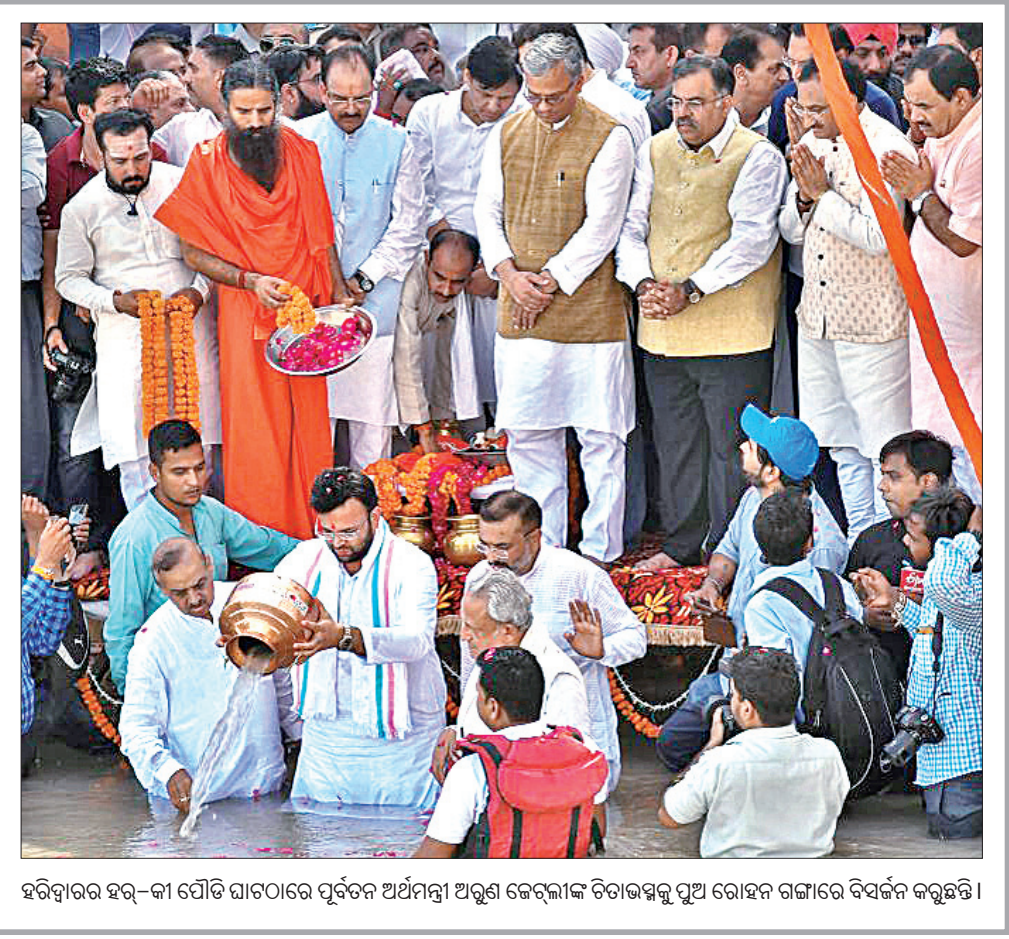

ହରିଦ୍ୱାରର ହର୍-କା ପୌଡ଼ି ଘାଟରେ ପୂର୍ବରୁ ଅର୍ଥମନ୍ତ୍ରୀ ଅଶ୍ରୁ ଚୋରାକାର ବିତରଣ କରୁଛନ୍ତି।

୩୭୦ ଉଚ୍ଚାଧିକାରୀଙ୍କୁ ନିଷ୍ଠୁର ରୁରୁତ୍ୱ ଲୋକଙ୍କୁ ଜଣାଇବା ଭାଙ୍ଗିବା

ନୂଆଦିଲ୍ଲୀ, ୨୬-୮ (ପି.ଟି.)

ସମ୍ପାଦନା ଆବୃତ୍ତ ହୋଇଛି। ୩୭୦ ଉଚ୍ଚାଧିକାରୀଙ୍କୁ ନିଷ୍ଠୁର ରୁରୁତ୍ୱ ଲୋକଙ୍କୁ ଜଣାଇବା ଭାଙ୍ଗିବା ହୋଇଛି।

ପାସେବ୍ୟାପୀ ଜନସମ୍ପର୍କ କାର୍ଯ୍ୟକ୍ରମ

ସଭାରେ ମନ୍ତ୍ରୀ ଓ ଦଳୀୟ ଏମ୍ପି ତଥା କାର୍ଯ୍ୟକର୍ତ୍ତାମାନେ ଯୋଗଦେବେ ବୋଲି କେନ୍ଦ୍ରମନ୍ତ୍ରୀ ଏମ୍ପିଙ୍କୁ ପ୍ରଧାନ ଓ ରାଜ୍ୟମନ୍ତ୍ରୀ ସହରେକତା ସୃଷ୍ଟି କରିବାକୁ ଚେଷ୍ଟା କରିବେ।

ଉପତ୍ୟକାର ଶ୍ରୀମନ୍ତ୍ରୀ, ଅନୁସନ୍ଧାନ, ବାରମ୍ବାର ଏବଂ ସୋପାନରେ ସମେତ ଜଣେ-କଣ୍ଠାକାର ୧୮ ଛାତ୍ରରେ ଏହି ଜନସମ୍ପର୍କ କାର୍ଯ୍ୟକ୍ରମ ଅନୁଷ୍ଠିତ ହେବାକୁ ସ୍ଥିର ହୋଇଛି।

ଅଗଷ୍ଟ ୨୭ରେ ପ୍ରମୁଖ ଘଟଣା

୧୯୯୧ ଅଗଷ୍ଟ ୨୭ରେ ଘଟଣା ଘଟଣା... ଘାଟଣାରେ ଅପହାସନ ହେଉଛି ପୂର୍ବ ମୁରୋପର ଏକ ଭୁ-ପରିବେଷିତ ଦେଶ।

୨୦୧୧ ଅଗଷ୍ଟ ୨୭ରେ ଆମେରିକାର ପୂର୍ବ ଉପକୂଳରେ ଝଟଟୋପାନ 'ଇରିନି' ମାତରେ ୪୭ ଲୋକଙ୍କ ମୃତ୍ୟୁ ଘଟିଥିବାରୁ ପଞ୍ଜାବୀୟ ୧୫.୭ ବିଲିୟନ ଆମେରିକୀୟ ଡଲାର ମୁଲ୍ୟର ସମ୍ପତ୍ତି ନଷ୍ଟ ହୋଇଥିଲା।

୨୦୧୧ ଅଗଷ୍ଟ ୨୭ରେ ଆମେରିକାର ପୂର୍ବ ଉପକୂଳରେ ଝଟଟୋପାନ ପ୍ରଭାବରେ ଆମେରିକାର ପୂର୍ବ ଉପକୂଳ ଏବଂ ପ୍ରମୁଖ ମହାସାଗରୀୟ ଅଞ୍ଚଳର ଅଧିକାଂଶ ଭାଗ ସ୍ତରଗୁପ୍ତ ହୋଇଥିଲା।

‘ପାଗଲପଟ୍ଟି’ରେ ଜନ୍ମ ଆକ୍ରାହମ

ପୁଣ୍ୟାଳୟ:

କପ୍-ଡ୍ରାମା ଏବଂ ଆକ୍ରମଣ ଫିଲ୍ମ ପରେ ଜନ୍ମ ଆକ୍ରାହମଙ୍କୁ ଆଗାମୀ କମେଡି ଫିଲ୍ମ ‘ପାଗଲପଟ୍ଟି’ରେ ନିର୍ଦ୍ଦେଶନା ଦେଖାଯାଇଛି।

ଅନିସ ବାଜ୍ଜା। ବାଜ୍ଜା ମଧ୍ୟ ଆକ୍ରାହମଙ୍କ ଶେଷ କମେଡି ଫିଲ୍ମ ୨୦୧୫ର ‘ଫ୍ରେଜ୍‌କର୍ମ୍ ବ୍ୟାଙ୍ଗ’ରେ ନିର୍ଦ୍ଦେଶନା ଦେଖାଯାଇଛି।

ଜନ୍ମକାର ନୁହେଁ ବୋଲି ଦର୍ଶକଙ୍କ ଧାରଣା ସୃଷ୍ଟି ହୋଇପାରେ। ପୂର୍ବାପେକ୍ଷା ଏଥର ଫିଲ୍ମରେ ଜନ୍ମ ଅଭିନୟରେ ବ୍ୟାପକ ପରିବର୍ତ୍ତନ ଲକ୍ଷ୍ୟ କରିବେ ଦର୍ଶକ।