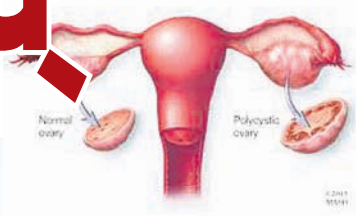

ପିସିଏସ୍-ଆଇଡିଏସ୍ ଚିକିତ୍ସା ପ୍ରଣାଳୀ