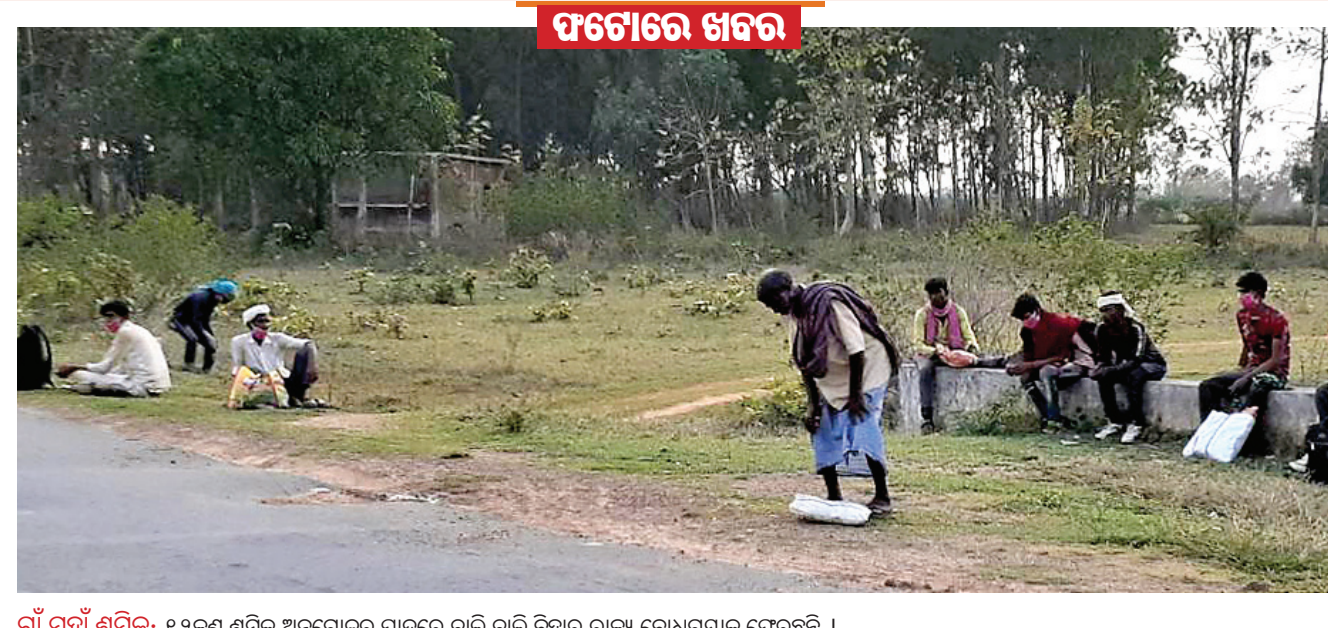

—ଦୀନକାନ୍ତ ଗାନ୍ଧୀ, ଜିଲ୍ଲା ମୁଖ୍ୟ କୃଷି ଅଧିକାରୀ

ଗାଁ ମୁହାଁ ଶ୍ରମିକ: ୧୨ଶ ଶ୍ରମିକ ଅନୁଗୋଳକୁ ପାଦରେ ଚାଲି ଚାଲି ବିହାର ରାଜ୍ୟ ବୋଧଗୟାକୁ ଫେରୁଛନ୍ତି ।

ମେ ୧୫ରୁ ଖୋଲିବ ଧାନମଣ୍ଡି

ସୋନପୁର, ୨୯/୪(ଡି.ପ୍ର.) ଉଚ୍ଚତ୍ତିବ ଧାନ ସଂଗ୍ରହ ପାଇଁ ସୁବର୍ଣ୍ଣପୁର ଜିଲ୍ଲାସ୍ତରୀୟ ଧାନ ସଂଗ୍ରହ କମିଟି ନାଟି ନିର୍ଦ୍ଧାରଣ ବୈଠକ ବୁଧବାର ଜିଲ୍ଲାପାଳଙ୍କ ସମ୍ମିଳନୀ କକ୍ଷରେ ଅନୁଷ୍ଠିତ ହୋଇଯାଇଛି ।

କୋମନା ସହରକୁ ବିଶୋଧନ କରାଗଲା

କୋମନା, ୨୯/୪(ଡି.ଏ.ଏ.ଏ.) ବୁଧବାର ଭୋରରୁ ଅଗ୍ନିଶମ ବିଭାଗ ତରଫରୁ କୋମନା ସହରକୁ ସମ୍ପୂର୍ଣ୍ଣ ଭାବେ ବିଶୋଧନ କରାଯାଇଛି ।

ସୀମାବର୍ତ୍ତୀ ଜଙ୍ଗଲ ପ୍ରବେଶ ପଥ ସିଲ୍

ଲଖନପୁର, ୨୯/୪(ଡି.ଏ.ଏ.ଏ.) ମହାମାରୀ କରୋନାକୁ ନେଇ ସୀମା ବନ୍ଧୁ ଚିତ୍ତ । ଏହାର ସଂକ୍ରମଣ ରୋକିବାକୁ ନେଇ ସୀମାବନ୍ଧୁରେ ଲକ୍ଷ୍ମଣ ଗାଁ ଚାରି ରହିଛି ।

ଜୁଆ ଆହୁତ୍ଵରେ ଚଢ଼ାଉ, ୧୧ ଗିରଫ

କଲାଙ୍ଗାର ଅଫିସ, ୨୯/୪ କଲାଙ୍ଗାର ସଦର ଧାନ ଅନ୍ତର୍ଗତ ମହାରପାଲି ଜଙ୍ଗଲରେ ଚାଲିଥିବା ଏକ ଜୁଆଆହୁତ୍ଵ ଉପରେ ପୋଲିସ୍ ଚଢ଼ାଉ କରି ୧୧ ଜଣକୁ ଗିରଫ କରିଛି ।