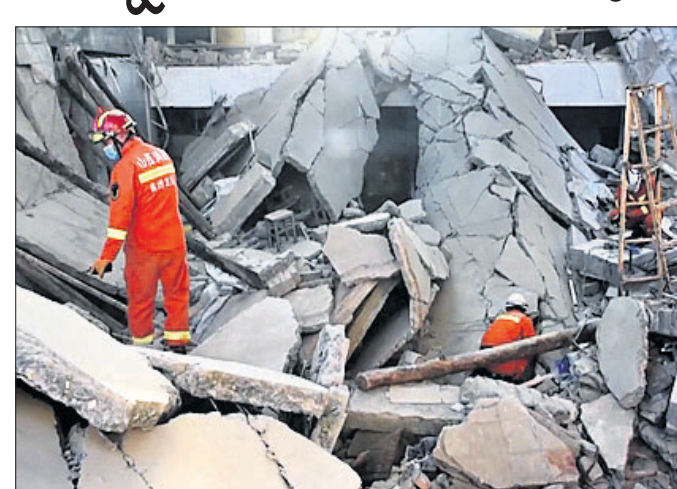

ଧ୍ୟାନ ଗଣ ଅଧିକ ୧୦ ପ୍ରତିଶତ ଜମିରେ ହୋଇଥିବାବେଳେ ତାଲିକାତୀୟ ଫସଲ ଗଣ ୫ ପ୍ରତିଶତ ଏବଂ ତୈଳବାକ ପାଖାପାଖି ୧୩ ପ୍ରତିଶତ ଏବଂ କପା ଗଣ ୩ ପ୍ରତିଶତ ବଢ଼ିଛି। ଭାରତର କୃଷି ପାଣ୍ଠି ଗଠନ କରାଯାଇଛି। ଏଥିରେ ପ୍ରତି ଲିଟର ଫସଲ ଉତ୍ପାଦନ ଓ ସେଚୁଡ଼ିକର ପୌଷ୍ଟିକ ରୁଣ ସମ୍ପର୍କିତ ସବିଶେଷ ତଥ୍ୟ ରହିବ। ଏହା କୃଷକମାନଙ୍କ ପାଇଁ ଖୁବ୍ ବରକାରୀ ହେବ ବୋଲି ପ୍ରଧାନମନ୍ତ୍ରୀ କହିଥିଲେ। ବିଦେଶୀ କୁଳୁର ନ ପାଇଁ ଭାରତୀୟ କୁଳୁର ପାକିସ୍ତାନକୁ ମୋଦି ପରାମର୍ଶ ଦେଇଥିଲେ। ଭାରତ ଜିନ୍ଦିଗତ କୁଳୁର ସୁରକ୍ଷା ବଳରେ ଯୋଗଦେଇ ବହୁତ ବଡ଼ କାର୍ଯ୍ୟ କରୁଛନ୍ତି। ସେମାନେ ଓ ଯେମାନେ ଅନେକ ବିଦେଶରୁ ପଞ୍ଚ ଅଣୁ କରିପାରିଛନ୍ତି। ଏପରିକି ଉତ୍ତର ଓ ଚିଲିଫ୍ ସମୟରେ ମଧ୍ୟ ଏହି ତାଲିକାପ୍ରାପ୍ତ କୁଳୁର ରୁଚୁରୁପୂର୍ଣ୍ଣ ଭୂମିକା ନେଇଥାନ୍ତି ବୋଲି ପ୍ରଧାନମନ୍ତ୍ରୀ କହିଥିଲେ। ଏହି ଅବସରରେ ସେ ସାମାଜିକ ଦୂରତ୍ୱ ରକ୍ଷା କରିବା ଓ ମାସ୍କ ପିନ୍ଧିବା ଆଦି ଚଳିତ ଖରିଫ ଋତୁରେ ୭ ପ୍ରତିଶତ ଅଧିକ ଜମିରେ ଗଣ କରାଯାଇଛି।

ବେଙ୍ଗାଲୁରୁ, ୩୦୮ (ପି.ଟି.)

ଚାଇନାର ଶାଞ୍ଜି ପ୍ରଦେଶରେ ଏକ ରେଷ୍ଟୁରାଣ୍ଟ ଭୁଣ୍ଡୁଡ଼ିପଡ଼ିବାରୁ ୨୯ ଜଣଙ୍କ ମୃତ୍ୟୁ ଘଟିଛି। ଜିଆଇଫେନ୍ କାଉଣ୍ଟିଲିଟି ତେନଟୁଆଙ୍ଗ ଗ୍ରାମର ଜୁଜିଆନ୍ ରେଷ୍ଟୁରାଣ୍ଟରେ ଶନିବାର ଜନ୍ମଦିନ ପାର୍ଟି ଚାଲିଥିବାବେଳେ ଏହି ଅଭାବଦାୟ ଘଟଣା ଘଟିଛି। ୨ ମହଲା ବିଶିଷ୍ଟ ରେଷ୍ଟୁରାଣ୍ଟ ହଠାତ୍ ଭୁଣ୍ଡୁଡ଼ିପଡ଼ିବାରୁ ସେଠାରେ ୫୭ ଜଣ ଚାରିହୋଇଯାଇଥିଲେ। ରବିବାର ସକାଳ ପର୍ଯ୍ୟନ୍ତ ଉଦ୍ଧାର କାର୍ଯ୍ୟ ଜାରି ରହିଥିଲା। ସେମାନଙ୍କ ମଧ୍ୟରୁ ୨୯ ଜଣଙ୍କ ମୃତ୍ୟୁ ଘଟିଥିବାବେଳେ ୨୮ ଜଣ ଆହତ ହୋଇଛନ୍ତି। ଆହତଙ୍କ ମଧ୍ୟରୁ ୭ ଜଣଙ୍କ ଅବସ୍ଥା ସଙ୍କଟାପନ୍ନ ଥିବା ଜରୁରୀ ପରିଚାଳନା ମନ୍ତ୍ରଣାଳୟ ପକ୍ଷରୁ ସୂଚନା ଦିଆଯାଇଛି। ରେଷ୍ଟୁରାଣ୍ଟ ଭୁଣ୍ଡୁଡ଼ିବାର କାରଣ ଜଣାପଡ଼ିନାହିଁ।