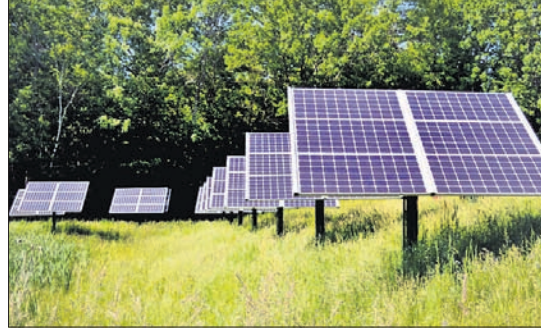

ସୌରଶକ୍ତି ପ୍ରକଳ୍ପକୁ ଅଣଦେଖା

ପୁରଣ ହେଉଛି ଆରବିଓ ଲକ୍ଷ୍ୟ

ଭୁବନେଶ୍ୱର, ୧୮.୧୦ (ବୁଧବେଳା)

ରହିଛି। ସୋଲାର ପାର୍କ ପ୍ରତିଷ୍ଠା ପାଇଁ ଓଡ଼ିଶାରେ ପର୍ଯ୍ୟାପ୍ତ ସୁଯୋଗ ରହିଥିଲେ ମଧ୍ୟ ସେ ଦିଗରେ ସରକାର ପଦକ୍ଷେପ ନେଉ ନାହାନ୍ତି । ଗ୍ରାହକଙ୍କ ପକ୍ଷରୁ ମିଳିଥିବା ତଥ୍ୟ ଅନୁଯାୟୀ, ରାଜ୍ୟରେ

ନୂଆଦିଲ୍ଲୀ, ୧୮.୧୦
ଶବ୍ଦଠାରୁ ଅଧିକ ବେଗରେ ଉଡ଼ାଣ କରିପାରୁଥିବା ନୌସେନାର ସୁପରସୋନିକ ବ୍ରହ୍ମୋସ କ୍ରୁକ୍ ସେପଟାସ୍ତର ପରୀକ୍ଷଣ ରବିବାର ସଫଳ ହୋଇଛି। ଭାରତୀୟ ନୌସେନାର ଆଇଏଏଏଏଏ ଟେକ୍ନୋଲୋଜି ଏହାକୁ ପରୀକ୍ଷଣ କରାଯାଇଛି। ଏହା ଶତ୍ରୁପକ୍ଷର ମୁକ୍ତକାହାଳି ଅକ୍ଷେପରେ ଶତପ୍ରତିଶତ ଲକ୍ଷ୍ୟଭେଦ କରିପାରିବାର କ୍ଷମତା ରଖିଛି। ଏହି ସଫଳତା ପାଇଁ ପ୍ରତିରକ୍ଷା ମନ୍ତ୍ରୀ ରାଜନାଥ ସିଂ ପ୍ରତିରକ୍ଷା ଅନୁସନ୍ଧାନ ଏବଂ ବିକାଶ ସଂଗଠନ (ଡିଆର୍ଡିଓ), ବ୍ରହ୍ମୋସ କମ୍ପାନୀ ଏପିପିଏ

ରାଜ୍ୟରେ ବିଦ୍ୟୁତ୍ ଚାହିଦା ଦିନକୁ ଦିନ ବଢୁଛି। ହେଲେ ସେହି ହାରରେ ଉତ୍ପାଦନ ବୃଦ୍ଧି ପାଉନାହିଁ। ତାପକ ଭଳି ପାରମ୍ପରିକ ଶକ୍ତି ଉତ୍ପାଦନ ଉପରେ ଚାପ ବଢ଼ିଚାଲିଛି। ପ୍ରତ୍ୟକ୍ଷ ମୁକ୍ତ ଅଣପାରମ୍ପରିକ ବିଦ୍ୟୁତ୍ ଉତ୍ପାଦନ ପାଇଁ ସମଗ୍ର ବିଶ୍ୱରେ ଗୁରୁତ୍ୱ ଦିଆଯାଉଥିବାବେଳେ ରାଜ୍ୟରେ ଏହି ଶକ୍ତି ଉତ୍ପାଦନକୁ ଅଣଦେଖା କରାଯାଉଛି। ପର୍ଯ୍ୟାପ୍ତ ସୁଯୋଗ ଥିବା ସତ୍ତ୍ୱେ ଦୂରଦୃଷ୍ଟି ଅଭାବ ଏବଂ ସରକାରୀ ଉଦ୍ଦାସିନତା ଯୋଗୁଁ ରାଜ୍ୟରେ ସୌରଶକ୍ତି ଉତ୍ପାଦନ ବୃଦ୍ଧି ପାଇ ପାରୁ ନାହିଁ। କେବଳ ସେତିକି ନୁହେଁ, ବିଦ୍ୟୁତ୍ ବିତରଣ କମ୍ପାନୀ, ତାପକ ବିଦ୍ୟୁତ୍ ଉତ୍ପାଦନ କେନ୍ଦ୍ର ଓ ଅଧିକ ବିଦ୍ୟୁତ୍ ବ୍ୟବହାର କରୁଥିବା ସଂସ୍ଥା ସେମାନଙ୍କ ଆବଶ୍ୟକତାର କିଛି ପରିମାଣ ଅଣପାରମ୍ପରିକ କ୍ଷେତ୍ରରୁ ଖରିଦ

କରି ଆଇନ ଅନୁଯାୟୀ ରିଟିଏବୁଲ୍ ପର୍ଯ୍ୟନ୍ତ ଓଡ଼ିଶାରେ ସୌରଶକ୍ତି ଲକ୍ଷ୍ୟ ପୂରଣ କରିବା କଥା କିଛି କୌଣସି ସଂସ୍ଥା ଏହାକୁ ମାଗୁ ନାହାନ୍ତି। ଅଣପାରମ୍ପରିକ ସୌରଶକ୍ତିକୁ ପ୍ରୋତ୍ସାହନ ଦେବା ପରିବର୍ତ୍ତେ ରାଜ୍ୟ ସରକାର ଅର୍ଥାତ୍ ଏକ ବା ତାପକ ଶକ୍ତିକୁ ଅଧିକ ଗୁରୁତ୍ୱ ଦେଉଛନ୍ତି। ରାଜ୍ୟର ଶକ୍ତି ଚାହିଦା ମେଣ୍ଟାଇବାକୁ ଆଗାମୀ ଦିନରେ ହେବାକୁ ଥିବା ୧୪ଟି ପ୍ରକଳ୍ପ ମଧ୍ୟରୁ ୭ଟି ଅର୍ଥାତ୍ ଏକ ରହିଥିବା ବେଳେ ମାତ୍ର ୩ଟି ସୌରଶକ୍ତି ପ୍ରକଳ୍ପ ଏବଂ ୪ଟି ନନ୍-ସୋଲାର (ସ୍ଥଳ ବିଦ୍ୟୁତ୍ ଶକ୍ତି) ପ୍ରକଳ୍ପ

ହାରାହାରି ୩,୮୫୦ ମେଗାଓୟର୍ ବିଦ୍ୟୁତ୍ ଆବଶ୍ୟକ ହୋଇଥିବାବେଳେ ୩,୭୫୪ ମେଗାଓୟର୍ ଉତ୍ପାଦନ ହେଉଛି। ବିଭିନ୍ନ ସରକାରୀ କମ୍ପାନୀ ବା ସଂସ୍ଥା ଦ୍ୱାରା ୨,୮୫୪ ମେଗାଓୟର୍ ବିଦ୍ୟୁତ୍ ଉତ୍ପାଦନ ହେଉଥିବାବେଳେ ବେସରକାରୀ ସଂସ୍ଥା ଦ୍ୱାରା ୯୦୦ ମେଗାଓୟର୍ ଉତ୍ପାଦନ ହେଉଛି। ଗ୍ରାହକଙ୍କ ଭଲ ରାଜ୍ୟ ଓ କେନ୍ଦ୍ରୀୟ ସଂସ୍ଥାଗୁଡ଼ିକଠାରୁ ଏହି ବିଦ୍ୟୁତ୍ କ୍ରୟ କରିଥାଏ। ୨୦୧୯-୨୦ରେ ଗ୍ରାହକଙ୍କ ମୋଟ ୨୧,୫୫୨ ମେଗା ୟୁନିଟ୍ ବିଦ୍ୟୁତ୍ ଶକ୍ତି ବିଭିନ୍ନ କ୍ଷେତ୍ରରୁ କ୍ରୟ କରିଥିବା ବେଳେ ଏପିପିଏ

ଖୋର୍ଦ୍ଧାରେ ବହୁକ୍ଷି କରୋନା ମୃତ୍ୟୁ ଲଘୁତାପ: ପୁଣି ବୁଢ଼ାଇବ

ଭୁବନେଶ୍ୱର, ୧୮.୧୦ (ବୁଧବେଳା)

- ରାଜ୍ୟରେ ଆଉ ୨,୦୧୯ ଟିକ୍ସଟ, ୧୪ ମୃତ
- କଟକରେ ୧୦୦ ଛୁଇଁଲା ମୃତ୍ୟୁ ସଂଖ୍ୟା

ରାଜ୍ୟରେ କରୋନା ମୃତ୍ୟୁ ଚିହ୍ନ ବଢ଼ାଇବାରେ ଲାଗିଛି। ପୂର୍ବରୁ ହରହର ଜିଲ୍ଲା ଥିବା ଗଞ୍ଜାମରେ କରୋନା ମୃତ୍ୟୁ ସଂଖ୍ୟା ସର୍ବାଧିକ ୨୨୫ ରହିଥିଲେ ମଧ୍ୟ ଦୈନିକ ମୃତ୍ୟୁରେ ବର୍ତ୍ତମାନ ଖୋର୍ଦ୍ଧା ଜିଲ୍ଲା ଆଗରେ ରହିଛି। ଶେଷ ୨୪ଘଣ୍ଟାରେ ରାଜ୍ୟରେ ଆଉ ୧୪ଜଣଙ୍କ ମୃତ୍ୟୁ ଘଟିଛି। ଏମାନଙ୍କ ମଧ୍ୟରେ ଖୋର୍ଦ୍ଧା (ଭୁବନେଶ୍ୱର)ରୁ ୪ଜଣ ଥିବାବେଳେ କଟକ ଓ ଜଗତସିଂହପୁରରୁ ୨ଜଣ ଲେଖାଏ, ପୁରୀ, ମୟୂରଭଞ୍ଜ, ଡେକାନାଲ, କନ୍ଧମାଳ, ବଲାଙ୍ଗୀର ଓ ସମ୍ବଲପୁରରୁ ଜଣେ ଲେଖାଏ ରହିଛନ୍ତି। ଫଳରେ ମୋଟ ମୃତ୍ୟୁ

ସଂଖ୍ୟା ୧,୧୨୫କୁ ବୃଦ୍ଧି ପାଇଛି। ଏହାକୁ ନିଶ୍ଚଳ ଖୋର୍ଦ୍ଧା ଜିଲ୍ଲାରେ କରୋନା ମୃତ୍ୟୁ ୧୯୫ରେ ପହଞ୍ଚିଛି। ଏହି ଧାରା ଚାରି ରହିଲେ ଆଉ ଅଳ୍ପଦିନ ଭିତରେ ଖୋର୍ଦ୍ଧା ସଂକ୍ରମଣ ଭଳି ମୃତ୍ୟୁ ସଂଖ୍ୟାରେ ଗଞ୍ଜାମକୁ ଚପିଯିବ। ସେହିପରି କଟକରେ ମଧ୍ୟ ମୃତ୍ୟୁ ସଂଖ୍ୟା ବଢ଼ି ୧୦୦ ଛୁଇଁଲା। ଅନ୍ୟପଟେ ରାଜ୍ୟରେ ଆଉ ୨,୦୧୯ ନୂଆ ଏପିପିଏ

ଭୁବନେଶ୍ୱର, ୧୮.୧୦ (ବୁଧବେଳା)