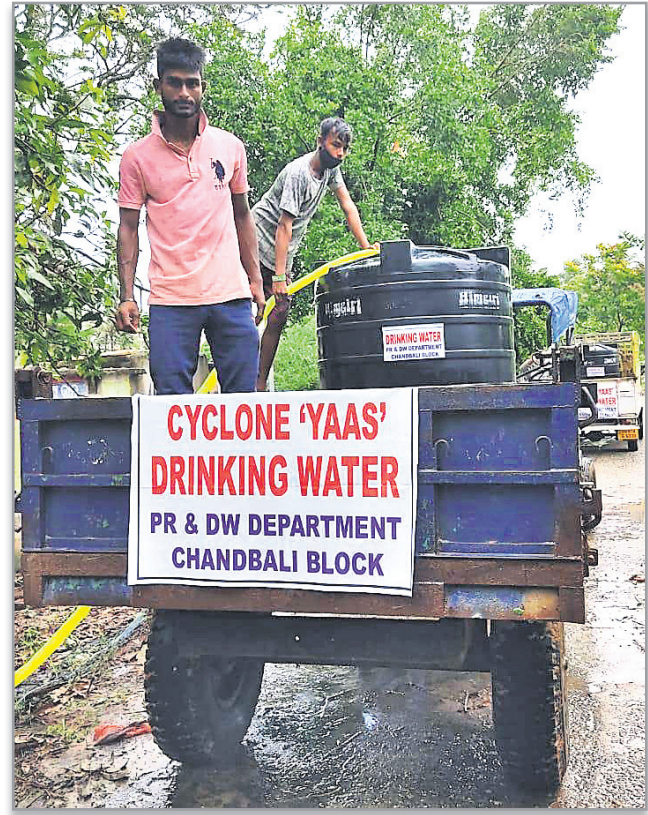

ବାଲେଶ୍ୱର ଜିଲା ତାଳସାରୀ ବେଳାଭୂମିରେ କୁଆରମାଡ଼ରେ ଝାଉଁ କଟାଇ ଧରାଶାୟୀ ।

ସାମୁଦ୍ରିକ କୁଆର ପ୍ରଭାବରେ କେନ୍ଦ୍ରାପଡ଼ା ଜିଲା ରାଜନଗର ବ୍ଲକ ଲକ୍ଷ୍ମୀପୁର ପଞ୍ଚାୟତ ପୁରୁଷୋତ୍ତମପୁର ଗାଁ ନିକଟରେ ଥିବା ଲୁଣା ଘେରି ବନ୍ଧରେ ଘାଇ ।

ଭଦ୍ରକ ଜିଲା ଚାନ୍ଦବାଲି ଅଞ୍ଚଳରୁ ମହିଳା ପୋଲିସ ଶିଶୁକୁ ଆଶ୍ରୟସ୍ଥଳକୁ ନେଉଛି ।

ଭଦ୍ରକ ଜିଲା ବାସୁଦେବପୁର ବ୍ଲକ ସମୁଦ୍ରକୂଳିଆ ଗାଁର ଜଣେ ଗର୍ଭବତୀଙ୍କୁ ମେଡିକାଲ ସ୍ଥାନାନ୍ତର କରାଯାଉଛି ।

କେନ୍ଦ୍ରାପଡ଼ା ଜିଲା ରାଜନଗର ବ୍ଲକ ତାଳସାରୀ ସାମୁଦ୍ରିକ ଥାନା ଆଇଆଇସି ଜଣେ ବୃଦ୍ଧାଙ୍କୁ ଭାରରେ ସ୍ଥାନାନ୍ତର କରୁଛନ୍ତି ।

ଭଦ୍ରକ ଜିଲା ଚାନ୍ଦବାଲି ବ୍ଲକ ପ୍ରଶାସନ ପକ୍ଷରୁ ଟ୍ୟାଙ୍କର ଯୋଗେ ପିଇବା ପାଣି ଯୋଗାଣ ।

ବାଲେଶ୍ୱର ଜିଲା ନୀଳଗିରି କଲେଜ ଆଶ୍ରୟସ୍ଥଳରେ ରହିଥିବା ଲୋକମାନେ ।

ଜଗତସିଂହପୁର ଜିଲା ପାରାଦୀପସ୍ଥିତ ସଞ୍ଜୁକବନ୍ଦ୍ରୀରେ ଓଡ୍ରାଏ ଫି ମହାବଳ କାର୍ଯ୍ୟ କରୁଛନ୍ତି ।

ବାତ୍ୟା
ଝାସ
ପୂର୍ବରୁ...

ଜଗତସିଂହପୁର ଜିଲା ପାରାଦୀପ ମହାନଦୀ ମୁହାଣଠାରେ ଅଣାନ୍ତ ସମୁଦ୍ର ପଥରରେ ମାଡ଼ ହେଉଛି ।

ପ୍ରବଳ ପବନ ଯୋଗୁ କେନ୍ଦ୍ରାପଡ଼ା ଜିଲା ରାଜନଗର ବ୍ଲକ ତାଳସାରୀ ପଞ୍ଚାୟତ ବତାଡ଼ିଆ ବିଦ୍ୟୁତ୍ ସେକ୍ଟରର ଗ୍ରାଡ଼ କ୍ଷତିଗ୍ରସ୍ତ ହେବା ସହ କଟା ଘର ଭାଙ୍ଗିଯାଇଛି ।

ବାଲେଶ୍ୱର ଜିଲା ଚନ୍ଦନେଶ୍ୱର ନିକଟସ୍ଥ ଏକ ବାତ୍ୟା ଆଶ୍ରୟସ୍ଥଳରେ ଲୋକଙ୍କୁ ରକ୍ଷାଖାତ୍ୟ ଦିଆଯାଉଛି ।