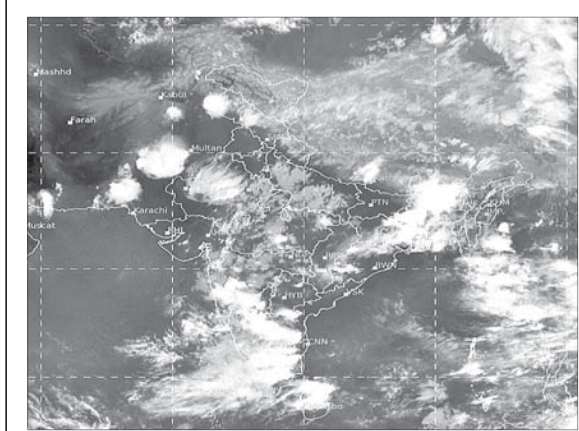

ଶନିବାର ଅପରାହ୍ଣ ୫ବାରେ ମହାକାଶରୁ ନିଆଯାଇଥିବା ପାଣିପାଗ ବିନ୍ଦୁ।