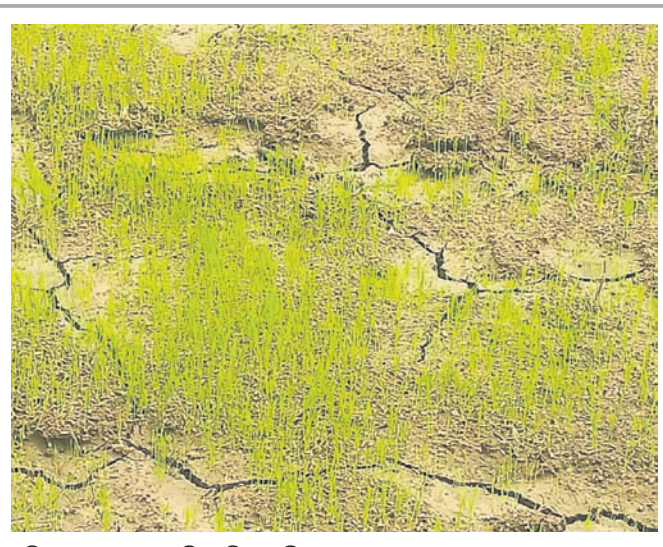

ଶିଶୁ ସାହିତ୍ୟ ପଢ଼ିବା ଉତ୍ସାହ

ସମ୍ବଲପୁର, ୧୮।୭(ବ୍ୟବସାୟ): ସମ୍ବଲପୁର ମହାନଗର ଅନ୍ତର୍ଗତ ବୁର୍ଲା ଆଲୋକ ଅନୁଷ୍ଠାନ ପକ୍ଷରୁ ରବିବାର ଶିଶୁ ସାହିତ୍ୟ ପଢ଼ିବା ଉତ୍ସାହରେ ହୋଇଯାଇଛି । ପଢ଼ିବା ସଂପର୍କରେ ସ୍ୱାସ୍ଥ୍ୟପ୍ରକାଶ ପଣ୍ଡାଙ୍କ ସଭାପତିତ୍ୱରେ ଉତ୍ସାହ ହୋଇଥିଲା । ମହାଦାନା କୋରଲ କମ୍ପାନୀ ସିଏସଆର ବିଭାଗ ଆସିଷ୍ଟାଣ୍ଟ ମ୍ୟାନେଜର ଅରବିନ୍ଦ ସାହୁ ମୁଖ୍ୟଅତିଥି ଭାବେ ଯୋଗଦେଇଥିଲେ । ଚ୍ୟୋତିବିହାର ଉଚ୍ଚ ବିଦ୍ୟାଳୟ ପ୍ରଧାନ ଶିକ୍ଷକ କମଳାକାନ୍ତ ପାଣି, ସମ୍ବଲପୁର ବିଶ୍ୱବିଦ୍ୟାଳୟ ରସାୟନ ବିଭାଗ ସହଯୋଗୀ ପ୍ରଫେସର ଡ. ରାମନେଶ ମହାଲିକ, ସାମାଜିକ କର୍ମୀ ସନ୍ତୋଷ ସୋହେଲ, ଧରଣୀ ପ୍ରଧାନ ସମ୍ମାନିତ ଅତିଥି ଭାବେ ଯୋଗଦେଇ ପଢ଼ିବା ଉତ୍ସାହ କରିଥିଲେ । ମନୋଜ କୁମାର ସାହୁ ଧନ୍ୟବାଦ ଅର୍ପଣ କରିଥିଲେ ।

ଡକ୍ ପକା ଯାଇଥିବା ଜମି ଫାଟି ଯାଇଛି ।