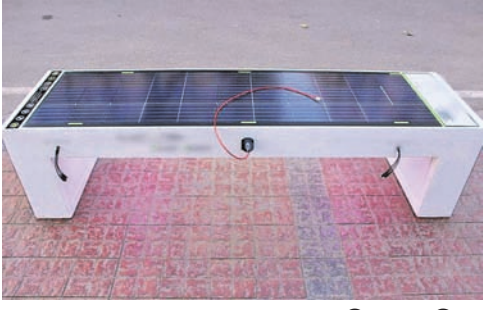

ରୋଗ ନିରୂପଣ କରିବ ବେଞ୍ଚ

ଗୋଟିଏ ବେଞ୍ଚ ଦ୍ୱାରା କ'ଣ ରୋଗ ନିରୂପଣ କରାଯାଇପାରିବ? ଏ କଥାକୁ ଅନେକେ ବିଶ୍ୱାସ କରି ନ ପାରନ୍ତି। ହେଲେ ସେପରି ଏକ ନୂଆ ଉପାୟରେ ରୋଗ ସମ୍ପର୍କରେ ଜାଣିହେବ ବୋଲି ସର୍ବଦେଶୀୟ ଗବେଷଣାକୁ ଜାଣିବାକୁ ମିଳିଛି। ଲଣ୍ଡନ ବିଶ୍ୱବିଦ୍ୟାଳୟର ବିଶେଷଜ୍ଞମାନେ ଏପରି ଏକ ମ୍ୟାଟ୍ରିକ୍ ବେଞ୍ଚ ତିଆରି କରିଛନ୍ତି। ଜଣେ ବ୍ୟକ୍ତି ଏହା ଉପରେ ବସିଲେ ତାଙ୍କ ଶାରୀରିକ ସମସ୍ୟା ବିଷୟରେ କେତେକ ତଥ୍ୟ ସହଜରେ ଜାଣିହେବ ବୋଲି ବିଶ୍ୱବିଦ୍ୟାଳୟ ପକ୍ଷରୁ ପ୍ରକାଶିତ ରିପୋର୍ଟରେ ଉଲ୍ଲେଖ କରାଯାଇଛି। ଉକ୍ତ ବେଞ୍ଚରେ ଏକ ଉଚ୍ଚ ଶକ୍ତିସମ୍ପନ୍ନ ସେନ୍ସର

ଏବଂ କ୍ୟାମେରା ସହ ଏକ ପରିଚ୍ଛନ୍ନ ସହ ସଂଯୋଗ କରାଯାଇଛି। ବ୍ୟକ୍ତି ଜଣକ ତା' ଉପରେ ବସିବା ପରେ ସେନ୍ସର ଦ୍ୱାରା ତାଙ୍କ ସ୍ୱାସ୍ଥ୍ୟଜନିତ ସମସ୍ୟା ବିଷୟରେ ମନିଟରରେ ଲିପିବଦ୍ଧ ହୋଇଯାଏ ଏବଂ କ୍ୟାମେରା ସଂପୂର୍ଣ୍ଣ ସ୍ଥାନର ଫଟୋ ଉତ୍ତୋଳନ କରିଥାଏ। ଏପରି ଦେଖିବାର ପରାମର୍ଶମୂଳକ ଭାବରେ ସଫଳତା ମିଳି ବୋଲି ରିପୋର୍ଟରୁ ଜଣାପଡ଼ିଛି।

ଲୋ କୁଟପ୍ରେସର ଓ ଅଲ୍ଟ୍ରାସାଉଣ୍ଡ

ସାଧାରଣତଃ କୁଟପ୍ରେସର ବୁଲ୍ ପ୍ରକାରର- ହାଲୁକା କୁଟପ୍ରେସର ଏବଂ ଲୋ କୁଟପ୍ରେସର। ଚେତେ ଏଥିରୁ ନିକଳୁ ଦୂରଭଳ ରଖିବା ପାଇଁ ଖାଦ୍ୟପେୟର ଗୁଣବତ୍ତାକୁ ଧ୍ୟାନ ଦେବାକୁ ହୁଏ। ଯଦି ଆପଣ ଲୋ କୁଟପ୍ରେସର ସମସ୍ୟା ସହ ଜଡ଼ିତ, ତେବେ ନିୟମିତ ଖାଦ୍ୟ ଚାଲିକାରେ ଏହାର ପରିଚାଳନା ଚେକ୍ କରିନିଅନ୍ତୁ। ଅଲ୍ଟ୍ରାସାଉଣ୍ଡ ସାଧନ କରିବାକୁ ଏହାକୁ ନିୟମିତ ଖାଇଲେ ତାହା ଲୋ କୁଟପ୍ରେସର ଠାରୁ ଜଣାଶୁଣା ଅନେକାଂଶରେ ଦୂରଭଳ ରଖିଥାଏ। ଏପରି ରୋଗୀଙ୍କ ପାଇଁ ଓଷ୍ଟିଆସାଉଣ୍ଡ ଉପକରଣ। ପ୍ରତିଦିନ ଚାନ୍ଦୁ ଖାଇଲେ ଲୋ କୁଟପ୍ରେସର ନିୟନ୍ତ୍ରିତ

ରହିଥାଏ। କେବଳ ସେତିକି ନୁହେଁ, ଖାଦ୍ୟ ଚାଲିକାରେ ଆଇରନରୁ ଖାଦ୍ୟ ସାମିଲ କରିବାକୁ ସବୁଠାରୁ ଚୁକ୍ତିବୃତ୍ତି କଥା ହେଲା, ଯଦି ଆପଣ ଲୋ କୁଟପ୍ରେସର ସମସ୍ୟା ସହ ଜଡ଼ିତ, ତେବେ ନିୟମିତ ସମୟ ଅନ୍ତରାଳରେ ଏହାର ପରିଚାଳନା ଚେକ୍ କରିନିଅନ୍ତୁ।