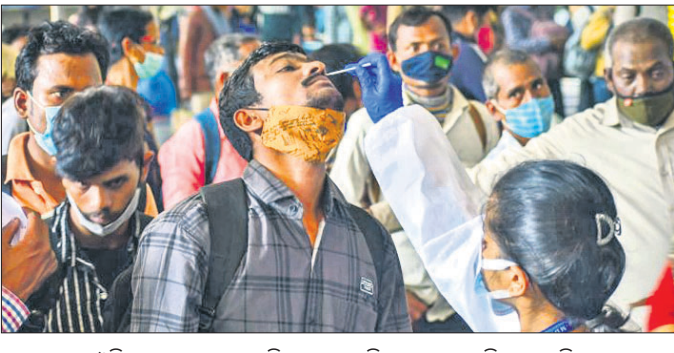

ମୂଲ୍ୟାଙ୍କନେ ଓମିକ୍ରନ୍ ସଂକ୍ରମଣ ବଢ଼ିବାରେ ଲାଗିଥିବାବେଳେ ସିଏସଏମିଡି ଷ୍ଟେଶନରେ ଯାତ୍ରାକ ସାଧନମାନୁ ସଂଗ୍ରହ କରୁଛନ୍ତି ବିଏସଏମିଡି ସାମ୍ପ୍ରଦାୟ।

ଚିହ୍ନିତ ହୋଇଥିଲେ। ରୁଧିରାଣ କୋଭିଡ଼ ଜନିତ ମୃତ୍ୟୁସଂଖ୍ୟା ୮ ରହିଛି। ସେହିପରି ପଶ୍ଚିମବଙ୍ଗରେ ସଂକ୍ରମଣର ଦ୍ରୁତ ବୃଦ୍ଧି ଦେଖିବାକୁ ମିଳିଛି। ସେଠାରେ ଗୋଟିଏ ଦିନରେ ୧୪,୦୨୨ ସଂକ୍ରମିତ ଚିହ୍ନିତ ହୋଇଛନ୍ତି। ମହାରାଷ୍ଟ୍ରରେ ସର୍ବାଧିକ ସଂକ୍ରମଣକୁ ରୋକିବା ଲାଗି ଲକ୍ଷ୍ନୋରୁ ବାହାରିବା ପାଇଁ ବିଜିଏ ମହଲରୁ ବାଦି ହୋଇଥିଲା। ତେବେ ସମ୍ପୂର୍ଣ୍ଣ ଲକ୍ଷ୍ନୋରୁ ପରିବର୍ତ୍ତେ ଅଧିକ କଟକଣା ଲଗାଇବାକୁ ସରକାର ନିଷ୍ପତ୍ତି ନେଇଥିବା ରାଜ୍ୟ

ଭାରତରେ ପ୍ରଥମ ଓମିକ୍ରନ୍ ମୃତ୍ୟୁ

ନୂଆଦିଲ୍ଲୀ/କନ୍ୟାପୁର, ୫।୧

ଭାରତରେ ପ୍ରଥମ ଓମିକ୍ରନ୍ ମୃତ୍ୟୁ ରାଜସ୍ଥାନର ଉଦୟପୁରରେ ଘଟିଥିବା କେନ୍ଦ୍ର ସରକାରଙ୍କ ପକ୍ଷରୁ ସ୍ୱୀକୃତି କରାଯାଇଛି। ଉଦୟପୁରର ଲକ୍ଷ୍ମୀନାରାୟଣ ନଗରରେ ଜଣେ ୬୩ ବର୍ଷୀୟ ବ୍ୟକ୍ତି କୋଭିଡ଼ ୧୯ରେ ନୂଆ ଭାରିଆଣ୍ଟ ସଂକ୍ରମଣରେ ପ୍ରାଣ ହରାଇଛନ୍ତି। ସେ ତିସେୟର ହେବା ପରେ ହସ୍ପିଟାଲରେ ରହିଥିଲେ। ତାଙ୍କର ମଧୁମହ, ଉଚ୍ଚ ରକ୍ତଚାପ ଆଦି

ବହୁବିଧ ରୋଗ ରହିଥିଲା। ସେ କୋଭିଡ଼ ଚିକିତ୍ସା ଦୁର୍ଲଭ ଡୋଜ୍ ନେଇଥିଲେ। ସେ କାହା ସଂସ୍ପର୍ଶରେ ଆସିଥିବା କିମ୍ବା ଭ୍ରମଣ କରିଥିବାର ସୂଚନା ନାହିଁ। ବିଭିନ୍ନ ରୋଗ କାରଣରୁ ତାଙ୍କର ନିରନ୍ତର ଚିକିତ୍ସା ରାଲିଥିଲା। ତିସେୟର ୨୫ରେ ତାଙ୍କର ଜିନୋମ୍ ସିକ୍ୱେନ୍ସିଂ ରିପୋର୍ଟ ଓମିକ୍ରନ୍ ପଜିଟିଭ୍ ଆସିଥିଲା। ଗତ ତିସେୟର ୩୧ରେ ସେ ପ୍ରାଣ ହରାଇଥିଲେ। ବୃଦ୍ଧଙ୍କ ମୃତ୍ୟୁ ଓମିକ୍ରନ୍ ସଂକ୍ରମଣରୁ ହୋଇଥିବା ରାଜସ୍ଥାନ ସରକାରଙ୍କ ସ୍ୱାସ୍ଥ୍ୟ ବିଭାଗ ସ୍ୱୀକୃତି କରିଛି।

ଆମେରିକାରେ ୯୫% ମାମଲା ଓମିକ୍ରନ୍

ଫ୍ଲୋରିଡ଼ା, ୫।୧ (ଆଇଏଏନଏସଏ)

ଆମେରିକାରେ ଗତ ସପ୍ତାହରେ ଚିହ୍ନିତ ହୋଇଥିବା କୋଭିଡ଼ ମାମଲା ମଧ୍ୟରୁ ୯୫ ପ୍ରତିଶତ ଓମିକ୍ରନ୍ ଭାରିଆଣ୍ଟ ବୋଲି ସେକ୍ସର ଫ୍ଲୋରିଡ଼ା କଣ୍ଟୋଲି ଆଣ୍ଡ ପ୍ରିଭେନଶନ (ସିଡିପି) ପକ୍ଷରୁ ଜଣାଯାଇଛି। ମାସେ ହେଲେ ସେଠାରେ ତେଲ୍ସ ସଂକ୍ରମଣ ହ୍ରାସ ପାଇ ଓମିକ୍ରନ୍

ସଂକ୍ରମଣ ବଢ଼ିବାରେ ଲାଗିଛି। ନଭେମ୍ବରରେ ମୋଟ କୋଭିଡ଼ ମାମଲାର ୯୯.୫ ପ୍ରତିଶତ ତେଲ୍ସ ହୋଇଥିବା କୋଭିଡ଼ ମାମଲା ମଧ୍ୟରୁ ୯୫ ପ୍ରତିଶତ ଓମିକ୍ରନ୍ ଭାରିଆଣ୍ଟ ବୋଲି ସେକ୍ସର ଫ୍ଲୋରିଡ଼ା କଣ୍ଟୋଲି ଆଣ୍ଡ ପ୍ରିଭେନଶନ (ସିଡିପି) ପକ୍ଷରୁ ଜଣାଯାଇଛି। ମାସେ ହେଲେ ସେଠାରେ ତେଲ୍ସ ସଂକ୍ରମଣ ହ୍ରାସ ପାଇ ଓମିକ୍ରନ୍