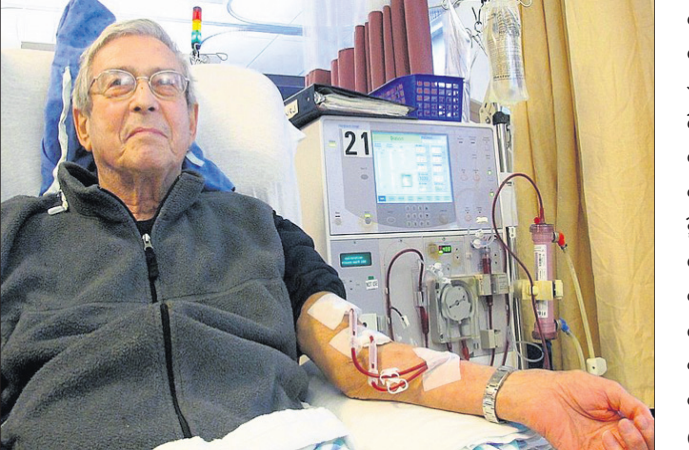

କିଡ୍‌ନୀ ତାୟାଲିସିସ

ଆମ ଶରୀର ଅନ୍ୟତମ ପ୍ରମୁଖ ଅଙ୍ଗ ହେଉଛି କିଡ୍‌ନୀ । ଏହାର କାର୍ଯ୍ୟଧାରା ବାଧାପ୍ରାପ୍ତ ହେଲେ ତାହା ଅନେକ ପ୍ରକାର ସ୍ୱାସ୍ଥ୍ୟ ସମସ୍ୟା ସୃଷ୍ଟି କରିଥାଏ । ତେଣୁ କିଡ୍‌ନୀ ଆକ୍ରାନ୍ତକରିତ ଲକ୍ଷଣ ବିଷୟରେ ଜାଣିବା ମାତ୍ରେ ପ୍ରାରମ୍ଭରୁ ତାହାର ଚିକିତ୍ସା କରାଇନେବା ଉଚିତ ।

ହେଲେ କିଡ୍‌ନୀ ଫେଲ୍‌ସ୍‌ରେ କ୍ଷେତ୍ରରେ ତାୟାଲିସିସ୍ ପ୍ରଣାଳୀ ଅନୁସରଣ ବାଧାପ୍ରାପ୍ତ ହେଲେ ତାହା ଅନେକ ପ୍ରକାର ସ୍ୱାସ୍ଥ୍ୟ ସମସ୍ୟା ସୃଷ୍ଟି କରିଥାଏ । ତେଣୁ କିଡ୍‌ନୀ ଆକ୍ରାନ୍ତକରିତ ଲକ୍ଷଣ ବିଷୟରେ ଜାଣିବା ମାତ୍ରେ ପ୍ରାରମ୍ଭରୁ ତାହାର ଚିକିତ୍ସା କରାଇନେବା ଉଚିତ ।