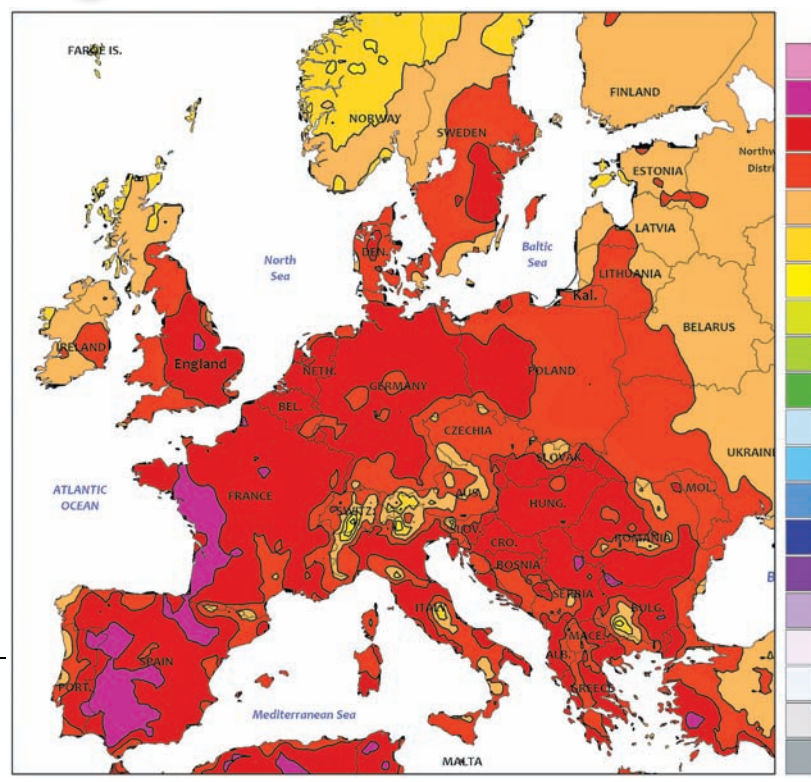

ଜୁଲାଇ ୧୭ରୁ ୨୩ ମଧ୍ୟରେ ସୁରୋପରେ ଉଚ୍ଚ ତାପମାତ୍ରାର ବନ୍ୟା ।