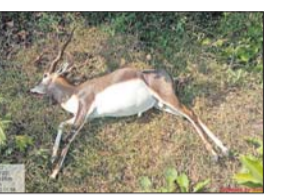

ଆଜି କ'ଣ କେଉଁଠି

- ବିଶ୍ୱକର୍ମ ହକି ଟ୍ରଫିକୁ ସ୍ୱାଗତ, ସ୍ଥାନ-ଚକରା ବିଷୋୟା ଛକ, ସମୟ-ପୂର୍ବାହ୍ନ ୧୧ଟା
- ସଡ଼କ ପୁରୁଣା ସଚେତନତା ସଭା, ସ୍ଥାନ-ସବିତ୍ରୀ ମହିଳା କଲେଜ, ସମୟ-ପୂର୍ବାହ୍ନ ୧୦ଟା

ଗାଡ଼ି ଧକ୍କାରେ ଅଣ୍ଡିରା କୃଷ୍ଣସାର ମୃତ

ଆସିକା, ୨୭।୧୨ (ଡି.ଏନ.ଏ.) : ଆସିକା - କବିସୂର୍ଯ୍ୟନଗର ମୁଖ୍ୟ ରାସ୍ତାର କଲେଜ ଛକ ନିକଟରେ ମଙ୍ଗଳବାର ପୂର୍ବାହ୍ନରେ କୌଣସି ଏକ ଗାଡ଼ି ଧକ୍କାରେ ଗୋଟିଏ ଅଣ୍ଡିରା କୃଷ୍ଣସାର ମୃଗର ମୃତ୍ୟୁ ଘଟିଛି । ପ୍ରାୟ ୩ ଫୁଟ ଉଚ୍ଚତା ୪ ଫୁଟ ଲମ୍ବ ଓ ୨ ଫୁଟ ଲେଖାଏ ଶିଙ୍ଗ ଥିବା ଏହି କୃଷ୍ଣସାରର ବୟସ ୫ ବର୍ଷ ହେବ ବୋଲି ବନ ବିଭାଗ ପକ୍ଷରୁ ଅନୁମାନ କରାଯାଇଛି । ମୃତ କୃଷ୍ଣସାରକୁ ବ୍ୟବହୃତ ପରେ ବାଲିମଇଲିସ୍ଥିତ ବନାଞ୍ଚଳ କାର୍ଯ୍ୟାଳୟ ପରିସରରେ ପୋତି ଦିଆଯାଇଥିବା ବନାଞ୍ଚଳ ଅଧିକାରୀ ପ୍ରମୋଦ କୁମାର ପଣ୍ଡା ସୂଚନା ଦେଇଛନ୍ତି । ଏହାକୁ ମିଶାଇ ଚଳିତ ମାସରେ ଏକଜି ଦୁର୍ଘଟଣାରେ ୨ଟି କୃଷ୍ଣସାର ମୃତ୍ୟୁ ହୋଇଛି ।