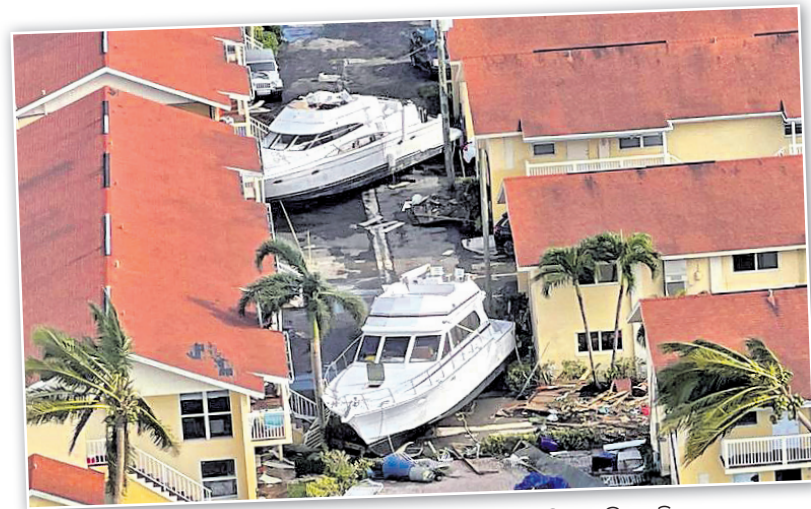

ସେପ୍ଟେମ୍ବର ୨୯: ଆମେରିକାର ଫ୍ଲୋରିଡାରେ ଭୀମାନ୍ତ ଝଡ଼ରେ କୋଠାଗୃହକୁ ଭାଙ୍ଗିଯାଇଛି ।