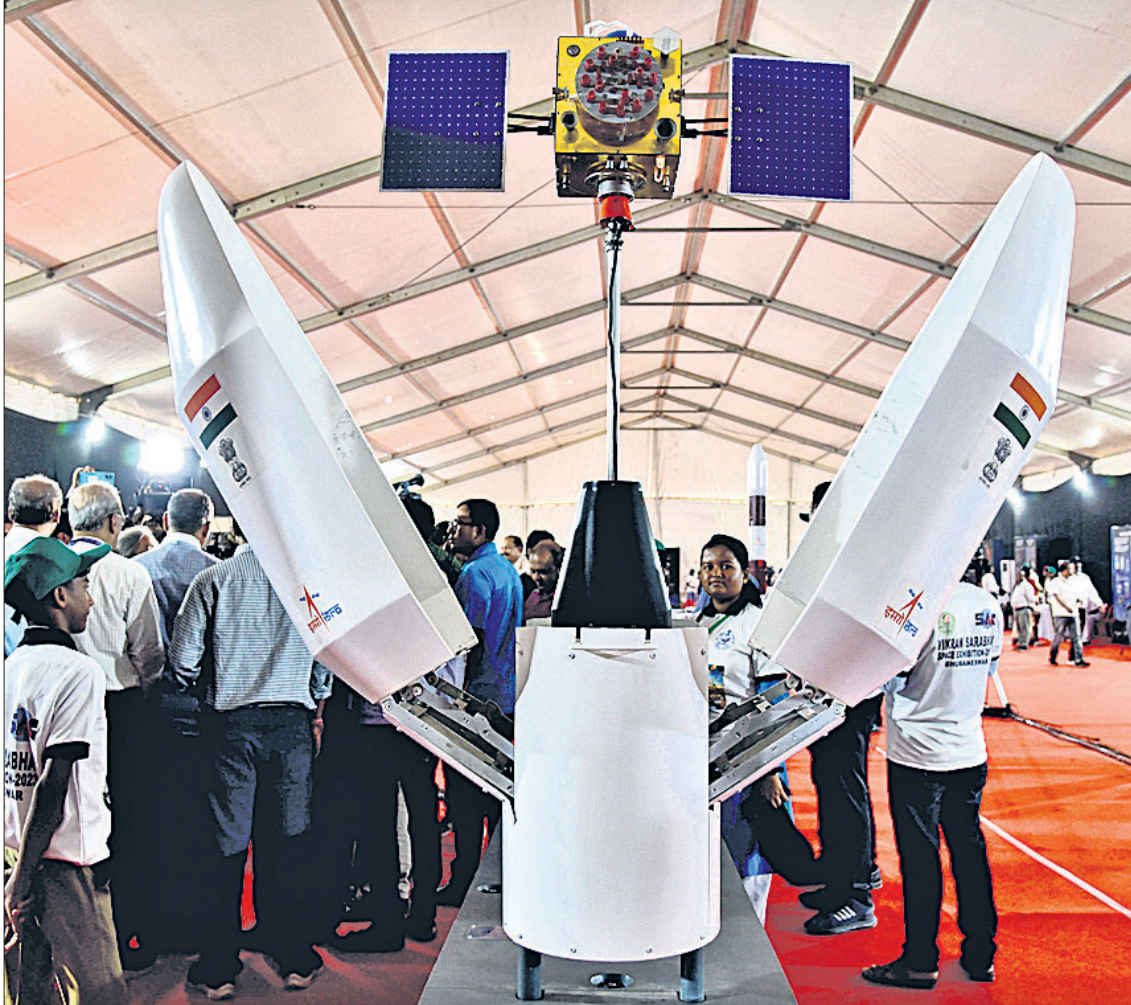

ବୋଲ ମାନିଲେ ରାଜ୍ୟପାଳ: କଂଗ୍ରେସ

ନୂଆଦିଲ୍ଲୀ, ୧୨/୨

ଜଷ୍ଟିସ୍ ନାଜିରଙ୍କୁ ଆଶ୍ଚରେ ନିୟୁକ୍ତି

ଜଷ୍ଟିସ୍ ଏସ୍. ଅବ୍ଦୁଲ ନାଜିର

କେନ୍ଦ୍ରୀୟ ୨୦୧୨ର ଏକ ଭିଡ଼ିଓକୁ ଚଳାଣିରେ ପୋଷ୍ଟ କରିଛନ୍ତି। ଅବସର ପୂର୍ବ ରାୟଗୁଡ଼ିକ ଅବସର ପରବର୍ତ୍ତୀ ନିୟୁକ୍ତି ଦ୍ୱାରା ପ୍ରଭାବିତ ବୋଲି ଏଥିରେ କେନ୍ଦ୍ରୀୟ କର୍ମଚାରୀଙ୍କୁ ଦେଖିବାକୁ ମିଳିଛି। ଗତ ୩-୪ ବର୍ଷ ମଧ୍ୟରେ କେନ୍ଦ୍ରୀୟ ମନ୍ତ୍ରଣାଳୟ ଯଥେଷ୍ଟ ପ୍ରମାଣ ମିଳିସାରିଥିବା ରମେଶ ଚୁକ୍ଟି କରିଛନ୍ତି। ଜଷ୍ଟିସ୍ ନଜିର ନିଜ କାର୍ଯ୍ୟକାଳରେ ଅନେକ ସମ୍ବେଦନଶୀଳ ମାମଲାର ରାୟ ଦେଇଥିଲେ, ଯାହାକି ରାଜନୈତିକ ଦୃଷ୍ଟିରୁ ଅତି ସମ୍ବେଦନଶୀଳ ଥିଲା। ସେଗୁଡ଼ିକ ହେଲା ଅଯୋଧ୍ୟା ଜମି

ରାଜ୍ୟପାଳ ପଦବା ଦିଆଯାଇଛି ବୋଲି କଂଗ୍ରେସ ଏମ୍ପି ମାଣିକମ୍ ଚେରୋର କହିଛନ୍ତି। ସେହିପରି ବରିଷ୍ଠ କଂଗ୍ରେସ ନେତା ରଶିଦ୍ ଅଲଭି କହିଛନ୍ତି, ବିଚାରପତିମାନଙ୍କୁ ସରକାରୀ ନିୟୁକ୍ତି ଦିଆଯିବା ଦୁର୍ଭାଗ୍ୟଜନକ। ଏକ ବିପୋର୍ଟ ଅନୁସାରେ ସରକାର ପ୍ରାୟ ୫୦% ଅବସରପ୍ରାପ୍ତ ବିଚାରପତିଙ୍କୁ ବିଭିନ୍ନ ପଦପଦବୀରେ ଅଧିକାର କରୁଥିବାରୁ ନ୍ୟାୟପାଳିକା ପ୍ରତି ଲୋକଙ୍କ ଆତ୍ମୀୟ କମିବାରେ ଲାଗିଛି। ଏହା ପୂର୍ବରୁ ଜଷ୍ଟିସ୍ ରଞ୍ଜନ ଗୋଗୋଇଙ୍କୁ ସରକାର ରାଜ୍ୟ ସଭାରେ ଆସନ ଦେଇଛନ୍ତି। ନ୍ୟାୟପାଳିକା ସ୍ୱାଧୀନ ଓ ନିରପେକ୍ଷ ହେବା ଉଚିତ ବୋଲି ଅଲଭି ମତ ଦେଇଛନ୍ତି। ପ୍ରକାଶ ଯେ, ପୂର୍ବତନ ସିଜେଆଇ ପି. ସପ୍ତାଶିଷ୍ଟଙ୍କୁ ୨୦୧୪ରେ ଏମ୍ପି ସରକାର କେବଳ ରାଜ୍ୟପାଳ ଭାବେ ନିୟୁକ୍ତି ଦେଇଥିଲେ। ସୁପ୍ରିମକୋର୍ଟର ପ୍ରଥମ ମହିଳା ବିଚାରପତି ଜଷ୍ଟିସ୍ ଫତିମା ବିଦି ୧୯୯୨ରେ ଅବସର ନେବା ପରେ ୧୯୯୭ରୁ ୨୦୦୧ ପର୍ଯ୍ୟନ୍ତ ତାମିଲନାଡୁ ରାଜ୍ୟପାଳ ଭାବେ କାର୍ଯ୍ୟ କରିଥିଲେ। ସେତେବେଳେ ଏ.ଡି. ଦେବେଶ୍ୱରୀ ପ୍ରଧାନମନ୍ତ୍ରୀ ଥିଲେ।

ଭାରତୀୟ ମହାକାଶ ଉଦ୍ଦେଶ୍ୟ ସଂସ୍ଥା (ଇସ୍ରୋ) ଓ ରାଜ୍ୟ ସରକାରଙ୍କ ପକ୍ଷରୁ ଭୁବନେଶ୍ୱର କ୍ୟାମ୍ପସ୍‌ରେ କ୍ୟାମ୍ପସ୍‌ରେ ରବିବାର ଉଦ୍ଘାଟିତ 'ସ୍ପେସ୍ ଅନ୍ ଡ୍ରେଇଂ' ପ୍ରଦର୍ଶନୀରେ ପ୍ରଦର୍ଶିତ ହୋଇଥିବା ଏକ ପ୍ରକଳ୍ପ। (ଫଟୋ- ବିକାଶ)

ଭାରତର ଲିଥିୟମ ନିର୍ଭରଶୀଳତା କମିବ

- କମ୍ପ୍ୟୁରରେ ଲିଥିୟମ ଖଣିର ସନ୍ଧାନ
 - ୫.୯ ନିୟୁତ ଟନ୍ ମହାତ୍ମ୍ୟ
 - ବ୍ୟବହାରଯୋଗ୍ୟ କରିବା ପାଇଁ ୧୦ ବର୍ଷ ଲାଗିବ
- କମ୍ପ୍ୟୁ-କମ୍ପ୍ୟୁରରେ ଠାବ ହୋଇଥିବା ଖଣିରେ ୫.୯ ନିୟୁତ ଟନ୍ ଲିଥିୟମ ରହିଥିବା କୁହାଯାଉଛି। ଏହା ଏକ ବିରଳ ତଥା ଅତ୍ୟଧିକ ଡେମାଣ୍ଡ ଖଣିକ ପଦାର୍ଥ। ଏହା ହାଲୁକା