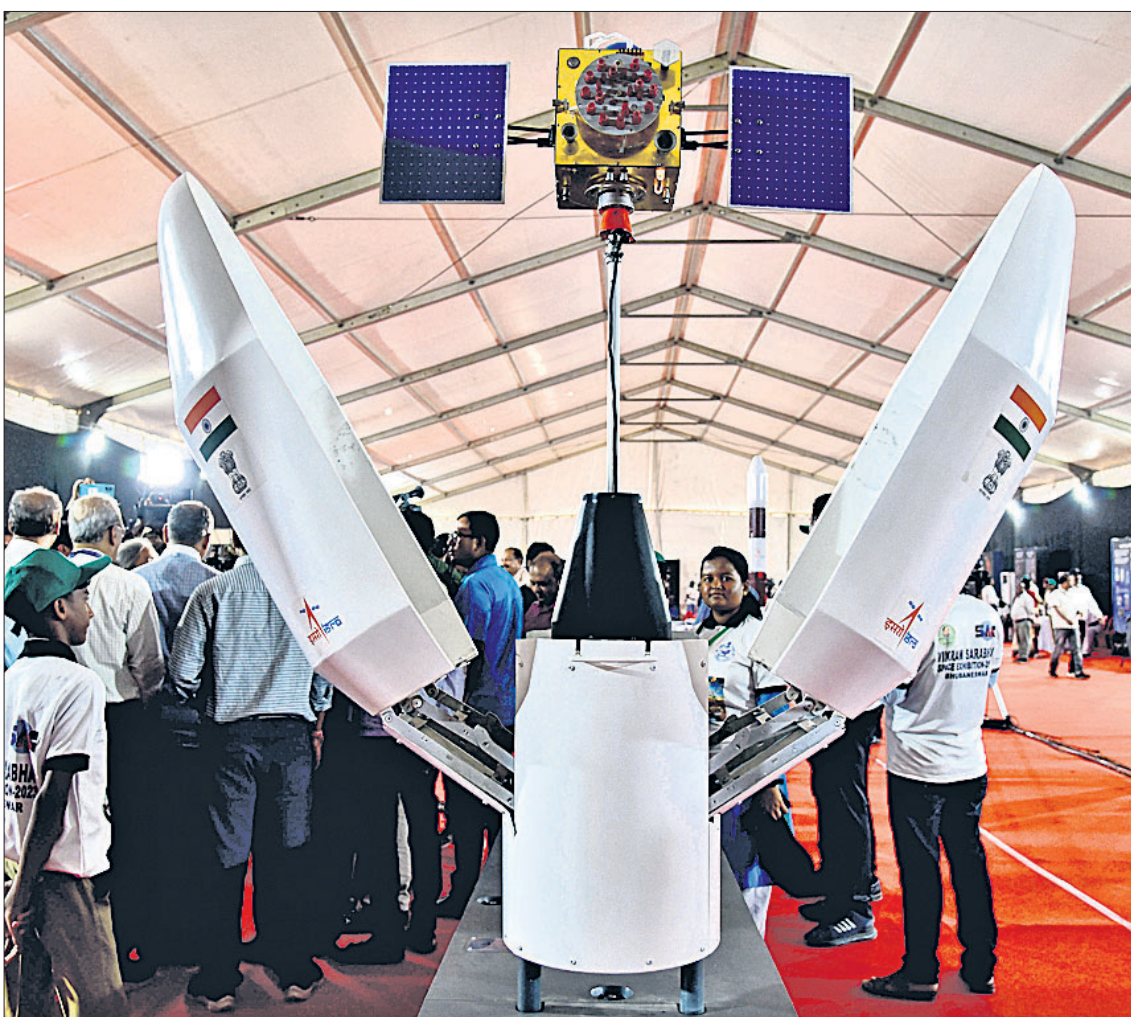

ବୋଲ ମାନିଲେ ରାଜ୍ୟପାଳ: କଂଗ୍ରେସ

ଜଷ୍ଟିସ୍ ନାଜିରଙ୍କୁ ଆନ୍ତରେ ନିୟୁକ୍ତି

ଜଷ୍ଟିସ୍ ଏସ୍. ଅବ୍ଦୁଲ ନାଜିର
ଜେରୁଲାଳ ୨୦୧୨ର ଏକ ଭିଡ଼ିଓକୁ ଚଳଚ୍ଚିତ୍ରରେ ପୋଷ୍ଟ କରିଛନ୍ତି। ଅବସର ପୂର୍ବ ରାୟଗୁଡ଼ିକ ଅବସର ପରବର୍ତ୍ତୀ ନିୟୁକ୍ତି ଦ୍ୱାରା ପ୍ରଭାବିତ ବୋଲି ଏଥିରେ ଜେରୁଲାଳ କହୁଥିବା ଦେଖିବାକୁ ମିଳିଛି। ଗତ ୩-୪ ବର୍ଷ ମଧ୍ୟରେ ଜେରୁଲାଳ ମନ୍ତବ୍ୟର ଯଥେଷ୍ଟ ପ୍ରମାଣ ମିଳିସାରିଥିବା ରମେଶ ଚୁକ୍ତ କହିଛନ୍ତି। ଜଷ୍ଟିସ୍ ନଜିର ନିଜ କାର୍ଯ୍ୟକାଳରେ ଅନେକ ସମ୍ବେଦନଶୀଳ ମାମଲାର ରାୟ ଦେଇଥିଲେ, ଯାହାକି ରାଜନୈତିକ ଦୃଷ୍ଟିରୁ ଅତି ସମ୍ବେଦନଶୀଳ ଥିଲା। ସେଗୁଡ଼ିକ ହେଲା ଅଯୋଧ୍ୟା ଜମି

ଭାରତୀୟ ମହାକାଶ ଉଦ୍ଦେଶ୍ୟ ସଂସ୍ଥା (ଇସ୍ରୋ) ଓ ରାଜ୍ୟ ସରକାରଙ୍କ ପକ୍ଷରୁ ଭୁବନେଶ୍ୱର କ୍ୟାମ୍ପସ୍‌ରେ କ୍ୟାମ୍ପସ୍‌ରେ ରବିବାର ଉଦ୍ଘାଟିତ 'ସ୍ପେସ୍ ଅନ୍ ଡୁଇଲ୍' ପ୍ରଦର୍ଶନୀରେ ପ୍ରଦର୍ଶିତ ହୋଇଥିବା ଏକ ପ୍ରକଳ୍ପ। (ଫଟୋ- ବିକାଶ)

ଭାରତର ଲିଥିୟମ ନିର୍ଭରଶୀଳତା କମିବ

କମ୍ପ୍ୟୁରରେ ଲିଥିୟମ ଖଣିର ସନ୍ଧାନ
୫.୯ ନିୟୁତ ଟନ୍ ମହଲୁକ୍ତ
ବ୍ୟବହାରଯୋଗ୍ୟ କରିବା ପାଇଁ
୧୦ ବର୍ଷ ଲାଗିବ

କମ୍ପ୍ୟୁ-କମ୍ପ୍ୟୁରରେ ଠାବ ହୋଇଥିବା ଖଣିରେ ୫.୯ ନିୟୁତ ଟନ୍ ଲିଥିୟମ ରହିଥିବା କୁହାଯାଉଛି। ଏହା ଏକ ବିରଳ ତଥା ଅତ୍ୟଧିକ ଡେଇଁଥିବା ଖଣିକ ପଦାର୍ଥ। ଏହା ହାଲୁକା ଏବଂ ସ୍ୱଳ୍ପ ସ୍ଥାନରେ ପ୍ରଚୁର ପରିମାଣର ଶକ୍ତି ଗଠିତ କରି ରଖାଯାଇପାରୁଥିବାରୁ ବ୍ୟାଟେରିରେ ଏହାକୁ ମୁଖ୍ୟ ଭାବେ ବ୍ୟବହାର କରାଯାଇଥାଏ। କାର୍ବନ ଉତ୍ସର୍ଜନ କମାଇବା ନିମନ୍ତେ ବିଶ୍ୱବ୍ୟାପୀ ଦେଶଗୁଡ଼ିକ ମଧ୍ୟରେ ପ୍ରତିଦ୍ୱନ୍ଦ୍ୱିତା ଲାଗିଥିବାବେଳେ ସ୍ୱଳ୍ପ ଲକ୍ଷନ ଦିଗରେ ଅଧିକାଂଶ ରାଷ୍ଟ୍ର ଅଗ୍ରସର ହେଉଛନ୍ତି। ଏଥିପାଇଁ ଶକ୍ତି ରହିତ ଟ୍ରେପ୍ସ-୪