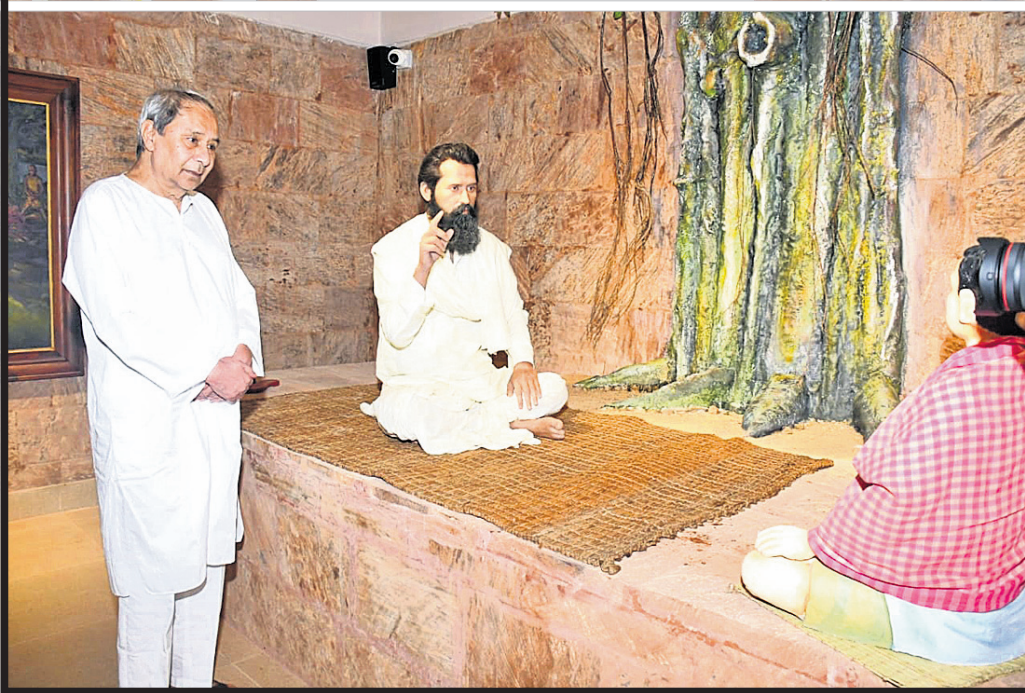

ବିସ୍ତୃତ ନିୟମ ଏବଂ ସର୍ତ୍ତ ପାଇଁ www.airtel.in/dth ଦେଖନ୍ତୁ।

ଭୁବନେଶ୍ୱର, ଶୁକ୍ରବାର, ୨୪ ଫେବୃଆରୀ, ୨୦୨୩

ଗୋପବନ୍ଧୁ ସଂଗ୍ରହାଳୟରେ ନିର୍ମିତ ପ୍ରତିମୂର୍ତ୍ତିକୁ ମୁଖ୍ୟମନ୍ତ୍ରୀ ନବୀନ ପଟ୍ଟନାୟକ ଭୁଲି ଦେଖିଛନ୍ତି ।

ପଣ୍ଡିତ ଗୋପବନ୍ଧୁ ଦାସଙ୍କ ପୂର୍ଣ୍ଣାବୟବ ପ୍ରତିମୂର୍ତ୍ତି ଉନ୍ମୋଚନ ଅବସରରେ ଉପସ୍ଥିତ ମୁଖ୍ୟମନ୍ତ୍ରୀ, ମନ୍ତ୍ରୀ ଓ ଅନ୍ୟମାନେ ।

**ଓଡ଼ିଆଜାତିର ମୁଖ୍ୟମାତା
ଉତ୍କଳମଣି ପଣ୍ଡିତ ଗୋପବନ୍ଧୁ
ଦାସଙ୍କ ଐତିହ୍ୟ ଜନ୍ମପୀଠ
ସୁଆଣ୍ଡୋ ଗ୍ରାମ ଗୁରୁବାର
ଦୂଆ ରୂପରେ ଝଲିଯିବିନି।
ଐତିହ୍ୟ ଗାଥା କହୁଥିବା
ଗୋପବନ୍ଧୁଙ୍କ ସଂଗ୍ରହାଳୟ,
୧୫୫୫ ଉତ୍କଳ ପୂର୍ଣ୍ଣାବୟବ
ପ୍ରତିମୂର୍ତ୍ତି, କ୍ଷତ୍ରିୟ, ଗ୍ରାମ
ମନ୍ଦିର, ପୈତୃକ ବାସଗୃହକୁ
ମୁଖ୍ୟମନ୍ତ୍ରୀ ନବୀନ
ପଟ୍ଟନାୟକ ଲୋକାର୍ପଣ କରି
ମହାପୁରୁଷଙ୍କ ବିକାଶମୂଳକ
କାର୍ଯ୍ୟର ଶୁଭାରମ୍ଭ କରିଛନ୍ତି।
ଏହାଦ୍ୱାରା ପର୍ଯ୍ୟଟକ
ଗୋପବନ୍ଧୁଙ୍କ ଅତୀତର ସ୍ମୃତିକୁ
ନିକଟରୁ ସାଞ୍ଜିତ କରିବେ ।**

ମୁଖ୍ୟମନ୍ତ୍ରୀଙ୍କ ସୁଆଣ୍ଡୋ ଗସ୍ତର ଏପାଖସେପାଖ...

ସାକ୍ଷୀଗୋପାଳ, ୨୩।୨ (ସ.ପ୍ର./ଡି.ଏନ୍.ଏ.)

ପୂର୍ଣ୍ଣାବୟବ ପ୍ରତିମୂର୍ତ୍ତି ଉନ୍ମୋଚନ ଅବସରରେ ଗୋପବନ୍ଧୁ ଦାସଙ୍କ ଜନ୍ମପୀଠ ପୁରୀ ଜିଲ୍ଲା ସତ୍ୟବାଦୀ ବ୍ଲକ୍‌ର ସୁଆଣ୍ଡୋ ଗସ୍ତ କରି ବିଭିନ୍ନ ପ୍ରକଳ୍ପର ଲୋକାର୍ପଣ କରିଛନ୍ତି । ମୁଖ୍ୟମନ୍ତ୍ରୀଙ୍କ କାର୍ଯ୍ୟକ୍ରମ ଥିବାବେଳେ ପ୍ରଶାସନ ପକ୍ଷରୁ ବ୍ୟାପକ ପ୍ରସ୍ତୁତି କରାଯାଇଥିଲା । ପୁରୀ- ଭୁବନେଶ୍ୱର କାଟାୟ ରାଜପଥରୁ ଆରମ୍ଭ କରି ଗୋପବନ୍ଧୁଙ୍କ ଜନ୍ମପୀଠ ପର୍ଯ୍ୟନ୍ତ ପୁରୀ ଅଞ୍ଚଳ ପୋଲିସର ନଜରରେ ରହିଥିଲା । ଏଥିପାଇଁ ୨୨ ପୁଲ୍‌ଗୁଡ଼ିଏ, ୩୭୫ ଆତିଶନାଳ ଏସ୍.ପି., ୨୮ ଇନ୍‌ସପେକ୍ଟର, ୭୮ ସବ୍ ଇନ୍‌ସପେକ୍ଟରଙ୍କ ସହ ଅନ୍ୟ ସୁରକ୍ଷାକର୍ମୀ ନିୟୋଜିତ ଥିଲେ । ଅପରପକ୍ଷେ କାର୍ଯ୍ୟକ୍ରମକୁ ପ୍ରଶାସନ ପକ୍ଷରୁ ୨୦ ହଜାର ସମର୍ଥକଙ୍କ ସମାଗମ ହେବ ବୋଲି ଆକଳନ କରିଥିଲା କିନ୍ତୁ ଆକଳନଠାରୁ ଢେର ଅଧିକ ଲୋକ ବଢ଼ିଯିବାରୁ ପ୍ରଶାସନକୁ ନୟାତ ହେବାକୁ ପଡ଼ିଥିଲା । ଏପରି କି ମୁଖ୍ୟମନ୍ତ୍ରୀ ସୁଆଣ୍ଡୋ ଛାଡ଼ି ଯିବାପରେ ମଧ୍ୟ ଲୋକଙ୍କ ଭିଡ଼ କମି ନଥିଲା ।