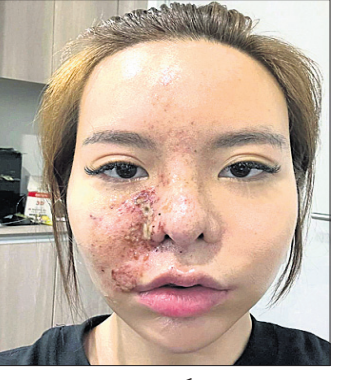

ଶସ୍ତ୍ରା ସର୍ଜରି ମହଙ୍ଗାପଡ଼ିଲା

ବ୍ୟାଙ୍କକ୍: ସମସ୍ତେ ସୁନ୍ଦର ଦେଖାଯିବାକୁ ଚାହୁଁଥାନ୍ତି। ଏଥିପାଇଁ ଅନେକ ତାଙ୍କ ମୁହଁରେ ବିଭିନ୍ନ ଟ୍ରିଟମେଣ୍ଟ ଏବଂ ସର୍ଜରି ମଧ୍ୟ କରାଯାଏ, ଯେଉଁଥିରେ କି ବହୁତ ଟଙ୍କା ଖର୍ଚ୍ଚ ହୋଇଥାଏ। ତେବେ ଆଇଲାଣ୍ଡର ଜଣେ ମଡେଲ ଅଧିକ ସୁନ୍ଦର ଦେଖାଯିବାକୁ କରାଇଥିବା ସର୍ଜରି ତାଙ୍କୁ

ମହଙ୍ଗାପଡ଼ିଛି। ରିପୋର୍ଟ ମୁତାବକ, ମାଲି କମ୍ପାନୀମୁଫି ନାମକ ଆଇଲାଣ୍ଡର ଜଣେ ୨୬ ବର୍ଷୀୟା ମଡେଲଙ୍କୁ ତାଙ୍କ ଚେହେରା ପସନ୍ଦ ନ ଥିଲା। ସେ ହସିବାବେଳେ ଯେପରି ଆମ୍ବିଶ୍ୟାସ ହରାଇଥିବା ମନେକରୁଥିଲେ। ଏଥିପାଇଁ ସେ ତାଙ୍କ ମୁହଁର ସର୍ଜରି କରାଇବାକୁ ଲକ୍ଷ କଲେ।

ସେଥିପାଇଁ ସେ ଏକ କ୍ଲିନିକକୁ ସର୍ଜରି ପାଇଁ ଗଲେ। ସେ ସେଠାରେ ଆଗରୁ କିଛି ସର୍ଜରି କରିଥିଲେ। ସେଥିପାଇଁ ତାଙ୍କୁ କିଛିଟା କମ୍ ଖର୍ଚ୍ଚ ଲାଗିଥିଲା। ହେଲେ ସର୍ଜରି କରିବାକୁ ଡାକ୍ତର ନ ଥିବାବେଳେ ସେଠାରେ କେବଳ ନର୍ସ ଥିଲେ। ସେ ରୁଗ୍ ମାଲିକୁ ଏକ ଇଞ୍ଜେକ୍ସନ ଦେଲେ। କିଛି ସମୟ ପରେ ମାଲିକ ମୁହଁ ଜଳିବାକୁ ଲାଗିଲା। ଏଥିରେ ନର୍ସ ଜଣକ କିଛି ନାହିଁ, କିଛି ସମୟ ପରେ ଠିକ୍ ହୋଇଯିବ ବୋଲି କହିଥିଲେ। ହେଲେ ତାଙ୍କ ମୁହଁର ଅବସ୍ଥା ବିଗ୍ରହୀକୁ ଲାଗିଲା। ପରେ ସେ ଜଣେ ବିଶେଷଜ୍ଞଙ୍କ ପାଖକୁ ଗଲେ। ସେଠାରେ ପରୀକ୍ଷା କରାଇବା ପରେ ଜାଣିବାକୁ ପାଇଲେ ଯେ, ରାପ ଗୁଣବତ୍ତା ସର୍ଜରି ପାଇଁ ଏପରି ଅବସ୍ଥା ହୋଇଛି। ଡାକ୍ତର ତାଙ୍କୁ କିଛି ଔଷଧ ଦେବାକୁ ତାଙ୍କ ଅବସ୍ଥାରେ କିଛିଟା ସୁଧାର ଆସିଥିବା ମାଲି କହିଛନ୍ତି।