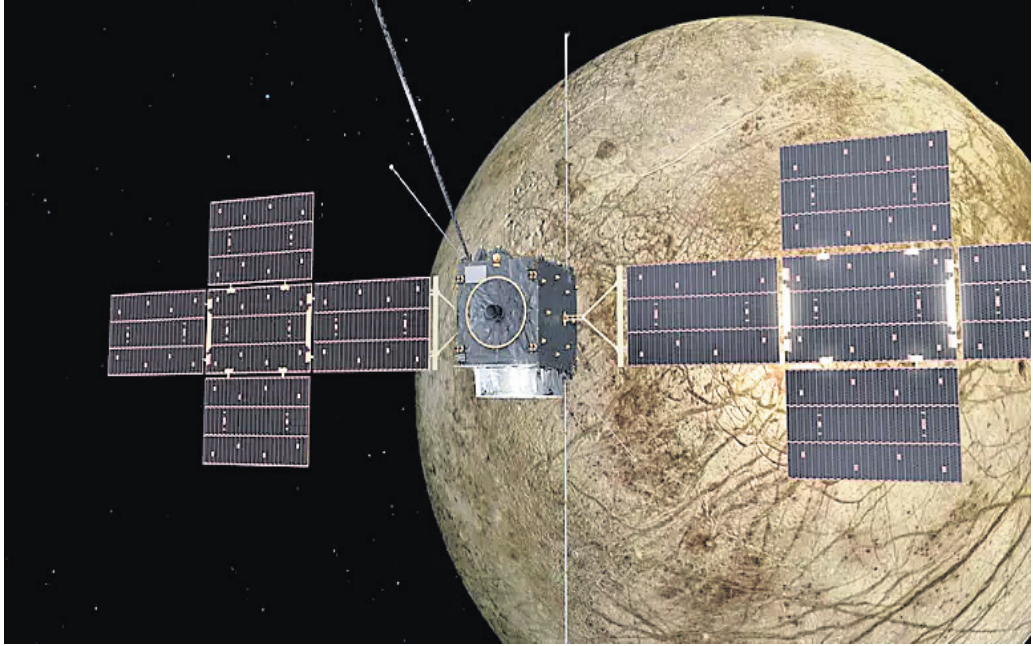

ବୃହସ୍ପତି ଅଭିଯାନେ ଜୁଇସ୍ ଅଭିଯାନ

“ଜୁଇସ୍ ମହାକାଶ ଯାନ ବୃହସ୍ପତି ସମେତ ଏହାର ତିନି ଉପଗ୍ରହ ଗାନିମିଡ଼, କାଲିଷ୍ଟୋ ଓ ୟୁରୋପାକୁ ଅଧ୍ୟୟନ କରିବା ପୂର୍ବରୁ ବୃହସ୍ପତି ନିକଟକୁ ସାତଟି ମହାକାଶଯାନ ଯାଇସାରିଛି। କିନ୍ତୁ କେବଳ ବୃହସ୍ପତି ଓ ଏହାର ଉପଗ୍ରହଗୁଡ଼ିକୁ ଅଧ୍ୟୟନ କରିବା ପାଇଁ ଦୁଇଟି ଯାନ ଯାଇଛି। ଗୋଟିଏ ହେଉଛି ଗାଲିଲିଓ ଯାନ, ଯାହା ବୃହସ୍ପତି କକ୍ଷରେ ରହି ଏହାକୁ ୧୯୯୫ରୁ ୨୦୦୩ ମସିହା ପର୍ଯ୍ୟନ୍ତ ଅଧ୍ୟୟନ କରିଥିଲା। ଅନ୍ୟଟି ହେଉଛି ଜୁନୋ ଯାନ ଏବଂ ଏହା ୨୦୧୬ ମସିହାରୁ ଆଜି ପର୍ଯ୍ୟନ୍ତ ବୃହସ୍ପତିକୁ ପରିକ୍ରମଣ କରୁଛି।”