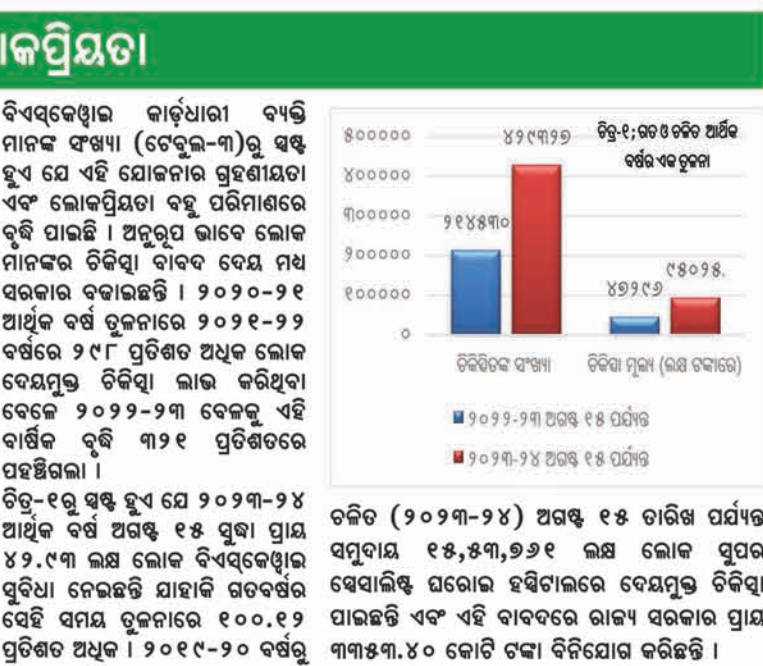

ଡିଜିଟାଲକ୍ଷ୍ମ ସ୍ୱୟଂକ୍ରିୟ ପ୍ରକ୍ରିୟା

ସମୁଦାୟ ବ୍ୟବସ୍ଥାକୁ ଡିଜିଟାଲକ୍ଷ୍ମ କରି ସମ୍ପୂର୍ଣ୍ଣସ୍ୱୟଚାଳିତ ହୋଇ ନେତୃତ୍ୱ ସହ ସଂଯୋଜିତ କରାଯାଇଛି ଯେପରିକି ଜଣେ ଯୋଗ୍ୟ ବ୍ୟକ୍ତି ଯେକୌଣସି ସମୟରେ ଅନୁଦକ୍ଷିତ ହସ୍ପିଟାଲରେ ପହଞ୍ଚି ଦେଇଗୁଡ଼ି ଚିକିତ୍ସା ପାଇ ପାରିବେ । ରୋଗୀଙ୍କର ହାତୀକା ନିରୀକ୍ଷା ଉର୍ଦ୍ଧା (ଆଡମିସନ୍), ଅର୍ଥ ଅନୁମୋଦନ, ଅସ୍ତ୍ରୋପଚାର, ଚିକିତ୍ସା, ଔଷଧ ଯୋଗ୍ୟ ଓ ବିଲ୍ ପୈଠ ଆଦି ସମସ୍ତ ଆବଶ୍ୟକତାକୁ ବିଏସ୍‌କେଝିଏଲ ସମ୍ପୂର୍ଣ୍ଣସ୍ୱୟଚାଳିତରେ ଉତ୍ତମ ହସ୍ପିଟାଲ କର୍ତ୍ତୃପକ୍ଷ ଏବଂ ରୋଗୀମାନଙ୍କ ନିମନ୍ତେ ସୁଗମ ଓ ସ୍ୱୟଂକ୍ରିୟ କରାଯାଇଛି ।

ଜନସାଧାରଣଙ୍କ ଅବଗତ ନିମନ୍ତେ ବିଏସ୍‌କେଝିଏଲ ସମ୍ବନ୍ଧିତ ସମସ୍ତ ସୂଚନାକୁ ଉତ୍ତରଦାୟୀ ଯୋଗ୍ୟ ମାଧ୍ୟମରେ ସାର୍ବଜନୀନ କରାଯାଇଛି । ଜଣେ ବ୍ୟକ୍ତି ଯେକୌଣସି ସ୍ଥାନରୁ www.bsky.odisha.gov.in ଯୋଗ୍ୟକୁ ଲୁ ଯାଇ ଆବଶ୍ୟକୀୟ ସୂଚନା ଯଥା-ଅନୁଦକ୍ଷିତ ହସ୍ପିଟାଲ ମାନଙ୍କର ନାମ ଓ ଠିକଣା, କାର୍ଯ୍ୟ ସମ୍ବନ୍ଧିତ ସାଧାରଣ ପ୍ରଶ୍ନ ଓ ଚାହାଣ ସମାଧାନ ଆଦି ପାଇପାରିବେ ।

ଅଭୁତପୂର୍ବ ଲୋକପ୍ରିୟତା

ରାଜ୍ୟର ବିଭିନ୍ନ ସ୍ଥାନରୁ ସଂସୃଷ୍ଟ କ୍ଷେତ୍ରଭିତ୍ତିକ ତଥ୍ୟାନୁସାରେ ବିଏସ୍‌କେଝିଏଲ ଉପରେ ଲୋକଙ୍କର ଭରଣା ଓ ନିର୍ଭରଶୀଳତା ଅଭୁତପୂର୍ବ ଭାବେ ବୃଦ୍ଧି ପାଇଛି । ଯୋଜନାର କାର୍ଯ୍ୟାନ୍ୱୟନ ବିଷୟରେ ଲୋକ ମାନଙ୍କର ସଚ୍ଚେତ ହୋଇ ପ୍ରତିଶତରେ ପହଞ୍ଚିଛି । ଗତ ୫ ବର୍ଷ ମଧ୍ୟରେ ଅନୁଦକ୍ଷିତ ଘରୋଇ ହସ୍ପିଟାଲ ମାନଙ୍କରେ ଦେଇଗୁଡ଼ି ଚିକିତ୍ସା ପାଇଥିବା

ଚେତୁଲ୍-୩; ୫ ବର୍ଷ ମଧ୍ୟରେ ସ୍ମାର୍ଟ କାର୍ଡ ମାଧ୍ୟମରେ ଚିକିତ୍ସା		
ଆର୍ଥିକ ବର୍ଷ	ଚିକିତ୍ସକ ସଂଖ୍ୟା	ଚିକିତ୍ସା ମୂଲ୍ୟ (କୋଟି ଟଙ୍କାରେ)
୨୦୧୯-୨୦	୫୧୮୫୮	୩୯.୦୪
୨୦୨୦-୨୧	୪୯୩୫୦	୭୪.୯
୨୦୨୧-୨୨	୧୯୬୦୬୪	୩୮୩.୧୪
୨୦୨୨-୨୩	୮୨୭୧୬୨	୧୯୦୫.୦୫
୨୦୨୩-୨୪ ଅଗଷ୍ଟ ୧୫ ପର୍ଯ୍ୟନ୍ତ	୪୨୯୩୨୭	୯୫୦.୨୫
୨୦୨୨-୨୩ ଅଗଷ୍ଟ ୧୫ ପର୍ଯ୍ୟନ୍ତ	୨୧୪୫୩୦	୪୭୨.୯୬