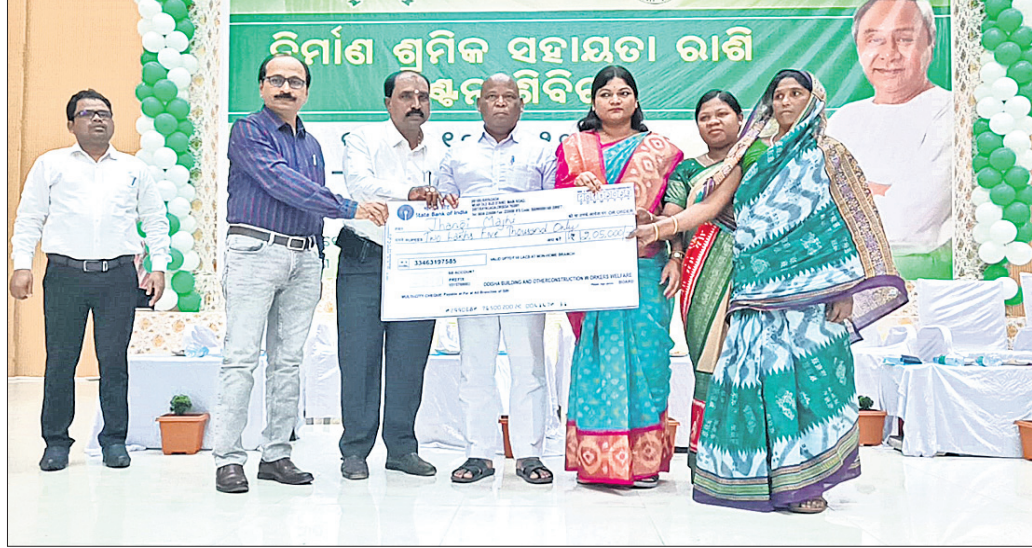

ପ୍ରଦାନ କରାଯାଇଥିଲା। ଅଣ ସଂଗଠିତ ଶ୍ରମିକଙ୍କୁ ମୁଖ୍ୟକାଳୀନ ସହାୟତା ୮ ଲକ୍ଷ ପ୍ରଦାନ କରାଯାଇଛି। ଶେଷରେ ସହକାରୀ ଶ୍ରମ ଅଧିକାରୀ ସଞ୍ଜୟ ରଞ୍ଜିତ ସହାୟତା ଧର୍ମପତ୍ର ଧର୍ମପତ୍ର ଆର୍ପଣ କରିଥିଲେ। ସରକାରୀ ପ୍ରସ୍ତାବ ଶ୍ରମିକଙ୍କ ପାଇଁ ବିଭିନ୍ନ ପ୍ରଦାନ କରାଯାଇଛି। ସେହିପରି ୫୦ ଜଣ ନିର୍ମାଣ ଶ୍ରମିକଙ୍କୁ ପରିଚୟ ପତ୍ର

ପ୍ରଦାନ କରାଯାଇଥିଲା। ଅଣ ସଂଗଠିତ ଶ୍ରମିକଙ୍କୁ ମୁଖ୍ୟକାଳୀନ ସହାୟତା ୮ ଲକ୍ଷ ପ୍ରଦାନ କରାଯାଇଛି। ଶେଷରେ ସହକାରୀ ଶ୍ରମ ଅଧିକାରୀ ସଞ୍ଜୟ ରଞ୍ଜିତ ସହାୟତା ଧର୍ମପତ୍ର ଆର୍ପଣ କରିଥିଲେ। ସରକାରୀ ପ୍ରସ୍ତାବ ଶ୍ରମିକଙ୍କ ପାଇଁ ବିଭିନ୍ନ ପ୍ରଦାନ କରାଯାଇଛି। ସେହିପରି ୫୦ ଜଣ ନିର୍ମାଣ ଶ୍ରମିକଙ୍କୁ ପରିଚୟ ପତ୍ର

କାର୍ଯ୍ୟକ୍ରମରେ ନିଜ ନାମ ପଞ୍ଜୀକରଣ କରୁ ନ ଥିବାରୁ ସରକାରଙ୍କ ସମସ୍ତ ସୁବିଧାକୁ ବଞ୍ଚିତ ରହୁଛନ୍ତି। ଅନ୍ୟ ରାଜ୍ୟକୁ ଆସି ସହକାରୀ ଶ୍ରମ ଅଧିକାରୀ ସଞ୍ଜୟ ରଞ୍ଜିତ ସହାୟତା ଧର୍ମପତ୍ର ଆର୍ପଣ କରିଥିଲେ। ସହାୟତା ମିଳିପାଠୁ ନାହିଁ। ତେଣୁ ସରକାରୀ ଯୋଜନା ଗ୍ରାମାଞ୍ଚଳରେ ପହଞ୍ଚାଇବା ଜରୁରୀ ବୋଲି ବୁଝିକାବା କହିଛନ୍ତି।

ଅତିଥିମାନେ ନିର୍ମାଣ ଶ୍ରମିକଙ୍କୁ ସହାୟତା ରାଶି ବଣ୍ଟନ କରୁଛନ୍ତି।