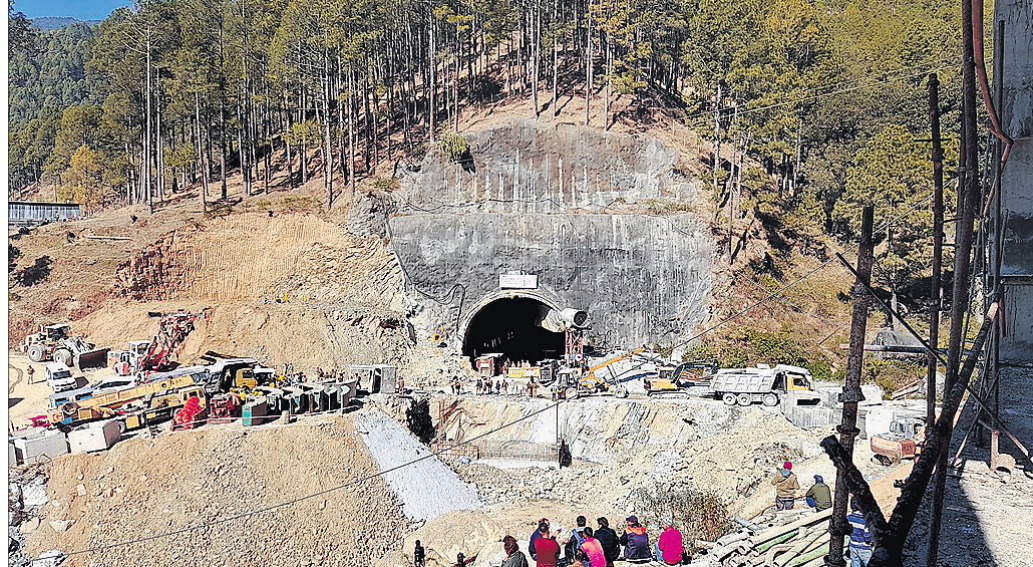

ମୋଟର ଦ୍ୱାରା ଅଗରକୁ ଘୁରାଇ ଘୁରାଇ ମାଟି କିମ୍ବା ପଥର ତଟାଣରେ କଣା କରାଯାଏ। ତା’ପରେ ଘୂର୍ଣ୍ଣାୟମାନ କୁଣ୍ଡଳାକାର କ୍ଲେଟ୍ ଦ୍ୱାରା ଏହି ଗର୍ଭକୁ ଆବଶ୍ୟକତା ମାତ୍ର ଅନୁଯାୟୀ ଚକ୍ରାନ୍ତ କରାଯାଏ। ଗର୍ଭ ଖୋଳିବା ଦ୍ୱାରା ନିର୍ଗତ ମାଟିକୁ ଘୁରାଇ ଘୁରାଇ ପଦାକୁ ବାହାର କରାଯାଏ। ପରିଶେଷରେ, ଖୋଳା ଯାଇଥିବା ଗାତ ମଧ୍ୟରେ ପାଇପ୍‌କୁ ଭର୍ତ୍ତି ଭର୍ତ୍ତି କରାଯାଏ। ଗୋଟିଏ ପାଇପ୍ ଗର୍ଭରେ ଭର୍ତ୍ତି ହେଲା ପରେ ପୁଣି କରାଯାଇଥାଏ। ଏହାର ଡ୍ରିଲ୍ ବିଟ୍ ସବୁଶ ଏକ ଶକ୍ତି ଖୋଦନ ଅଗ୍ର ଥାଏ, ଯାହାକୁ ‘ଅଗର’ କହନ୍ତି। ଏଥିରେ ମଧ୍ୟ ଥାଏ ପେଟ କିମ୍ବା ଷ୍ଟ୍ରି ଭଳି ଏକ କୁଣ୍ଡଳାକାର କ୍ଲେଟ୍ ବ୍ୟବସ୍ଥା ଏବଂ ଖୋଳା ଗର୍ଭ ମଧ୍ୟରେ ପାଇପ୍‌କୁ ପୂରାଇ ଆଗକୁ ଠେଲିବା ପାଇଁ ହାରଡ୍ରୁଲିକ ବ୍ୟବସ୍ଥା। ପ୍ରଥମେ ଶକ୍ତିଶାଳୀ