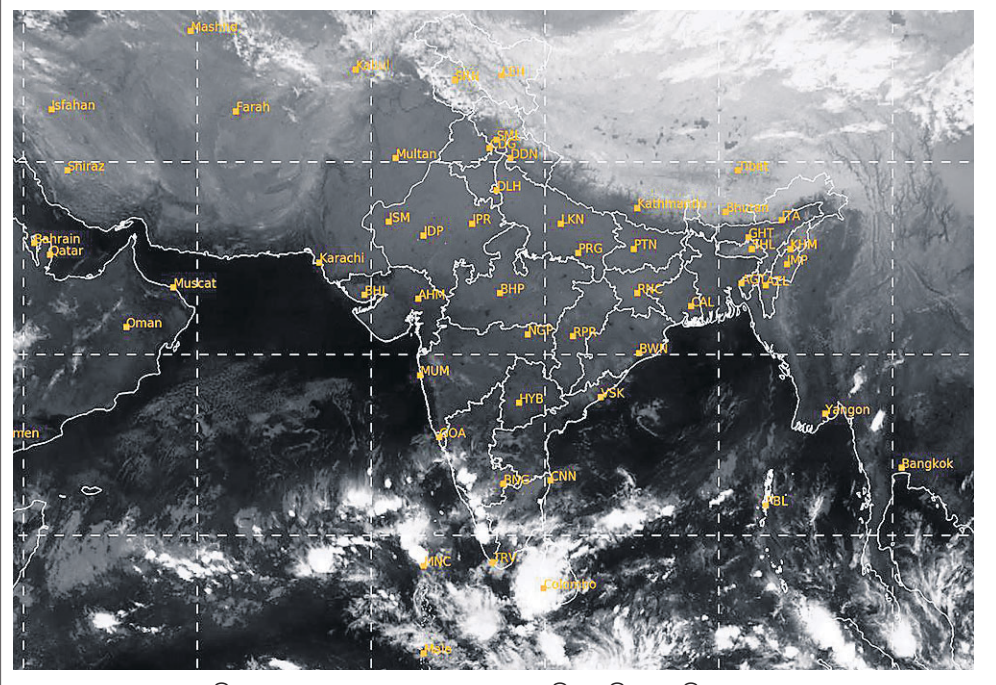

ରବିବାର ଅପରାହ୍ଣ ୫ଟାରେ ମହାକାଶରୁ ଉଦ୍ଧୃତ ପାଣିପାଗର ଚିତ୍ର ।

ଆଜିର ରାଶିଫଳ

ଜ୍ୟୋତିର୍ବିଦ୍ୟା ବିଶାରଦ ପ୍ରସନ୍ନ କୁମାର ମହାପାତ୍ର
ମଙ୍ଗଳାକପୁର ଶାସନ, କାମୁଆ, ଗଞ୍ଜାମ
Email-pkmahapatro@gmail.com