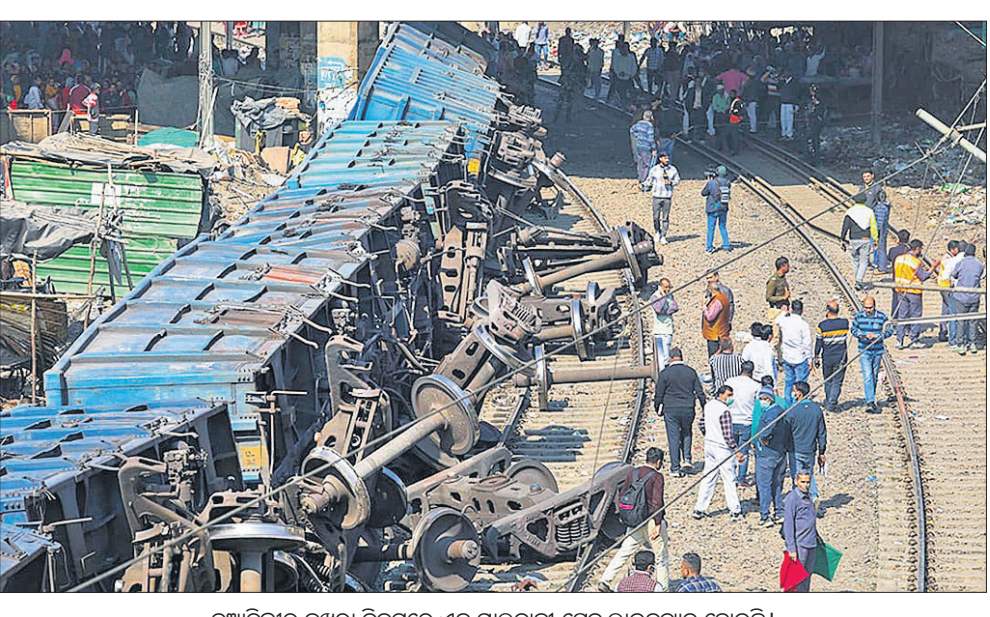

ନୂଆଦିଲ୍ଲୀର ଜୟପୁର ନିକଟରେ ଏକ ମାଲବାହୀ ଟ୍ରେକ୍ସର ଲାଭନିଷ୍ପତ୍ତି ହୋଇଛି ।