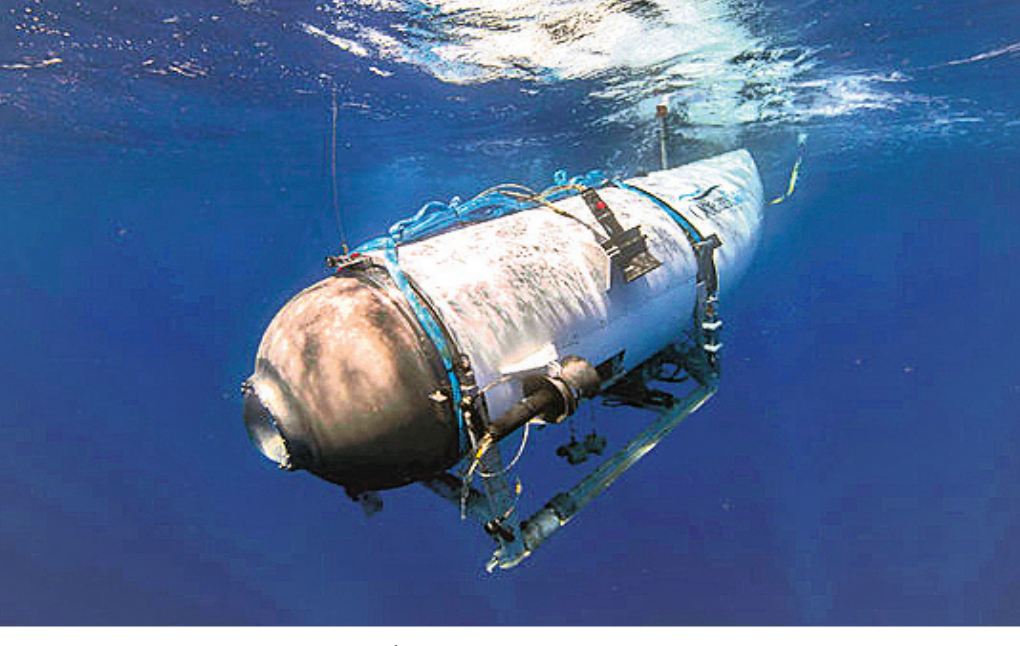

“ମହାସାଗର ତଳକୁ ଅଧ୍ୟୟନ କରିବା ପାଇଁ ‘ନାସା’ ମନୁଷ୍ୟ ନଥିବା ସ୍ୱୟଂଚାଳିତ ଡ୍ରୋନ କିମ୍ବା ଜଳଯାନ ରୋବୋଟ ପ୍ରେରଣ କରିବାକୁ ଯୋଜନା ରଖିଛି। ଏଭଳି ଯାନରେ କ୍ୟାମେରା ଓ ସେନ୍ସର ସ୍ଥାନିତ ହେବ, ଯାହା ଜରିଆରେ ସାଗର ତଳର ଫଟୋ ସଂଗ୍ରହ ତଥା ମାପନ କରାଯାଇପାରିବ। ମାନବ ରହିତ ଏହି ଯାନକୁ ସମୁଦ୍ର ମଧ୍ୟକୁ ଖସାଇ ଏକ ଅନ୍ତରାକ୍ଷ ଯାନର କୌଣସି ଗ୍ରହପୃଷ୍ଠକୁ ସ୍ପର୍ଶ ସଦୃଶ ସାଗର ତଳରେ ପିଟିକରି ଅବତରଣ କରାଯିବ। ଏହି କାର୍ଯ୍ୟକ୍ରମରେ ପ୍ରଥମେ ୧୯୭୭ ମସିହାରେ ଯୁକ୍ତରାଷ୍ଟ୍ର ଆମେରିକାର ଏକ ଗବେଷକ ଦଳ ପ୍ରଶାନ୍ତ ମହାସାଗର ତଳରେ ୮୦୦୦ ଫୁଟ ଗଭୀରତାକୁ ଏକ ଦୂର-ନିୟନ୍ତ୍ରିତ ଯାନ ପ୍ରେରଣ କରିଥିଲେ। ଏହା ସମୁଦ୍ର ତଳର କ୍ୱାକାମୁଖୀଗୁଡ଼ିକର ଉତ୍ପତ୍ତ ଗହ୍ୱର ନିକଟରେ ପହଞ୍ଚି ଚତୁଃପାର୍ଶ୍ୱର ଫଟୋ ସଂଗ୍ରହ କରିଥିଲା।”